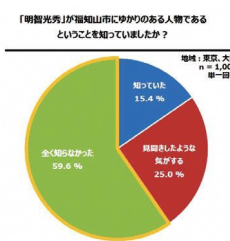

福知山市全戸配布、福知山市HPにて公開。

広報ふくちやま

👑祝！W受賞！

プロモーション動画「鬼のいざない」

福知山に訪れた女性が鬼にいざなわれ…。福知山に伝わる「鬼伝説」をモチーフにドローンや4Kカメラなどで福知山の秋を映しました。YouTubeで公開中！

映像の部で初受賞！

まちでみかける「いがいと！福知山」

「いがいと！」缶バッジ

「いがいと！」ポロシャツ

福知山発！ハレの日の「いがいと！」

2020年大河ドラマ「麒麟がくる」は、福知山ゆかりの戦国武将・明智光秀が主人公！
放送に向け、明智光秀の知られざる魅力と福知山とのつながりを全国に発信する

「知られざる明智光秀プロジェクト」始動！

クリス・ペプラーさん特別大使に就任

明智光秀の子孫とされるTV・ラジオパーソナリティのクリス・ペプラーさんが、「明智光秀が築いた城下町 福知山」特別大使に就任しました！

大橋一夫福知山市長とクリス・ペプラーさん

明智光秀イメージ調査

光秀の功績や、福知山市とのつながりについて世間のイメージを明らかにする調査を行いました。

これからどう変わっていくのか？ 継続的に調査します。

明智光秀公肖像（本徳寺所蔵）

福知山城に動きあり！

もっとみなさんに楽しんでもらえる福知山城へ。福知山で初めて、将棋のタイトル戦「竜王戦」が2018年11月に福知山城で開催。全国の将棋ファンがその対局を楽しみました。