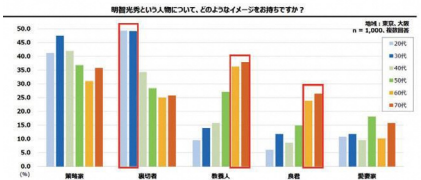

「いがいと！」ポロシャツ

福知山発！ハレの日の「いがいと！」

2020年大河ドラマ「麒麟がくる」は、福知山ゆかりの戦国武将・明智光秀が主人公！
放送に向け、明智光秀の知られざる魅力と福知山とのつながりを全国に発信する

「知られざる明智光秀プロジェクト」始動！

クリス・ペプラーさん特別大使に就任

明智光秀の子孫とされるTV・ラジオパーソナリティのクリス・ペプラーさんが、「明智光秀が築いた城下町 福知山」特別大使に就任しました！

大橋一夫福知山市長とクリス・ペプラーさん

明智光秀イメージ調査

光秀の功績や、福知山市とのつながりについて世間のイメージを明らかにする調査を行いました。

これからどう変わっていくのか？ 継続的に調査します。

明智光秀公肖像（本徳寺所蔵）

福知山城に動きあり！

もっとみなさんに楽しんでもらえる福知山城へ。福知山で初めて、将棋のタイトル戦「竜王戦」が2018年11月に福知山城で開催。全国の将棋ファンがその対局を楽しみました。