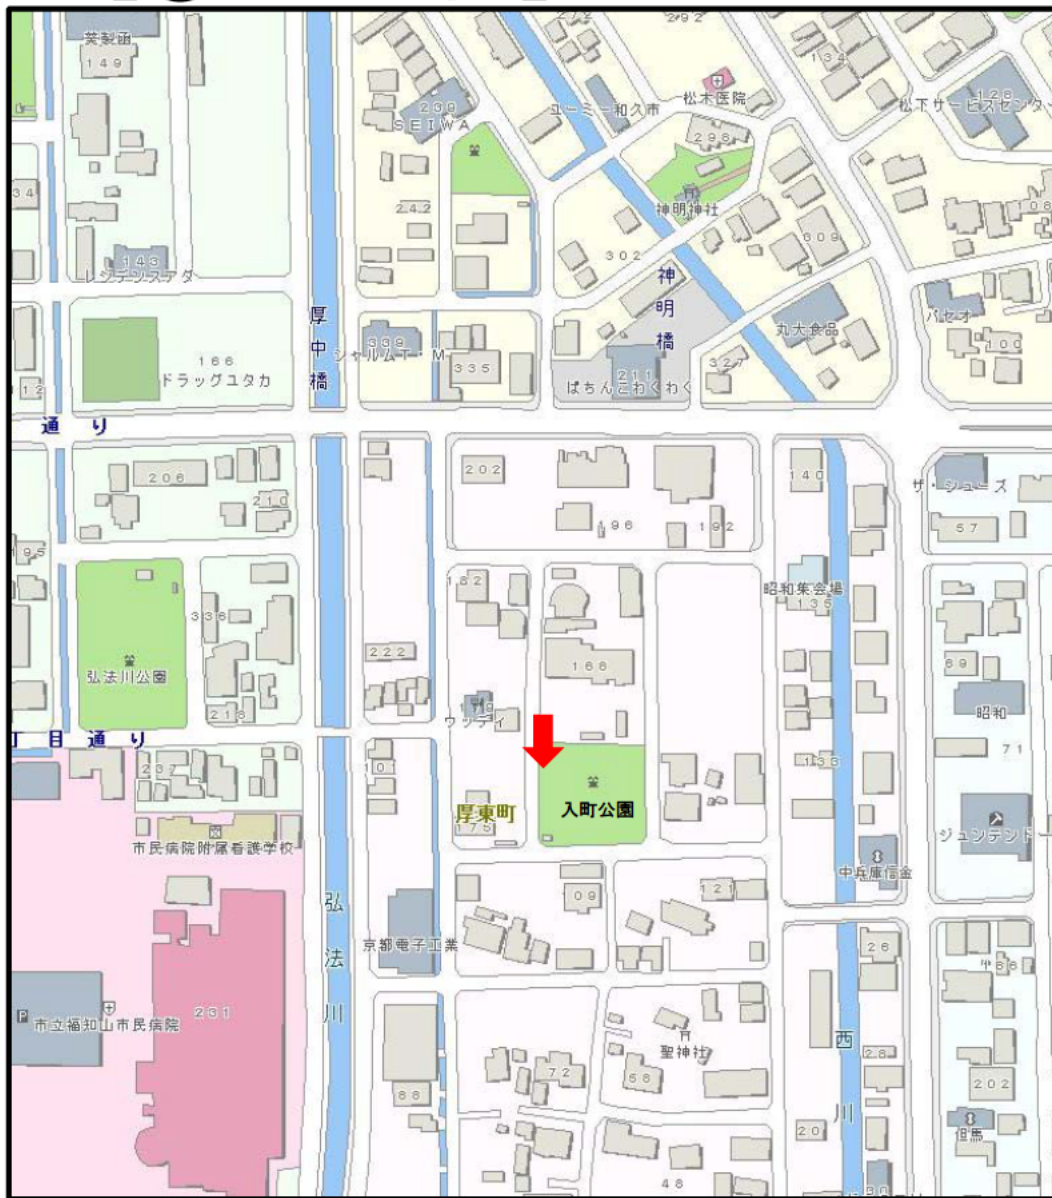

【⑩入町公園】

住所： 厚中東町166番地