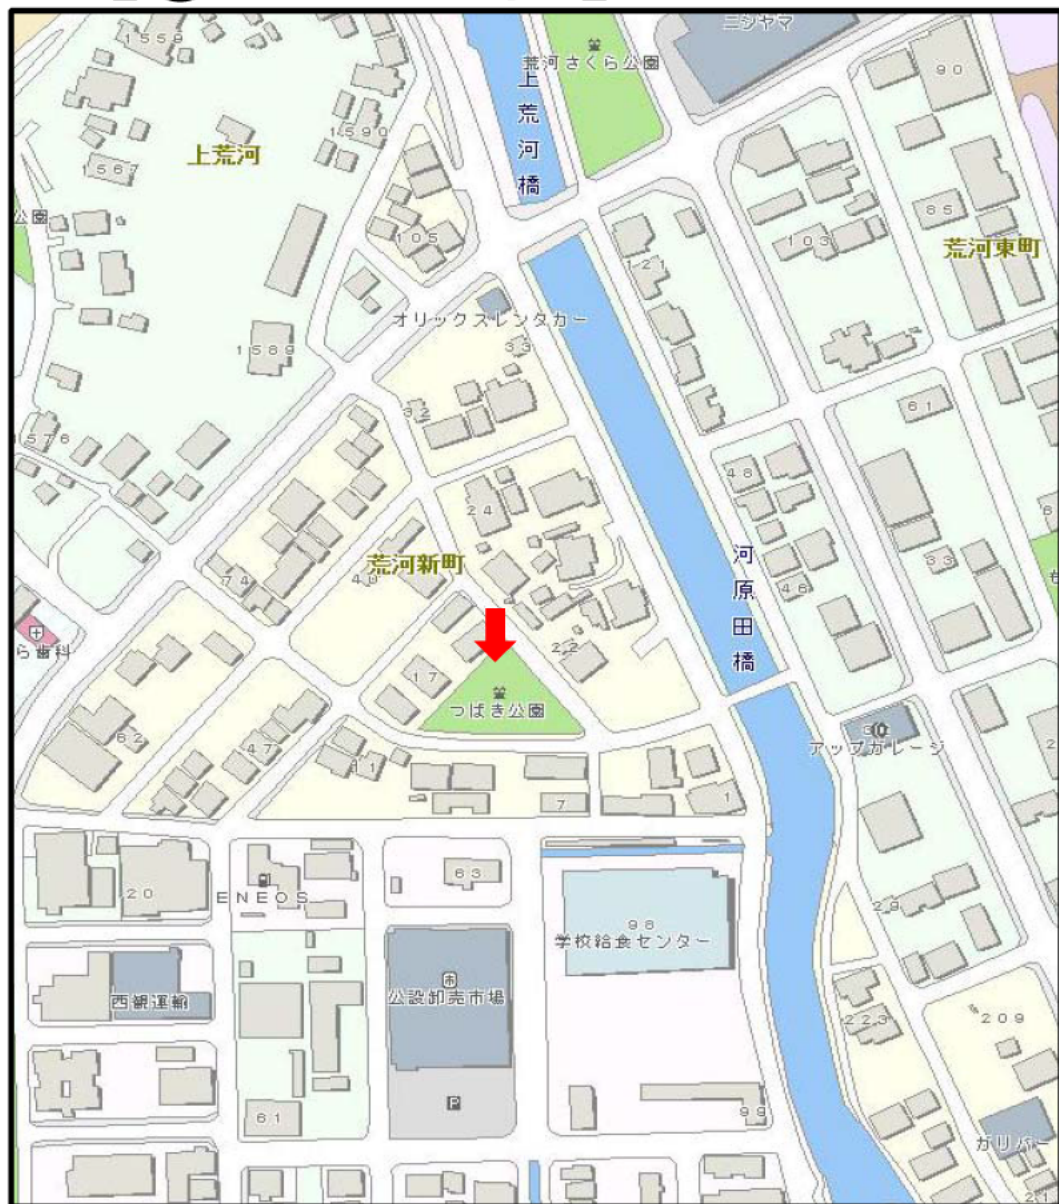

# 【⑬つばき公園】

住所： 荒河新町15-1番地