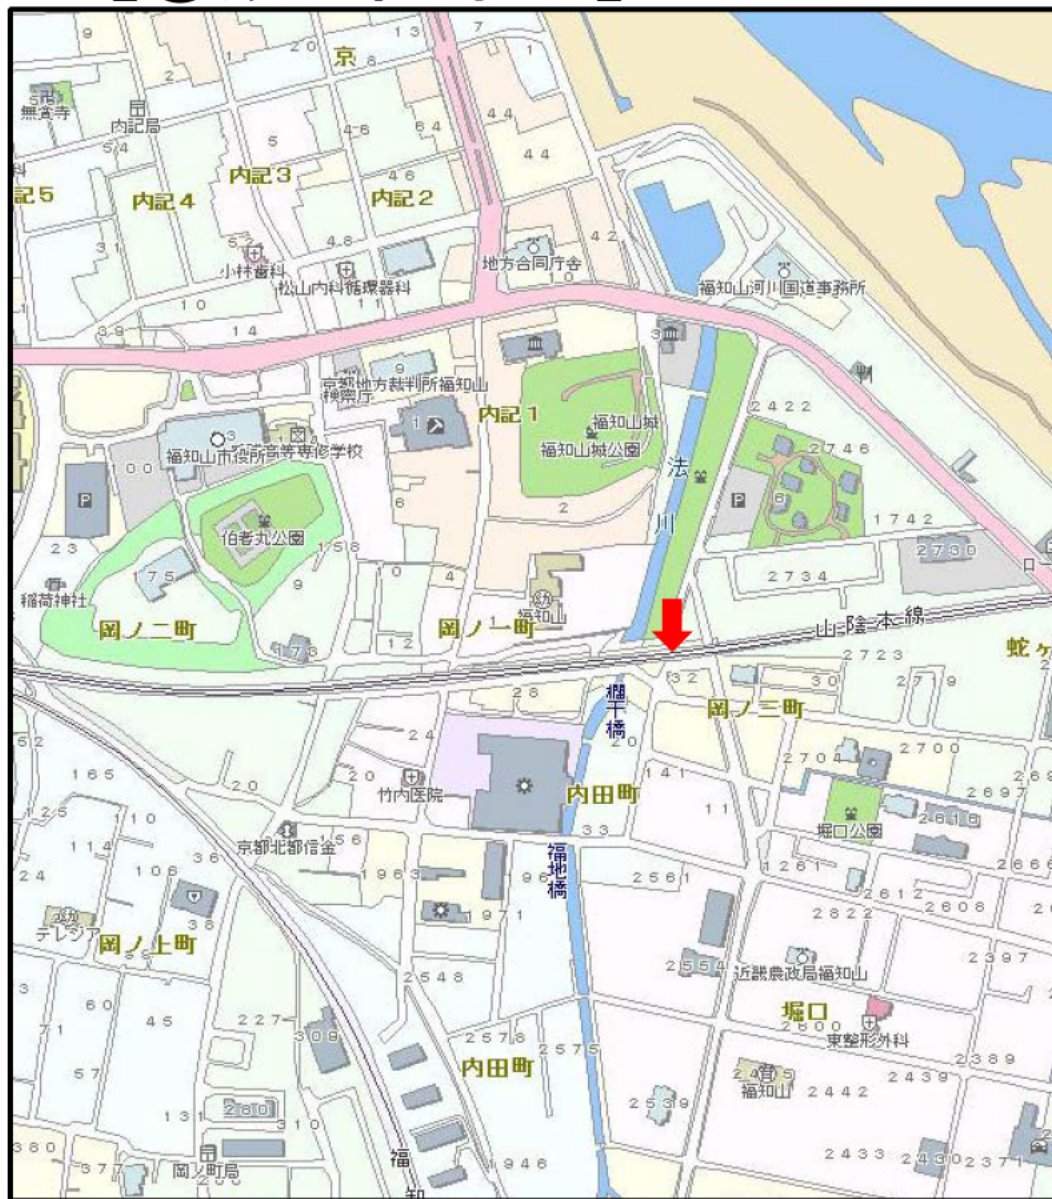

【⑥鉄道高架下】

住所： 字岡ノ地内