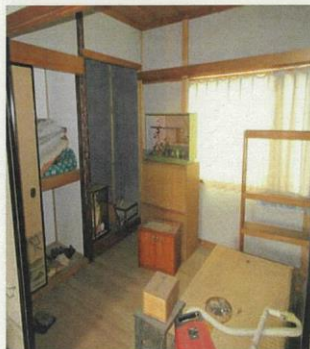

物件番号 家—23

空き家の所在

空き家の所在地

宇西長

空き家の内容

用途	住宅	構造	木造 2階建て
敷地面積	—m ² 地目 宅地	延床面積	102 m ²
建築時期	昭和・築約40年	駐車場	あり
水道	—	台所	あり(ガス)
トイレ	水洗(和式)	空き家となった時期	平成20年頃
所有者の意向要望	賃貸希望 応相談		
備考			

外観

玄関

風呂

トイレ

1階表側

1階奥側

キッチン

2階