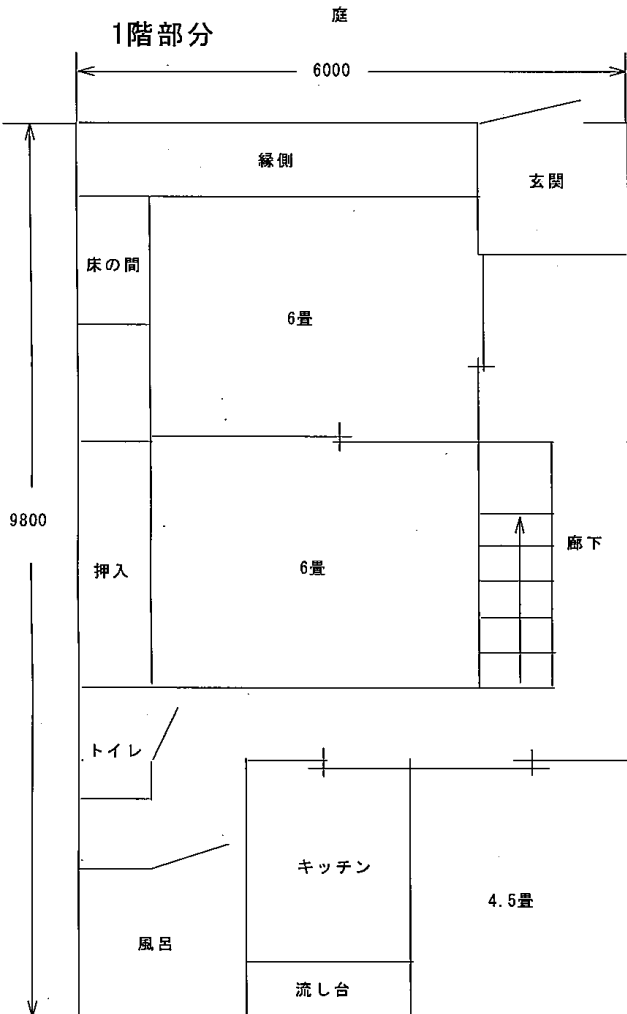

物件番号 家—23

空き家の所在

空き家の所在地

宇西長

空き家の内容

用途	住宅	構造	木造 2階建て
敷地面積	—m ² 地目 宅地	延床面積	102 m ²
建築時期	昭和・築約40年	駐車場	あり
水道	—	台所	あり(ガス)
トイレ	水洗(和式)	空き家となった時期	平成20年頃
所有者の意向要望	賃貸希望 応相談		
備考			

外観

玄関

風呂

トイレ

1階表側

1階奥側

キッチン

2階