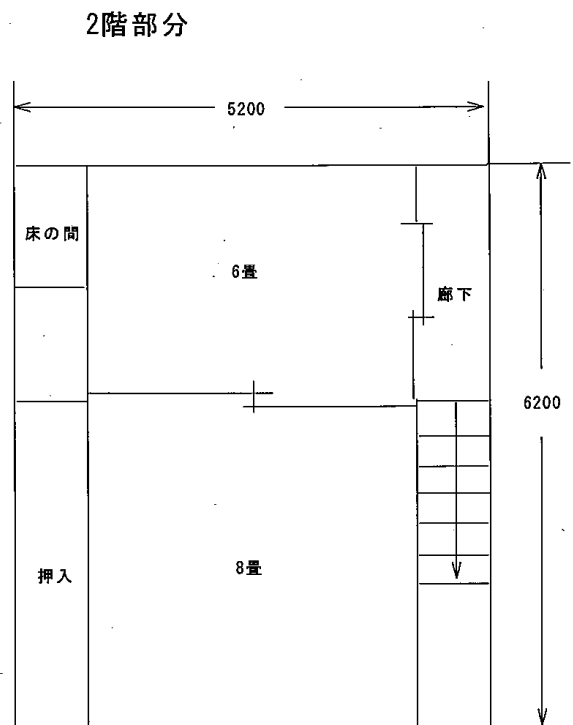

物件番号 家—23

空き家の所在

空き家の所在地

宇西長

空き家の内容

用途	住宅	構造	木造 2階建て
敷地面積	—m ² 地目 宅地	延床面積	102 m ²
建築時期	昭和・築約40年	駐車場	あり
水道	—	台所	あり(ガス)
トイレ	水洗(和式)	空き家となった時期	平成20年頃
所有者の意向要望	賃貸希望 応相談		
備考			

外観

玄関

風呂

トイレ

1階表側

1階奥側

キッチン

2階