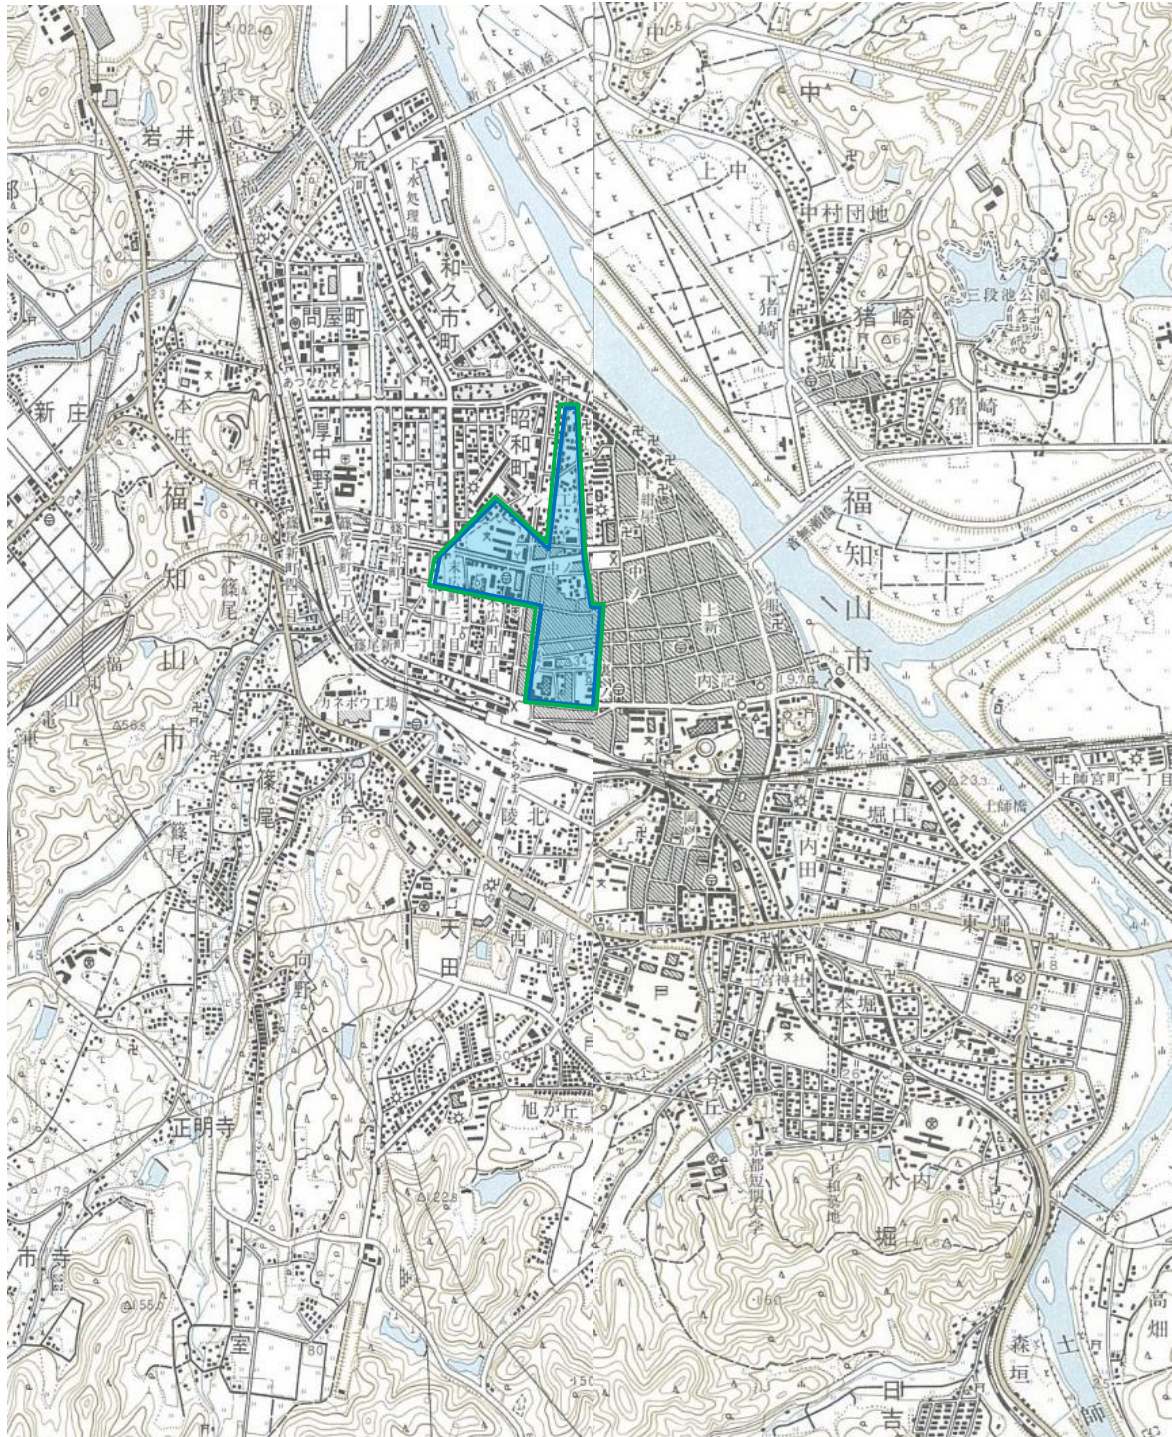

旧福知山町周辺1地区 地籍調査事業実施区域図

計画区域名	精度	実面積(km ²)	摘要
旧福知山町周辺1地区(D1D)	甲2	0.21	新規