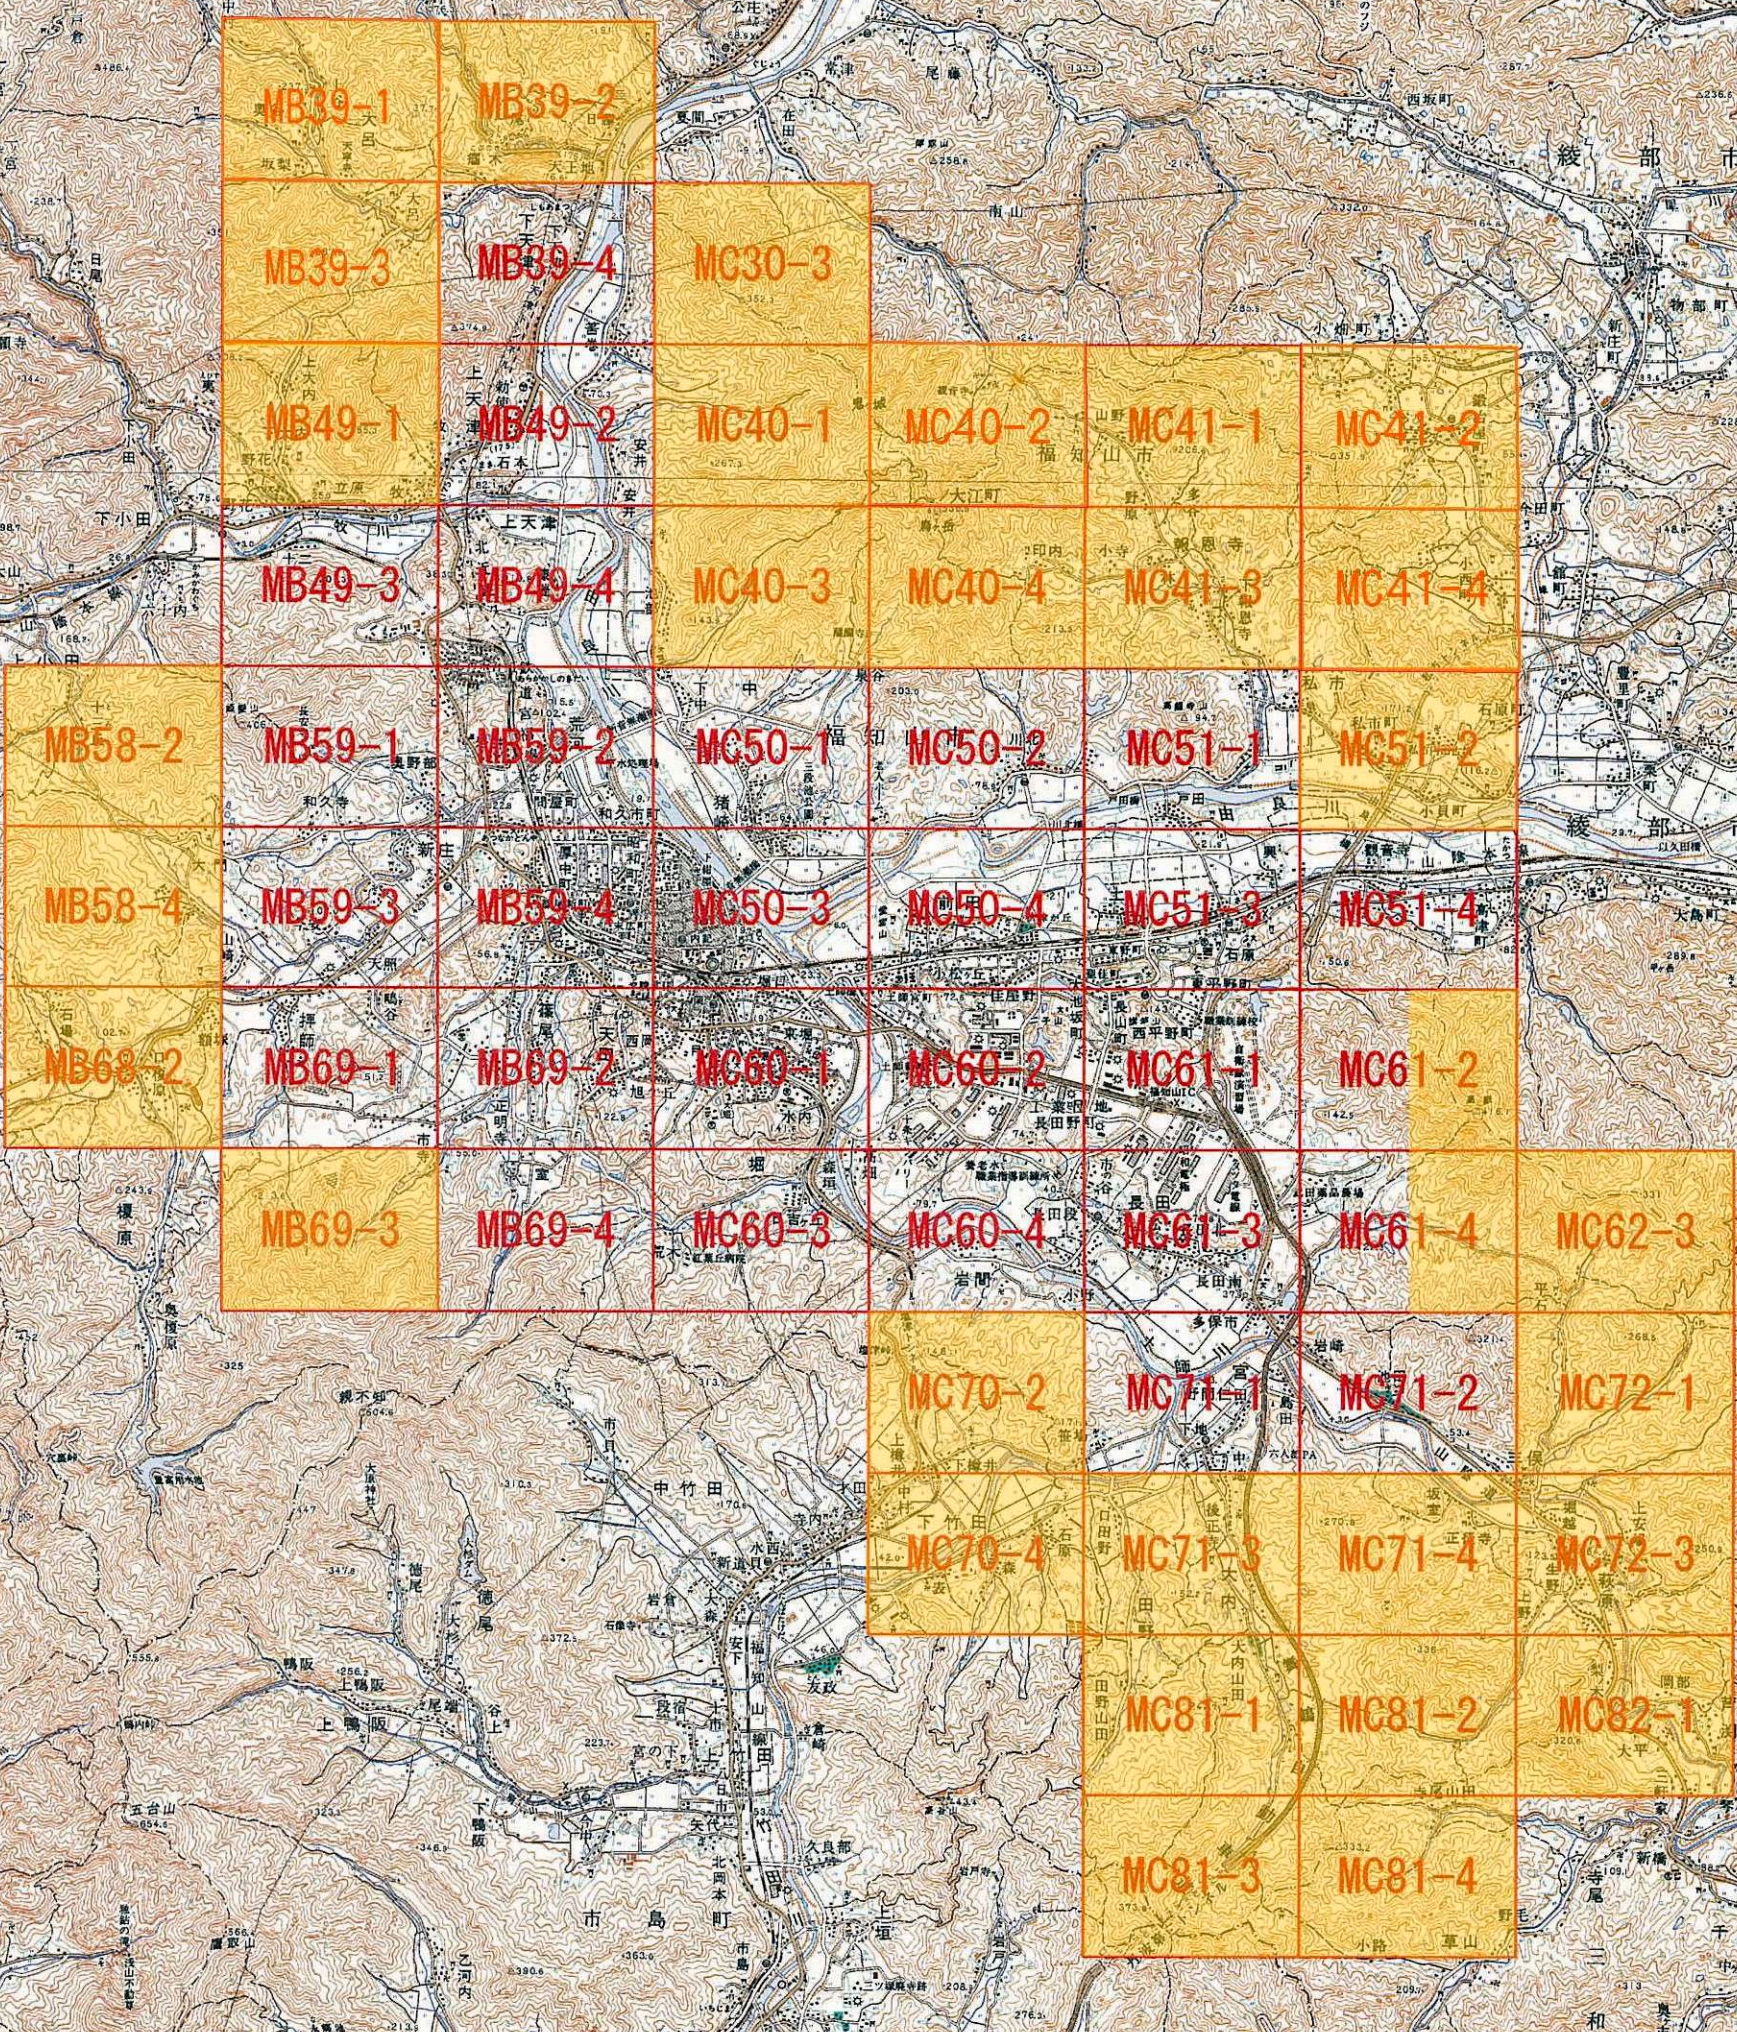

福知山市全図

図郭割図

コピー
白濁寺