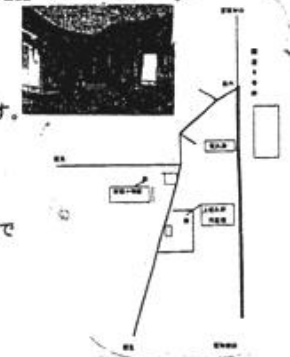

上夜久野児童館 福知山市夜久野町板生2738番地の4 電話 38-0522

開館時間 10時から18時(12時から13時まで昼休み)
休館日 日曜日・月曜日・祝日・年末年始
施設 遊戯室・図書室・パソコンの部屋
特色 ●圖書の貸し出し(ひとり3冊・2週間)ができます。
●ブロックや積木パズルなどの知育遊具や、屋内用ローラー滑り台やジャンピングなどの大型遊具でも遊べます。
●毎月の行事は、じどうかんだより「たんぼぼ」でお知らせしています。