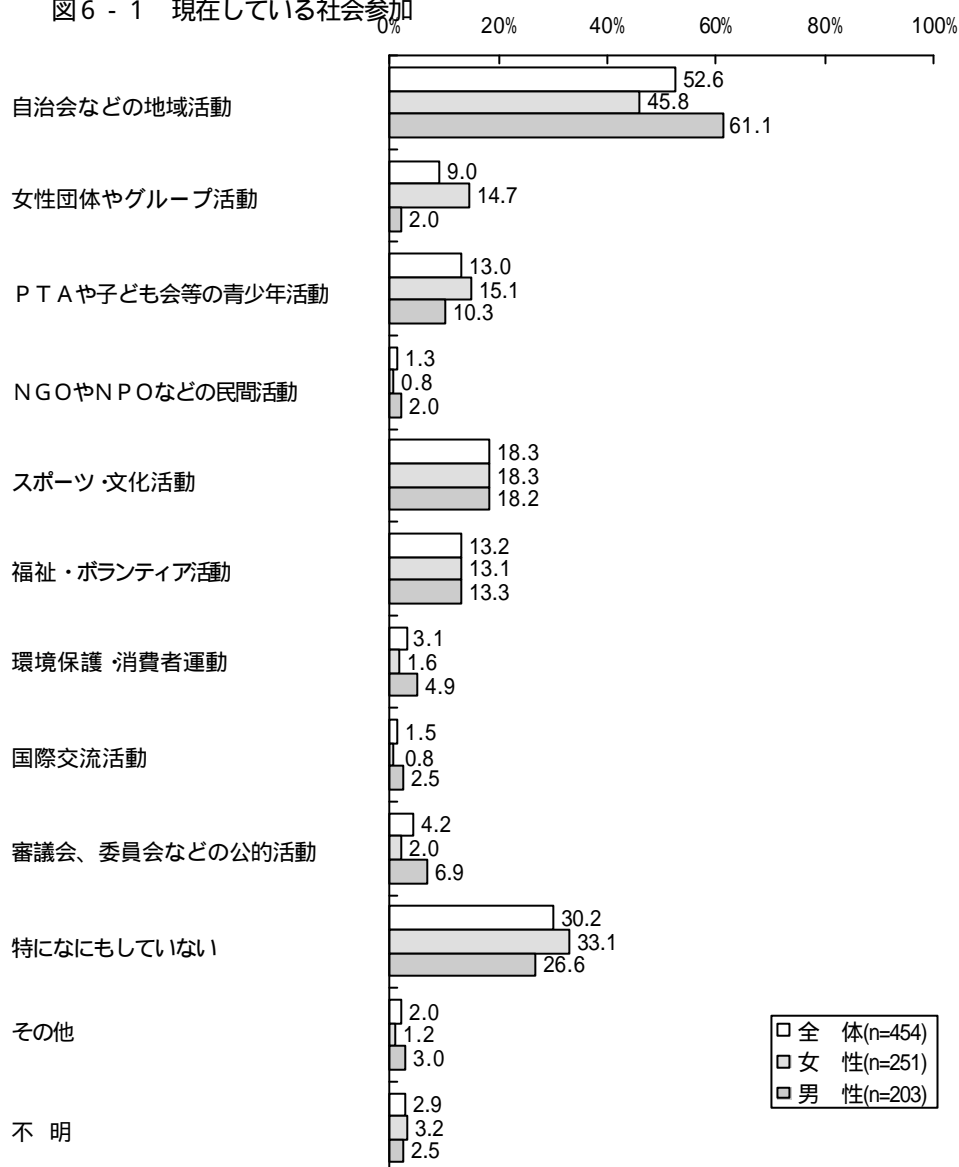

## (6) 社会活動への参加について

### 1 現在している社会参加

問 15 あなたは、現在、どのような社会参加をされていますか。

図 6 - 1 現在している社会参加

回答者の約70%が何らかの社会参加をしている

現在参加している活動を「全体」でみると、「特になにもしていない」は30.2%であり、回答者の約70%が何らかの活動をしていることがわかる。

参加している活動の中では「自治会などの地域活動」(52.6%)が最も高く2人に1人の割合である。「スポーツ・文化活動」(18.3%)、「福祉・ボランティア活動」(13.2%)、「P T Aや子ども会等の青少年活動」(13.0%)と続くが、その割合はそれぞれ10%台である。

性別にみると、「自治会などの地域活動」(女性45.8%・男性61.1%)での開きが最も大きく、男性は女性を15ポイント上回っている。

審議会、委員会などの公的活動を行っている女性は、男性の1/3以下である。