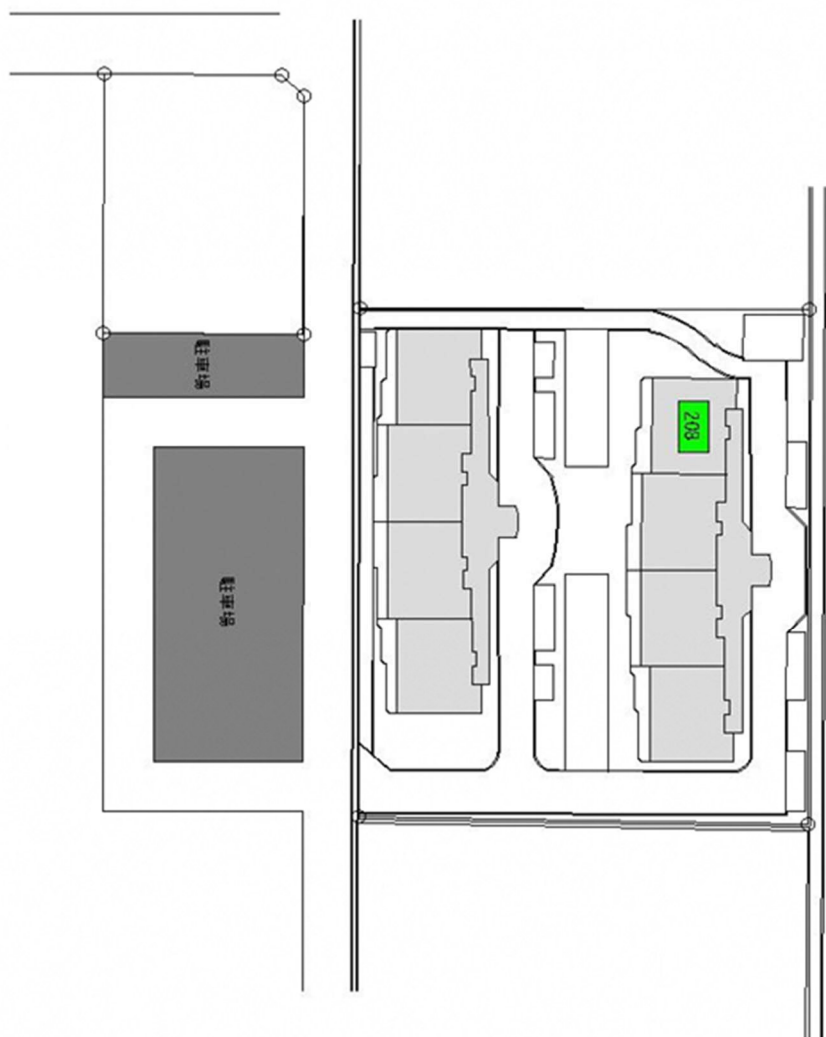

市営住宅つつじが丘団地 B 棟 団地内駐車場区画図

※区画番号は各区画の車止めブロック
にも表記されています。

堀口団地

岡ノ三団地