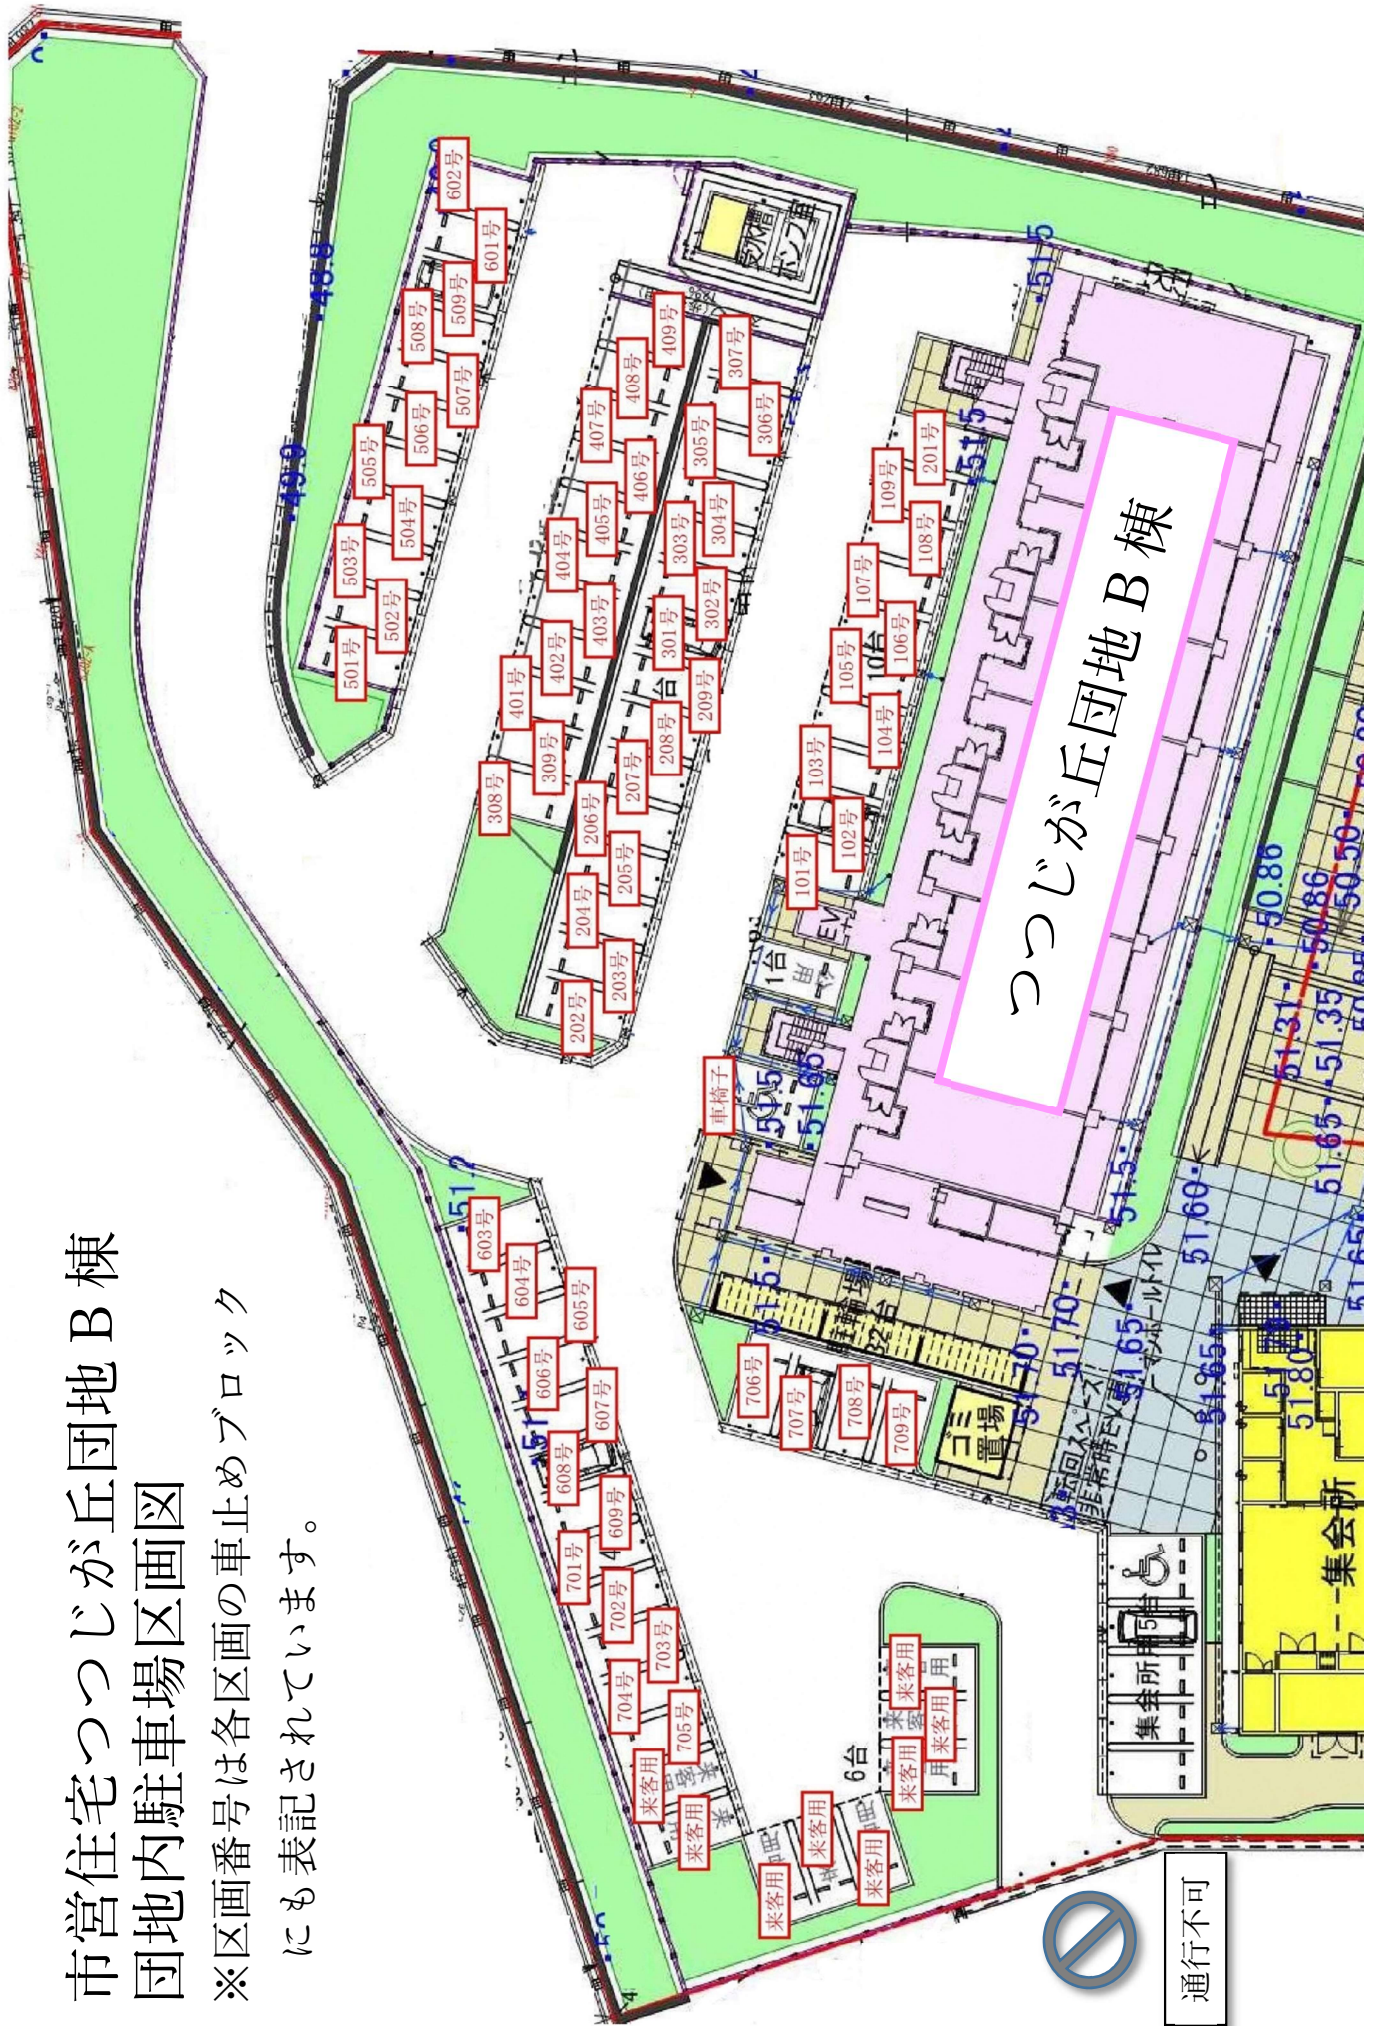

市営住宅つつじが丘団地 B 棟 団地内駐車場区画図

※区画番号は各区画の車止めブロック
にも表記されています。

堀口団地

岡ノ三団地