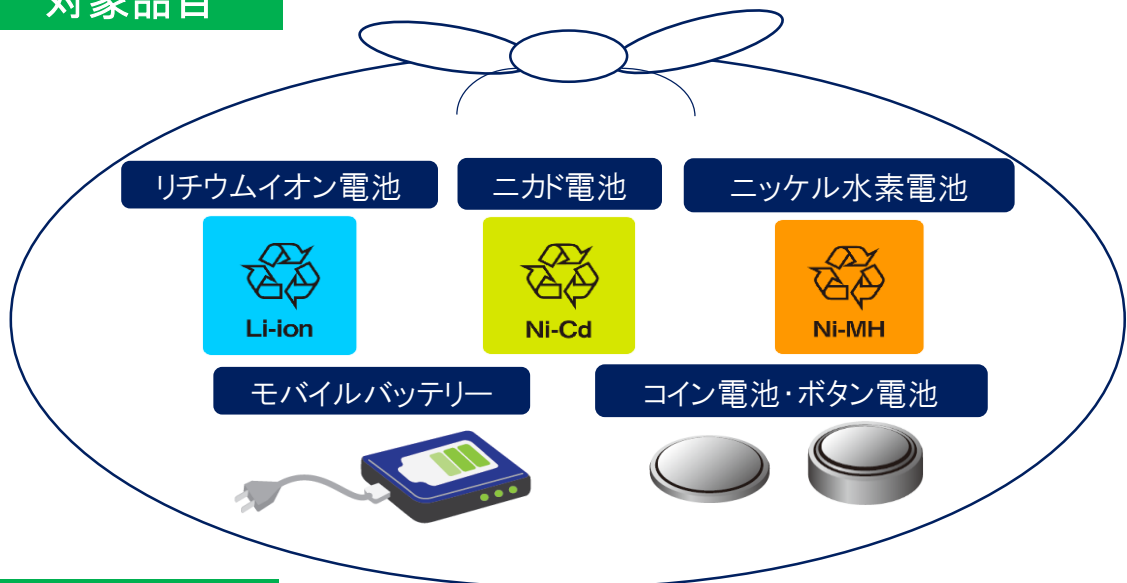

リチウムイオン電池の ごみステーション収集を開始します！

週1回の「**容器包装プラスチック類**」の収集日に、
中身の見える透明・半透明の袋に入れて出してください。

※容器包装プラスチック類の指定ごみ袋には絶対に入れないでください。

対象品目

対象外(例)

※本来であれば、リチウムイオン電池等を内蔵する小型家電は「燃やさないごみ」の指定ごみ袋に入れていただくことになってはいますが、ごみ収集・処理時の火災事故防止の観点から、なるべく福知山市環境パークまで直接お持ち込みください。