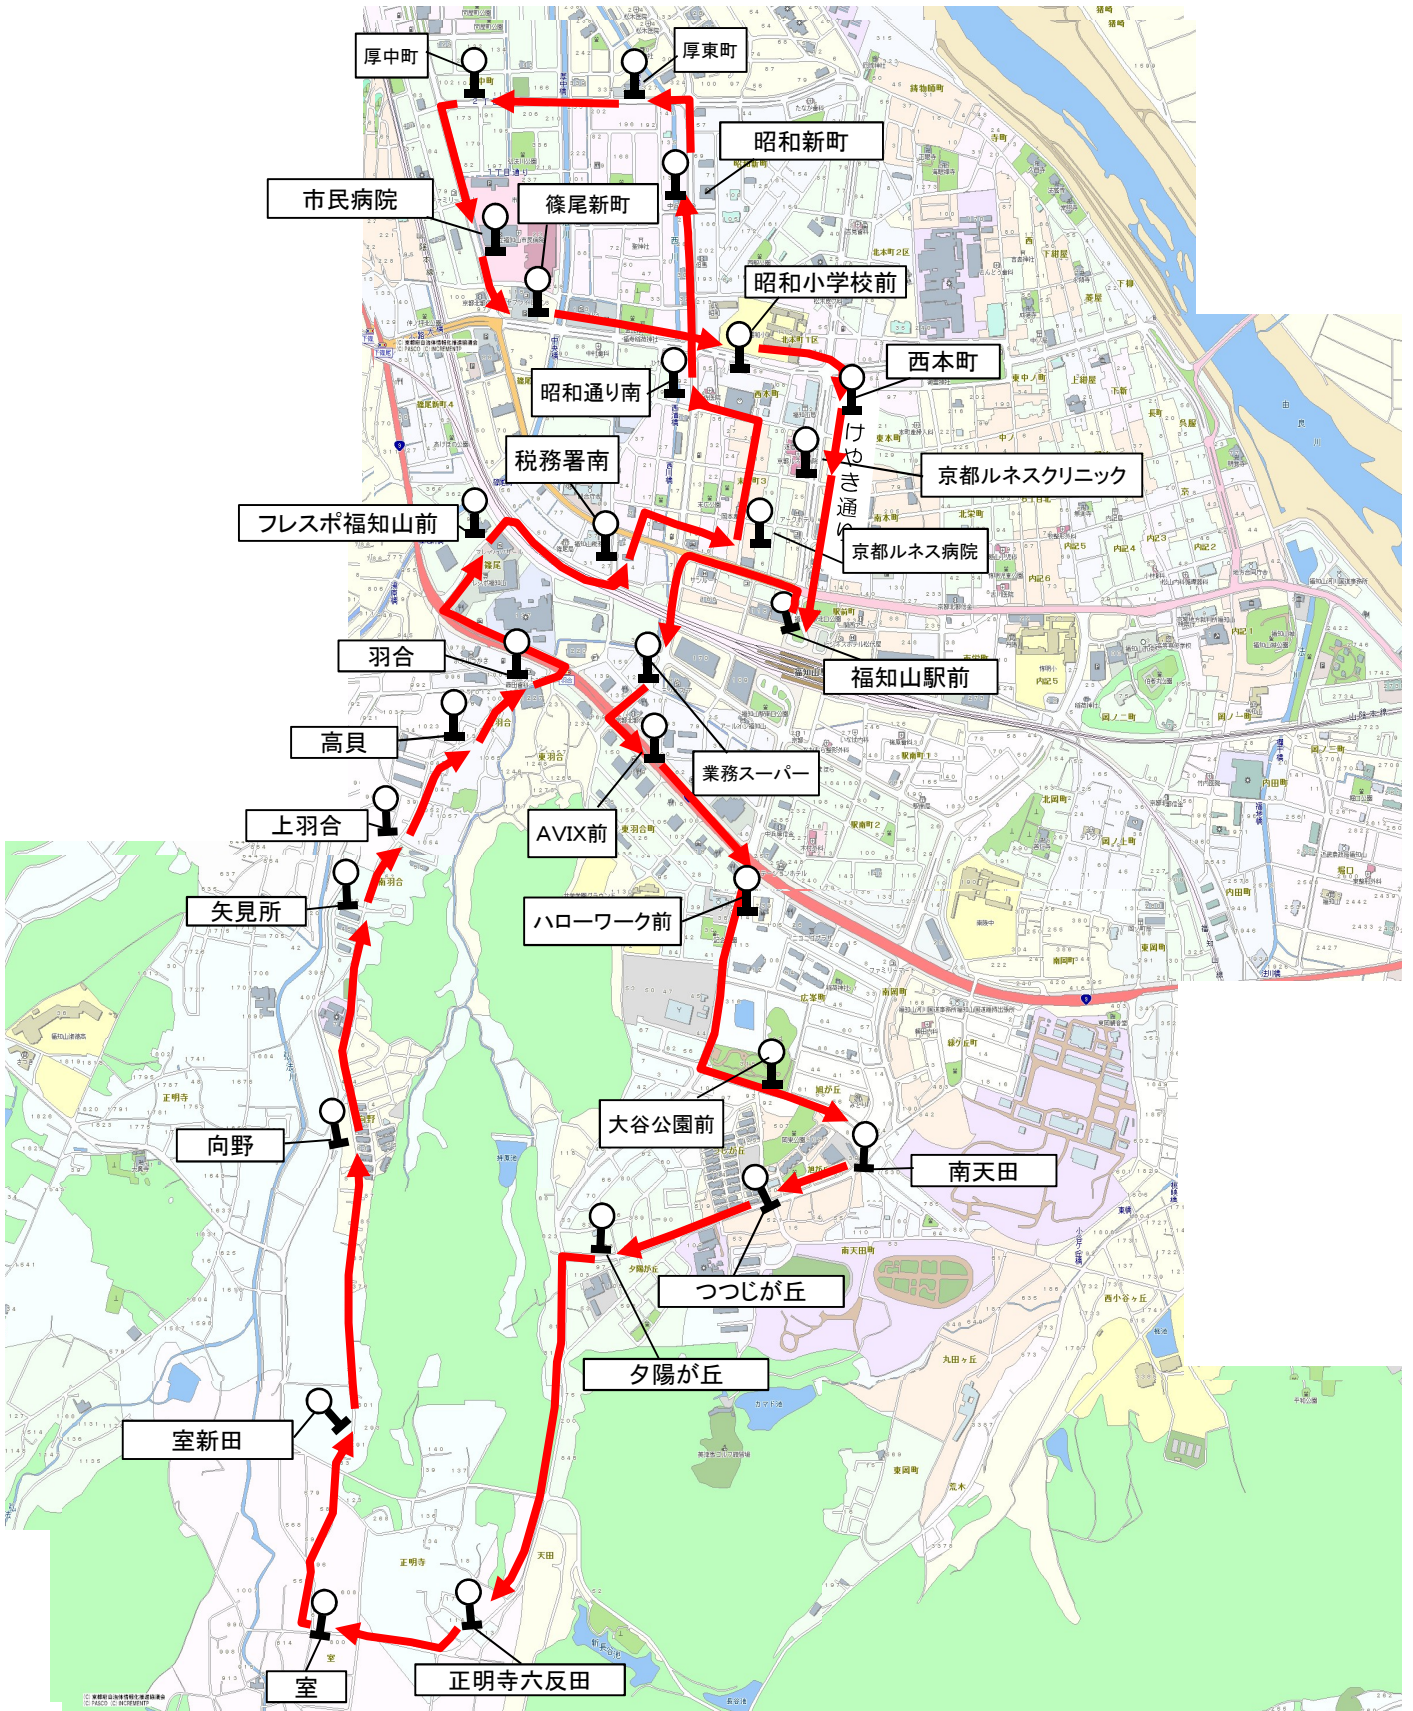

まちなか循環路線(南ルート)

まちなか循環路線南ルート

バス停	運行時刻										
	7:40	8:40	9:40	10:40	11:40	12:40	13:40	14:40	15:40	16:40	17:40
福知山駅前	7:40	8:40	9:40	10:40	11:40	12:40	13:40	14:40	15:40	16:40	17:40
業務スーパー	7:42	8:42	9:42	10:42	11:42	12:42	13:42	14:42	15:42	16:42	17:42
AVIX前	7:43	8:43	9:43	10:43	11:43	12:43	13:43	14:43	15:43	16:43	17:43
ハローワーク前	7:44	8:44	9:44	10:44	11:44	12:44	13:44	14:44	15:44	16:44	17:44
大谷公園前	7:45	8:45	9:45	10:45	11:45	12:45	13:45	14:45	15:45	16:45	17:45
南天田	7:46	8:46	9:46	10:46	11:46	12:46	13:46	14:46	15:46	16:46	17:46
つつじが丘	7:47	8:47	9:47	10:47	11:47	12:47	13:47	14:47	15:47	16:47	17:47
夕陽が丘	7:48	8:48	9:48	10:48	11:48	12:48	13:48	14:48	15:48	16:48	17:48
正明寺六反田	7:49	8:49	9:49	10:49	11:49	12:49	13:49	14:49	15:49	16:49	17:49
室	7:50	8:50	9:50	10:50	11:50	12:50	13:50	14:50	15:50	16:50	17:50
室新田	7:52	8:52	9:52	10:52	11:52	12:52	13:52	14:52	15:52	16:52	17:52
向野	7:53	8:53	9:53	10:53	11:53	12:53	13:53	14:53	15:53	16:53	17:53
矢見所	7:54	8:54	9:54	10:54	11:54	12:54	13:54	14:54	15:54	16:54	17:54
上羽合	7:55	8:55	9:55	10:55	11:55	12:55	13:55	14:55	15:55	16:55	17:55
高貝	7:55	8:55	9:55	10:55	11:55	12:55	13:55	14:55	15:55	16:55	17:55
羽合	7:56	8:56	9:56	10:56	11:56	12:56	13:56	14:56	15:56	16:56	17:56
フレスポ福知山前	7:59	8:59	9:59	10:59	11:59	12:59	13:59	14:59	15:59	16:59	17:59
税務署南	8:00	9:00	10:00	11:00	12:00	13:00	14:00	15:00	16:00	17:00	18:00
京都ルネス病院	8:03	9:03	10:03	11:03	12:03	13:03	14:03	15:03	16:03	17:03	18:03
昭和通り南	8:05	9:05	10:05	11:05	12:05	13:05	14:05	15:05	16:05	17:05	18:05
昭和新町	8:06	9:06	10:06	11:06	12:06	13:06	14:06	15:06	16:06	17:06	18:06
厚東町	8:07	9:07	10:07	11:07	12:07	13:07	14:07	15:07	16:07	17:07	18:07
厚中町	8:08	9:08	10:08	11:08	12:08	13:08	14:08	15:08	16:08	17:08	18:08
市民病院	8:13	9:13	10:13	11:13	12:13	13:13	14:13	15:13	16:13	17:13	18:13
篠尾新町	8:14	9:14	10:14	11:14	12:14	13:14	14:14	15:14	16:14	17:14	18:14
昭和小学校前	8:15	9:15	10:15	11:15	12:15	13:15	14:15	15:15	16:15	17:15	18:15
西本町	8:16	9:16	10:16	11:16	12:16	13:16	14:16	15:16	16:16	17:16	18:16
京都ルネスクリニック	8:16	9:16	10:16	11:16	12:16	13:16	14:16	15:16	16:16	17:16	18:16
福知山駅前	8:20	9:20	10:20	11:20	12:20	13:20	14:20	15:20	16:20	17:20	18:20