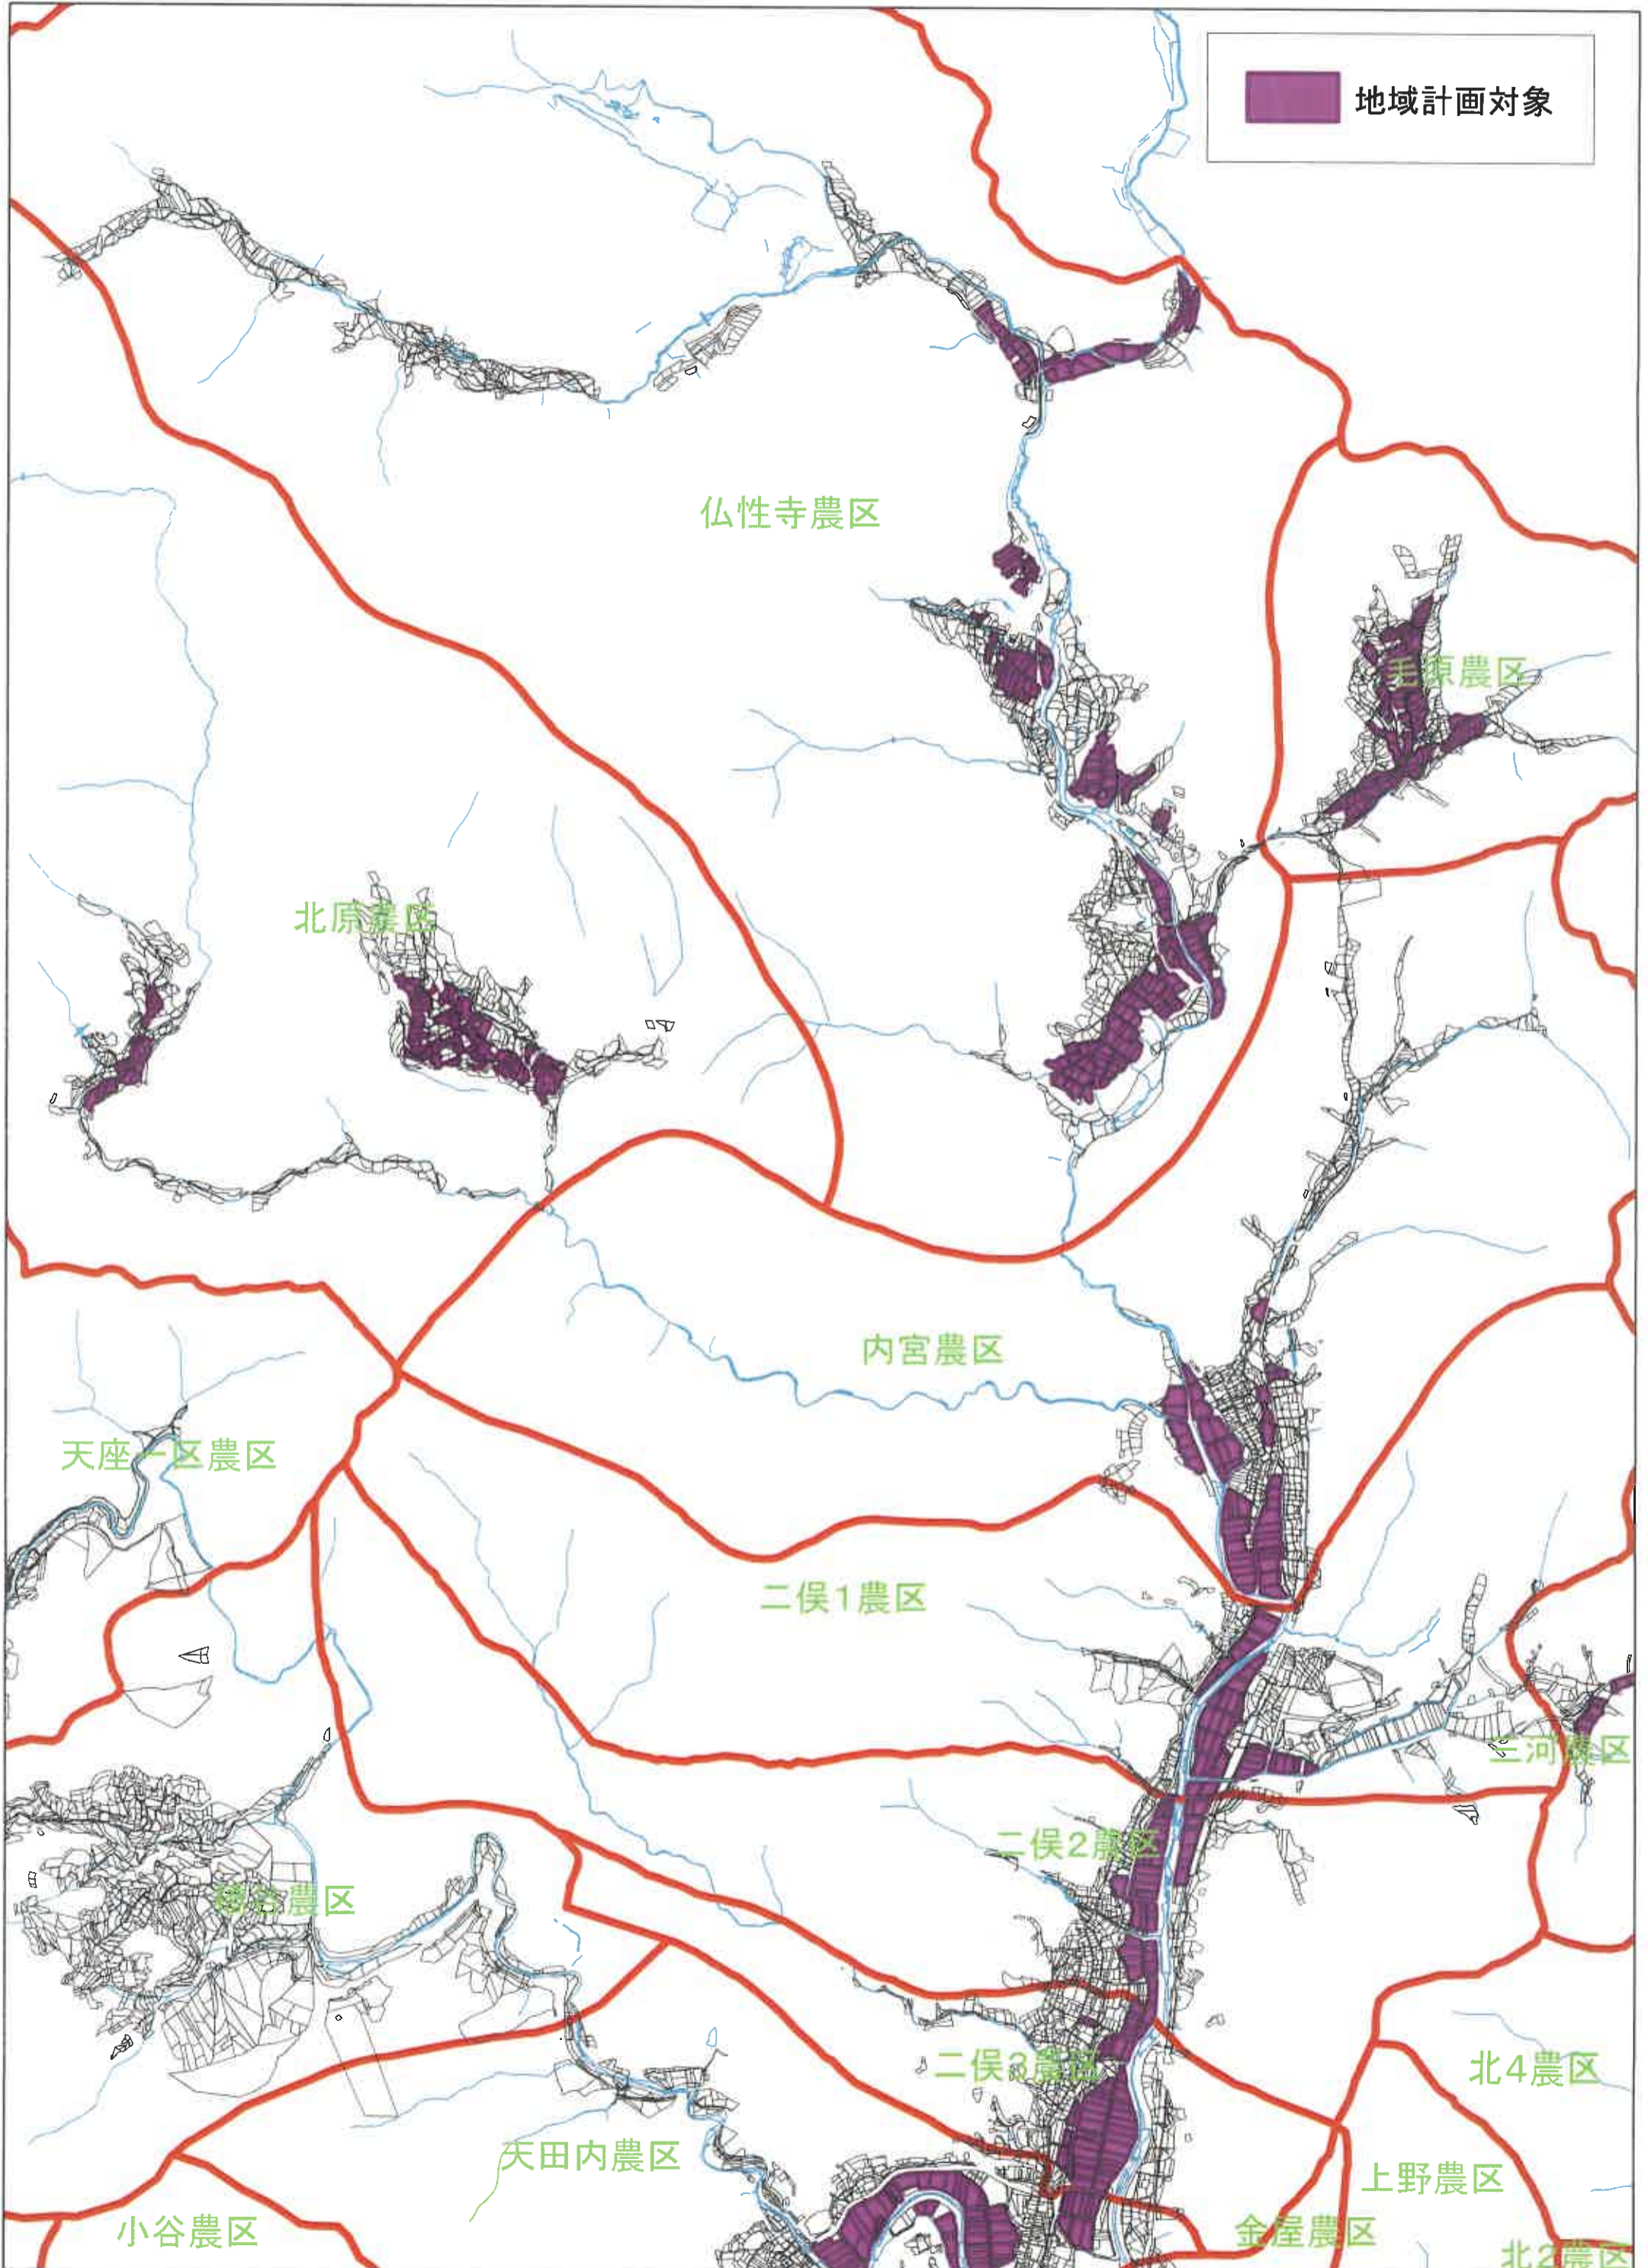

# 地域計画\_目標地図 大江A

1:18,000

# 地域計画\_目標地図 大江B

1:18,000