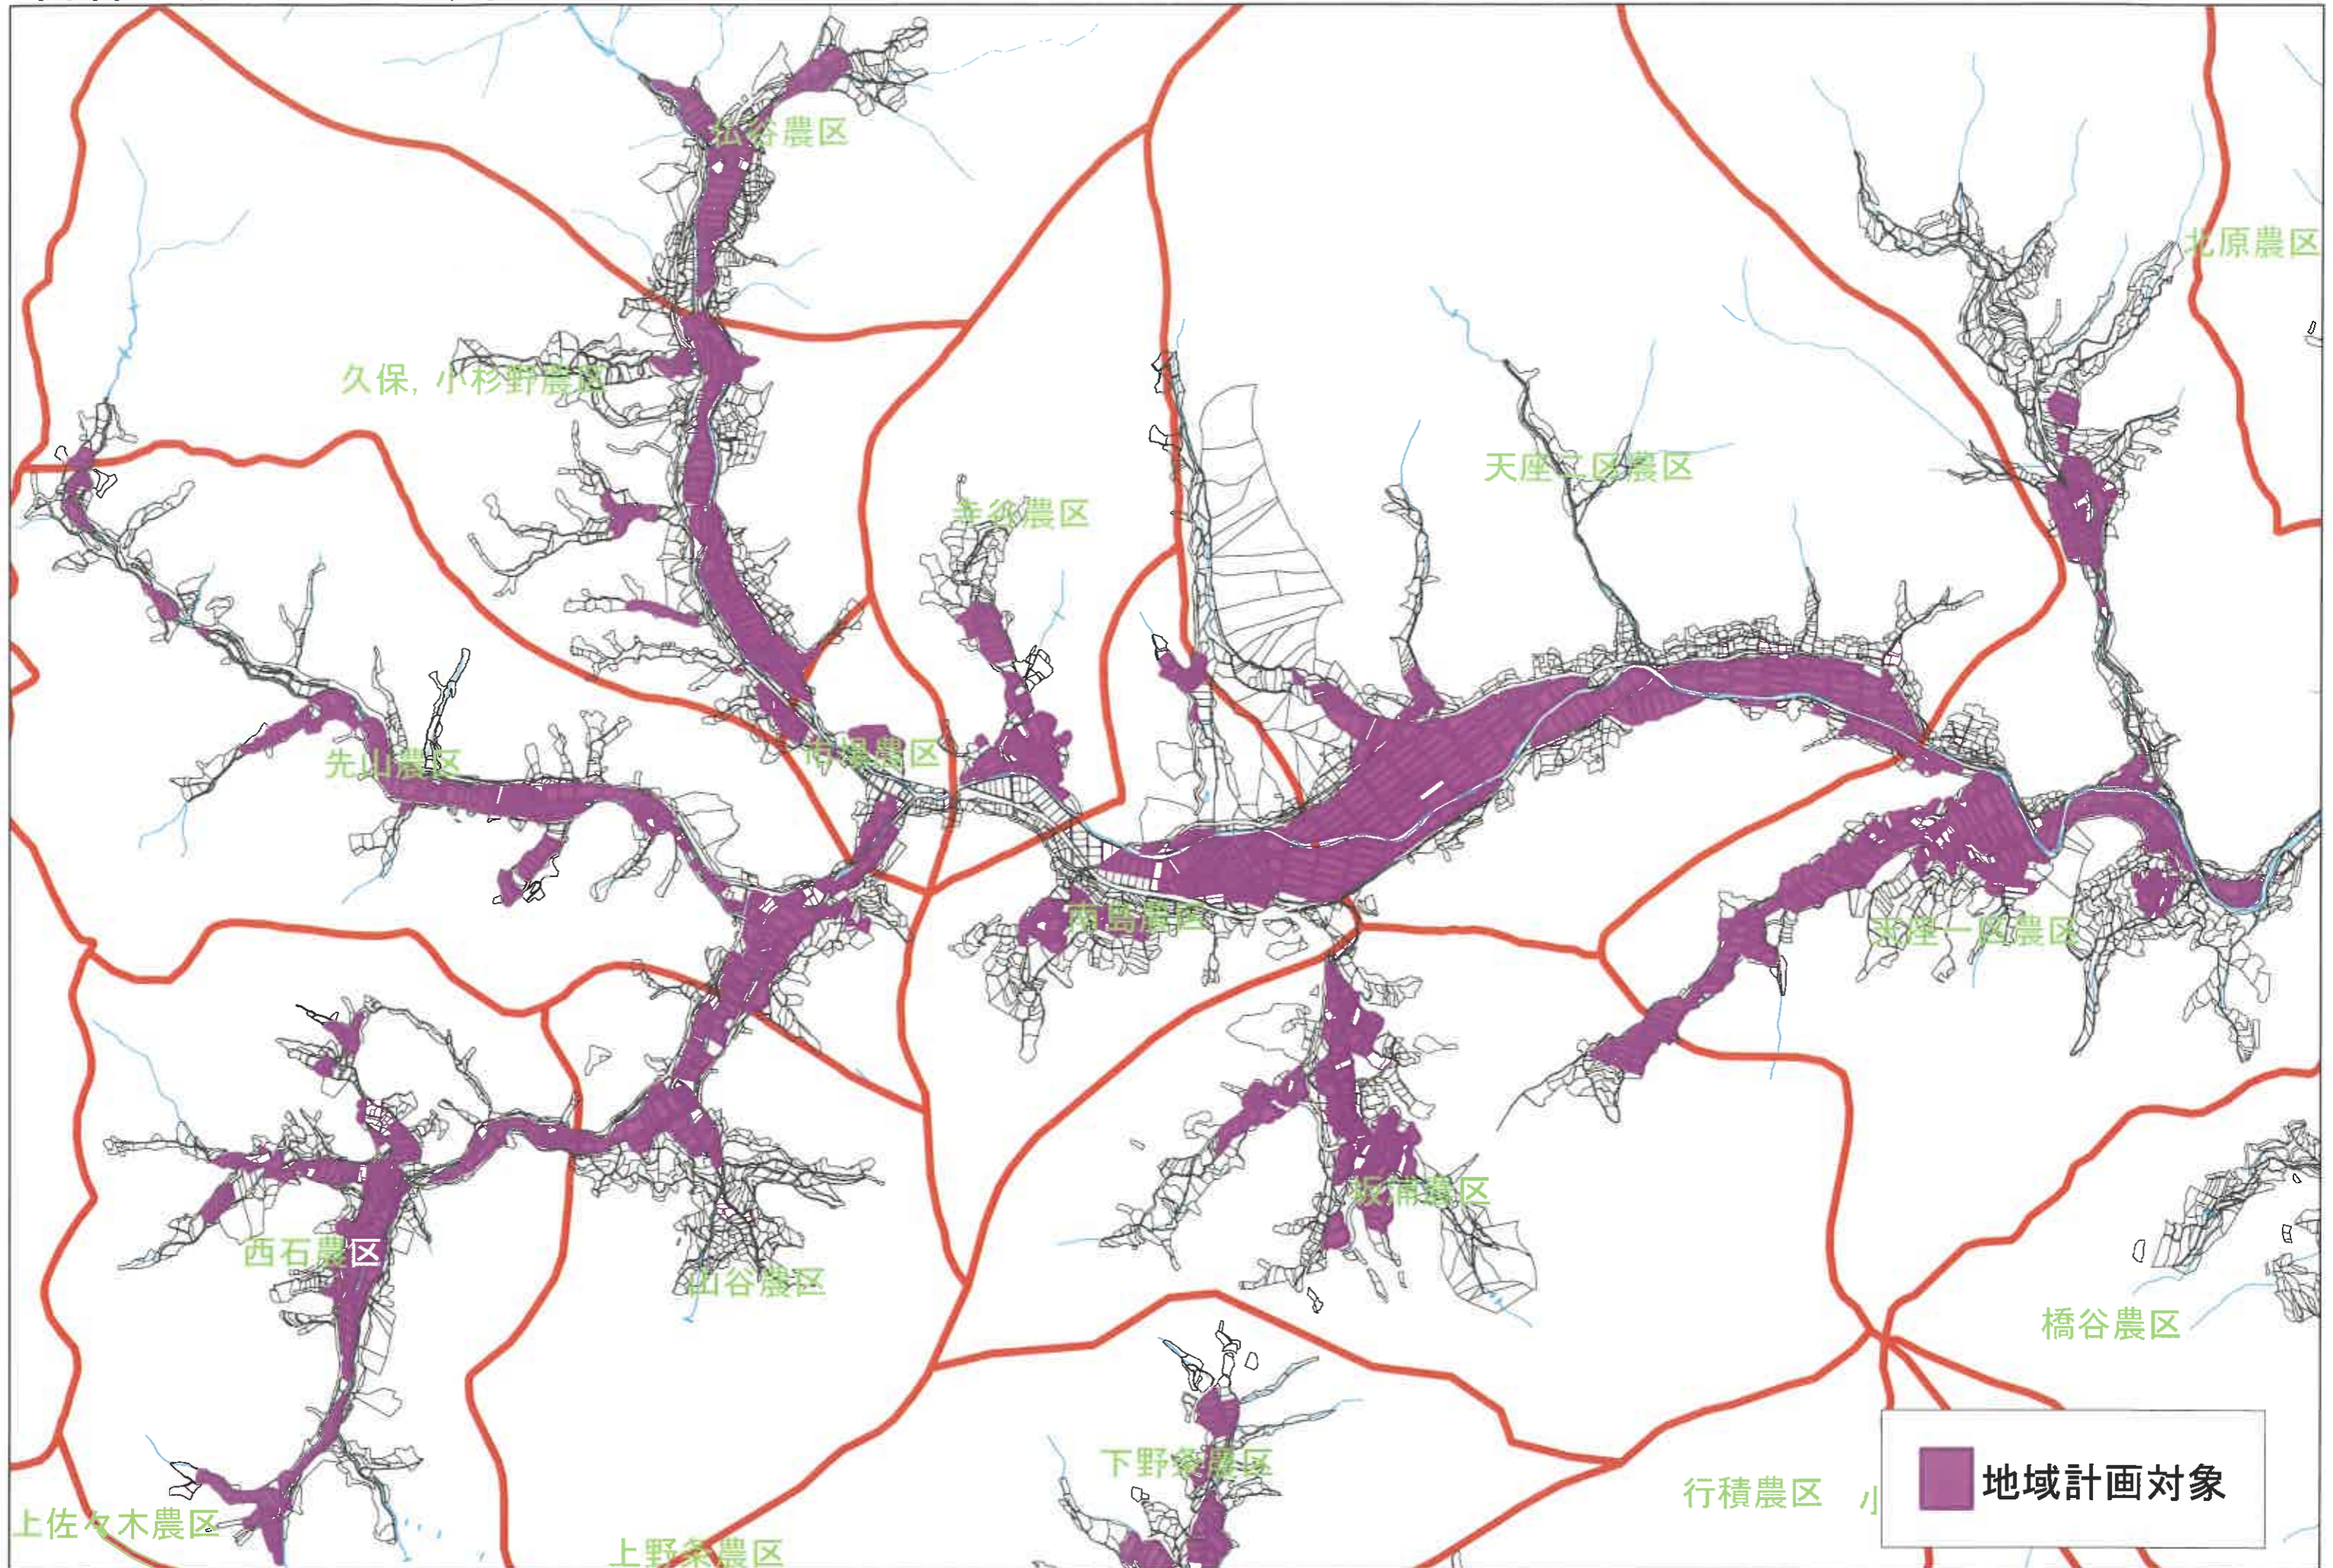

目標地図 金山・雲原A

1:15,000

■ 地域計画対象