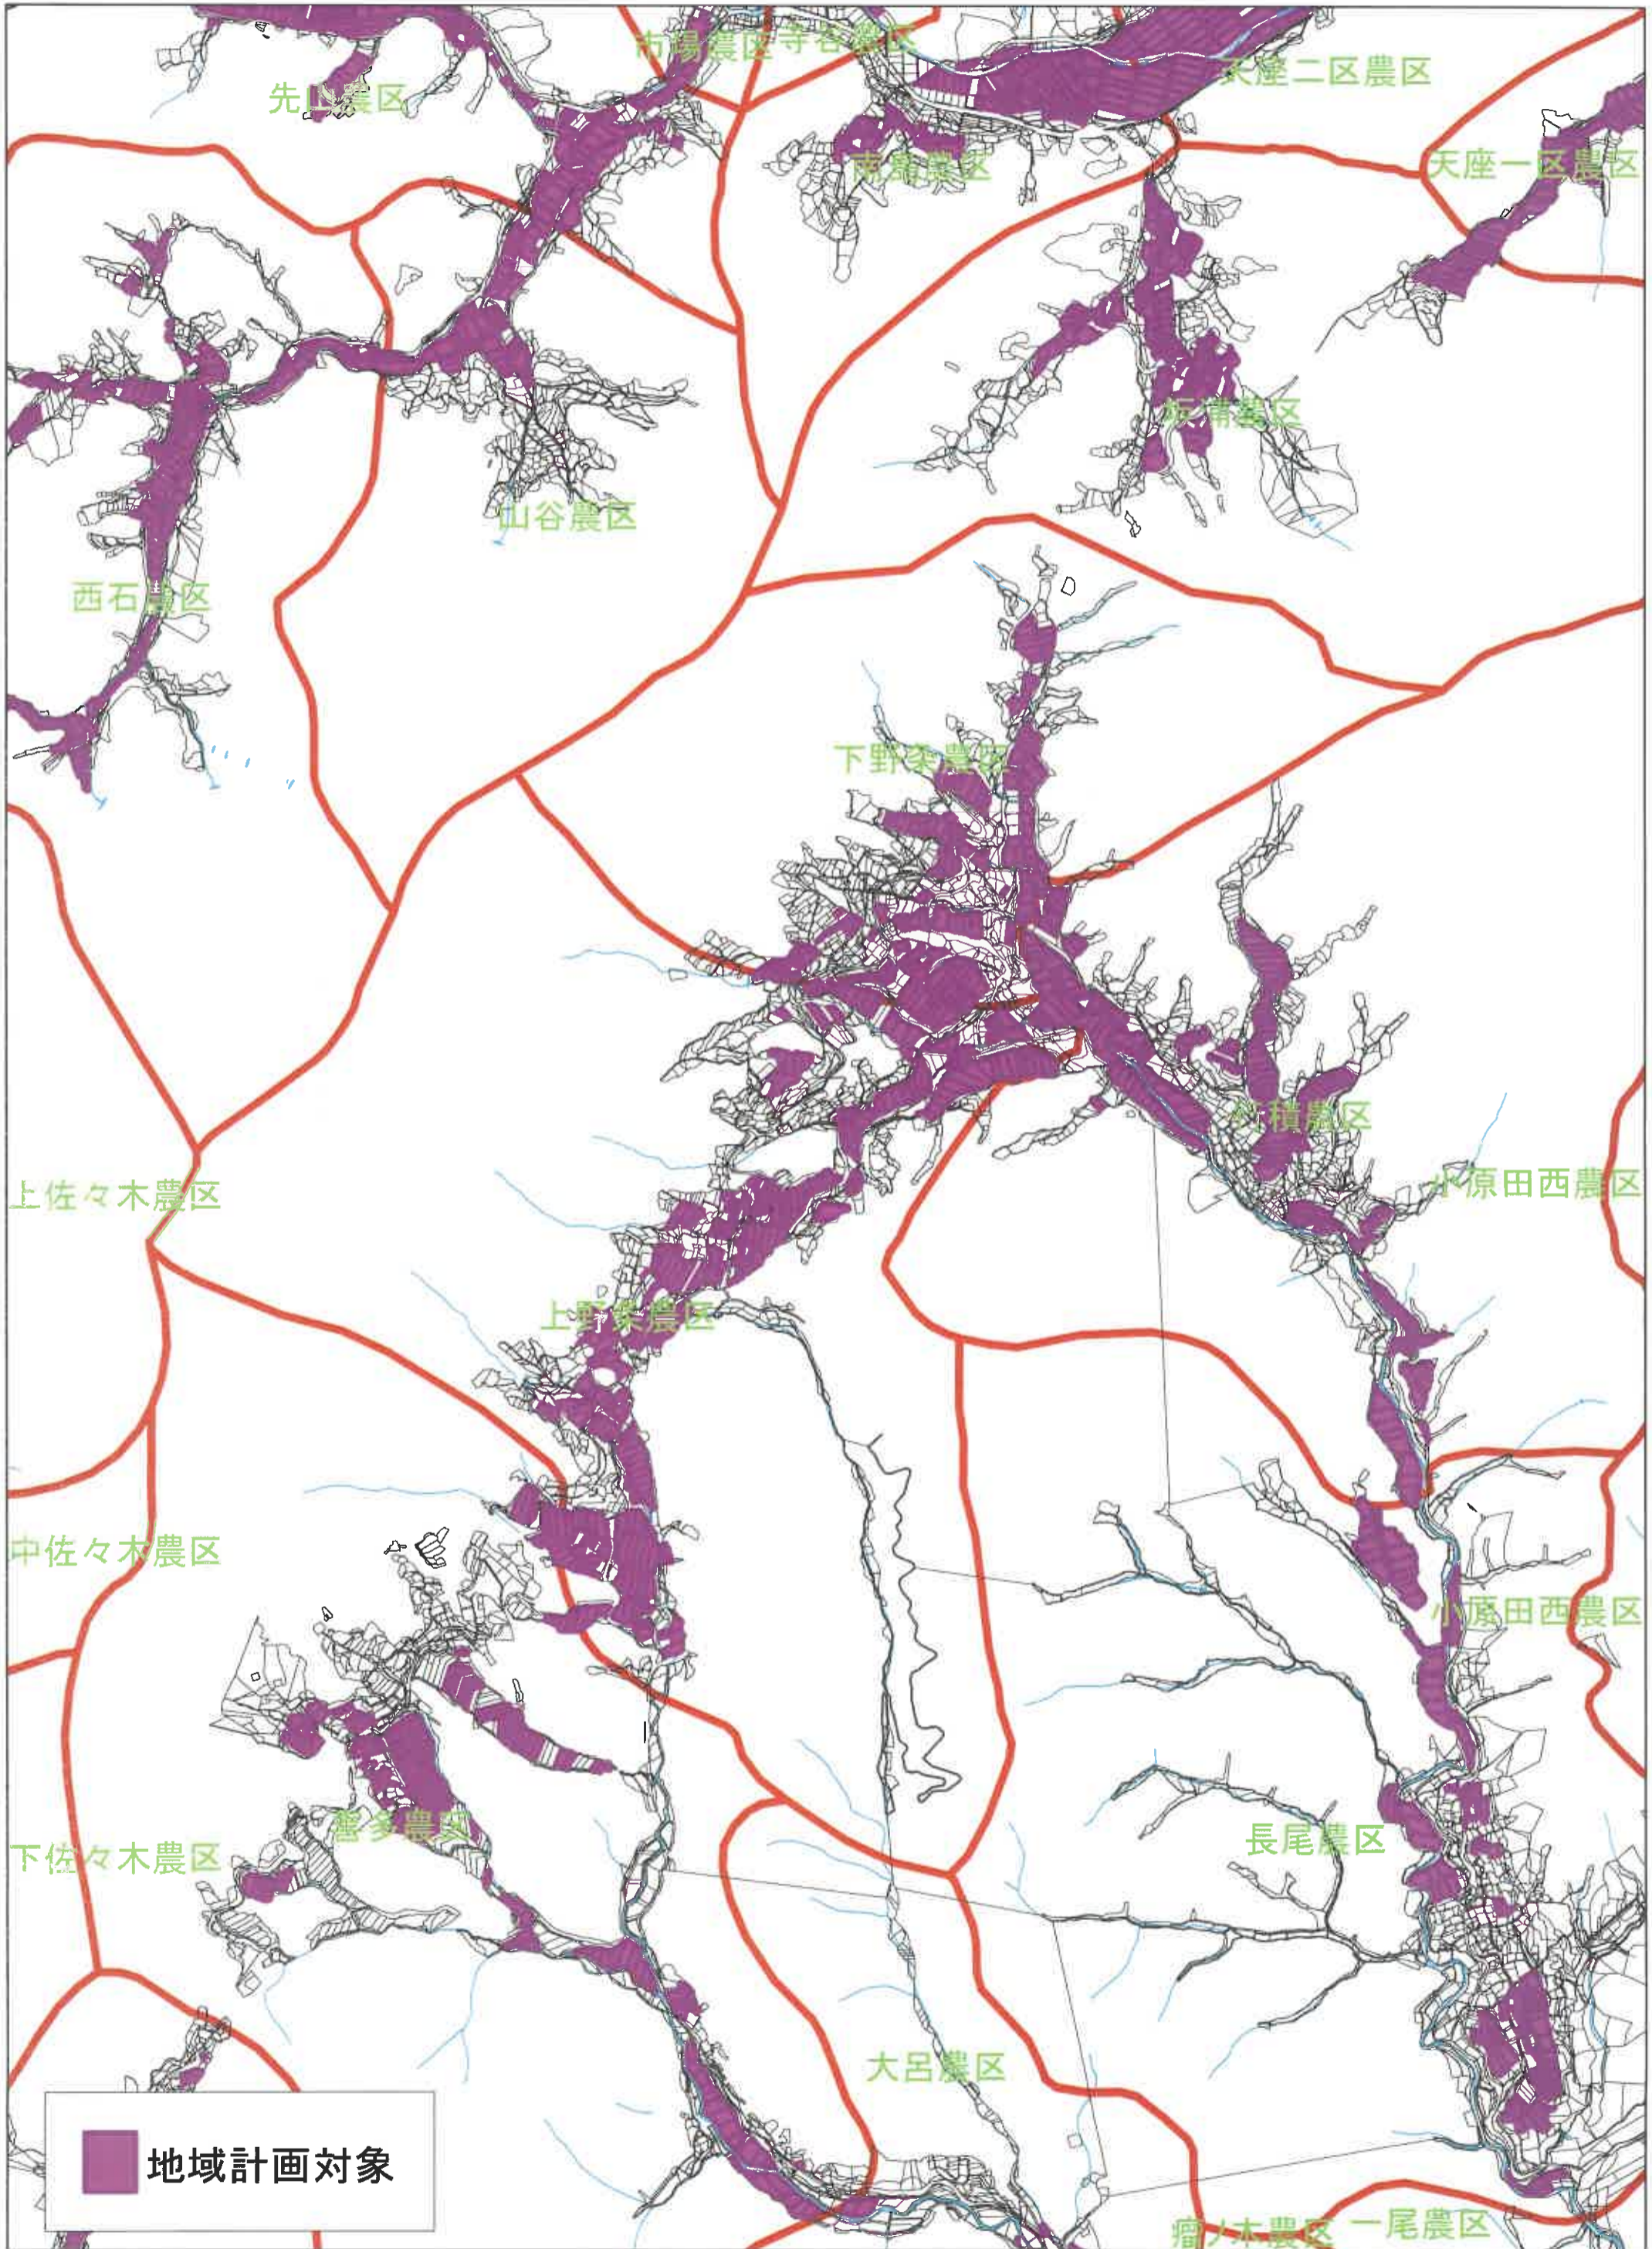

目標地図 金山・雲原A

1:15,000

■ 地域計画対象