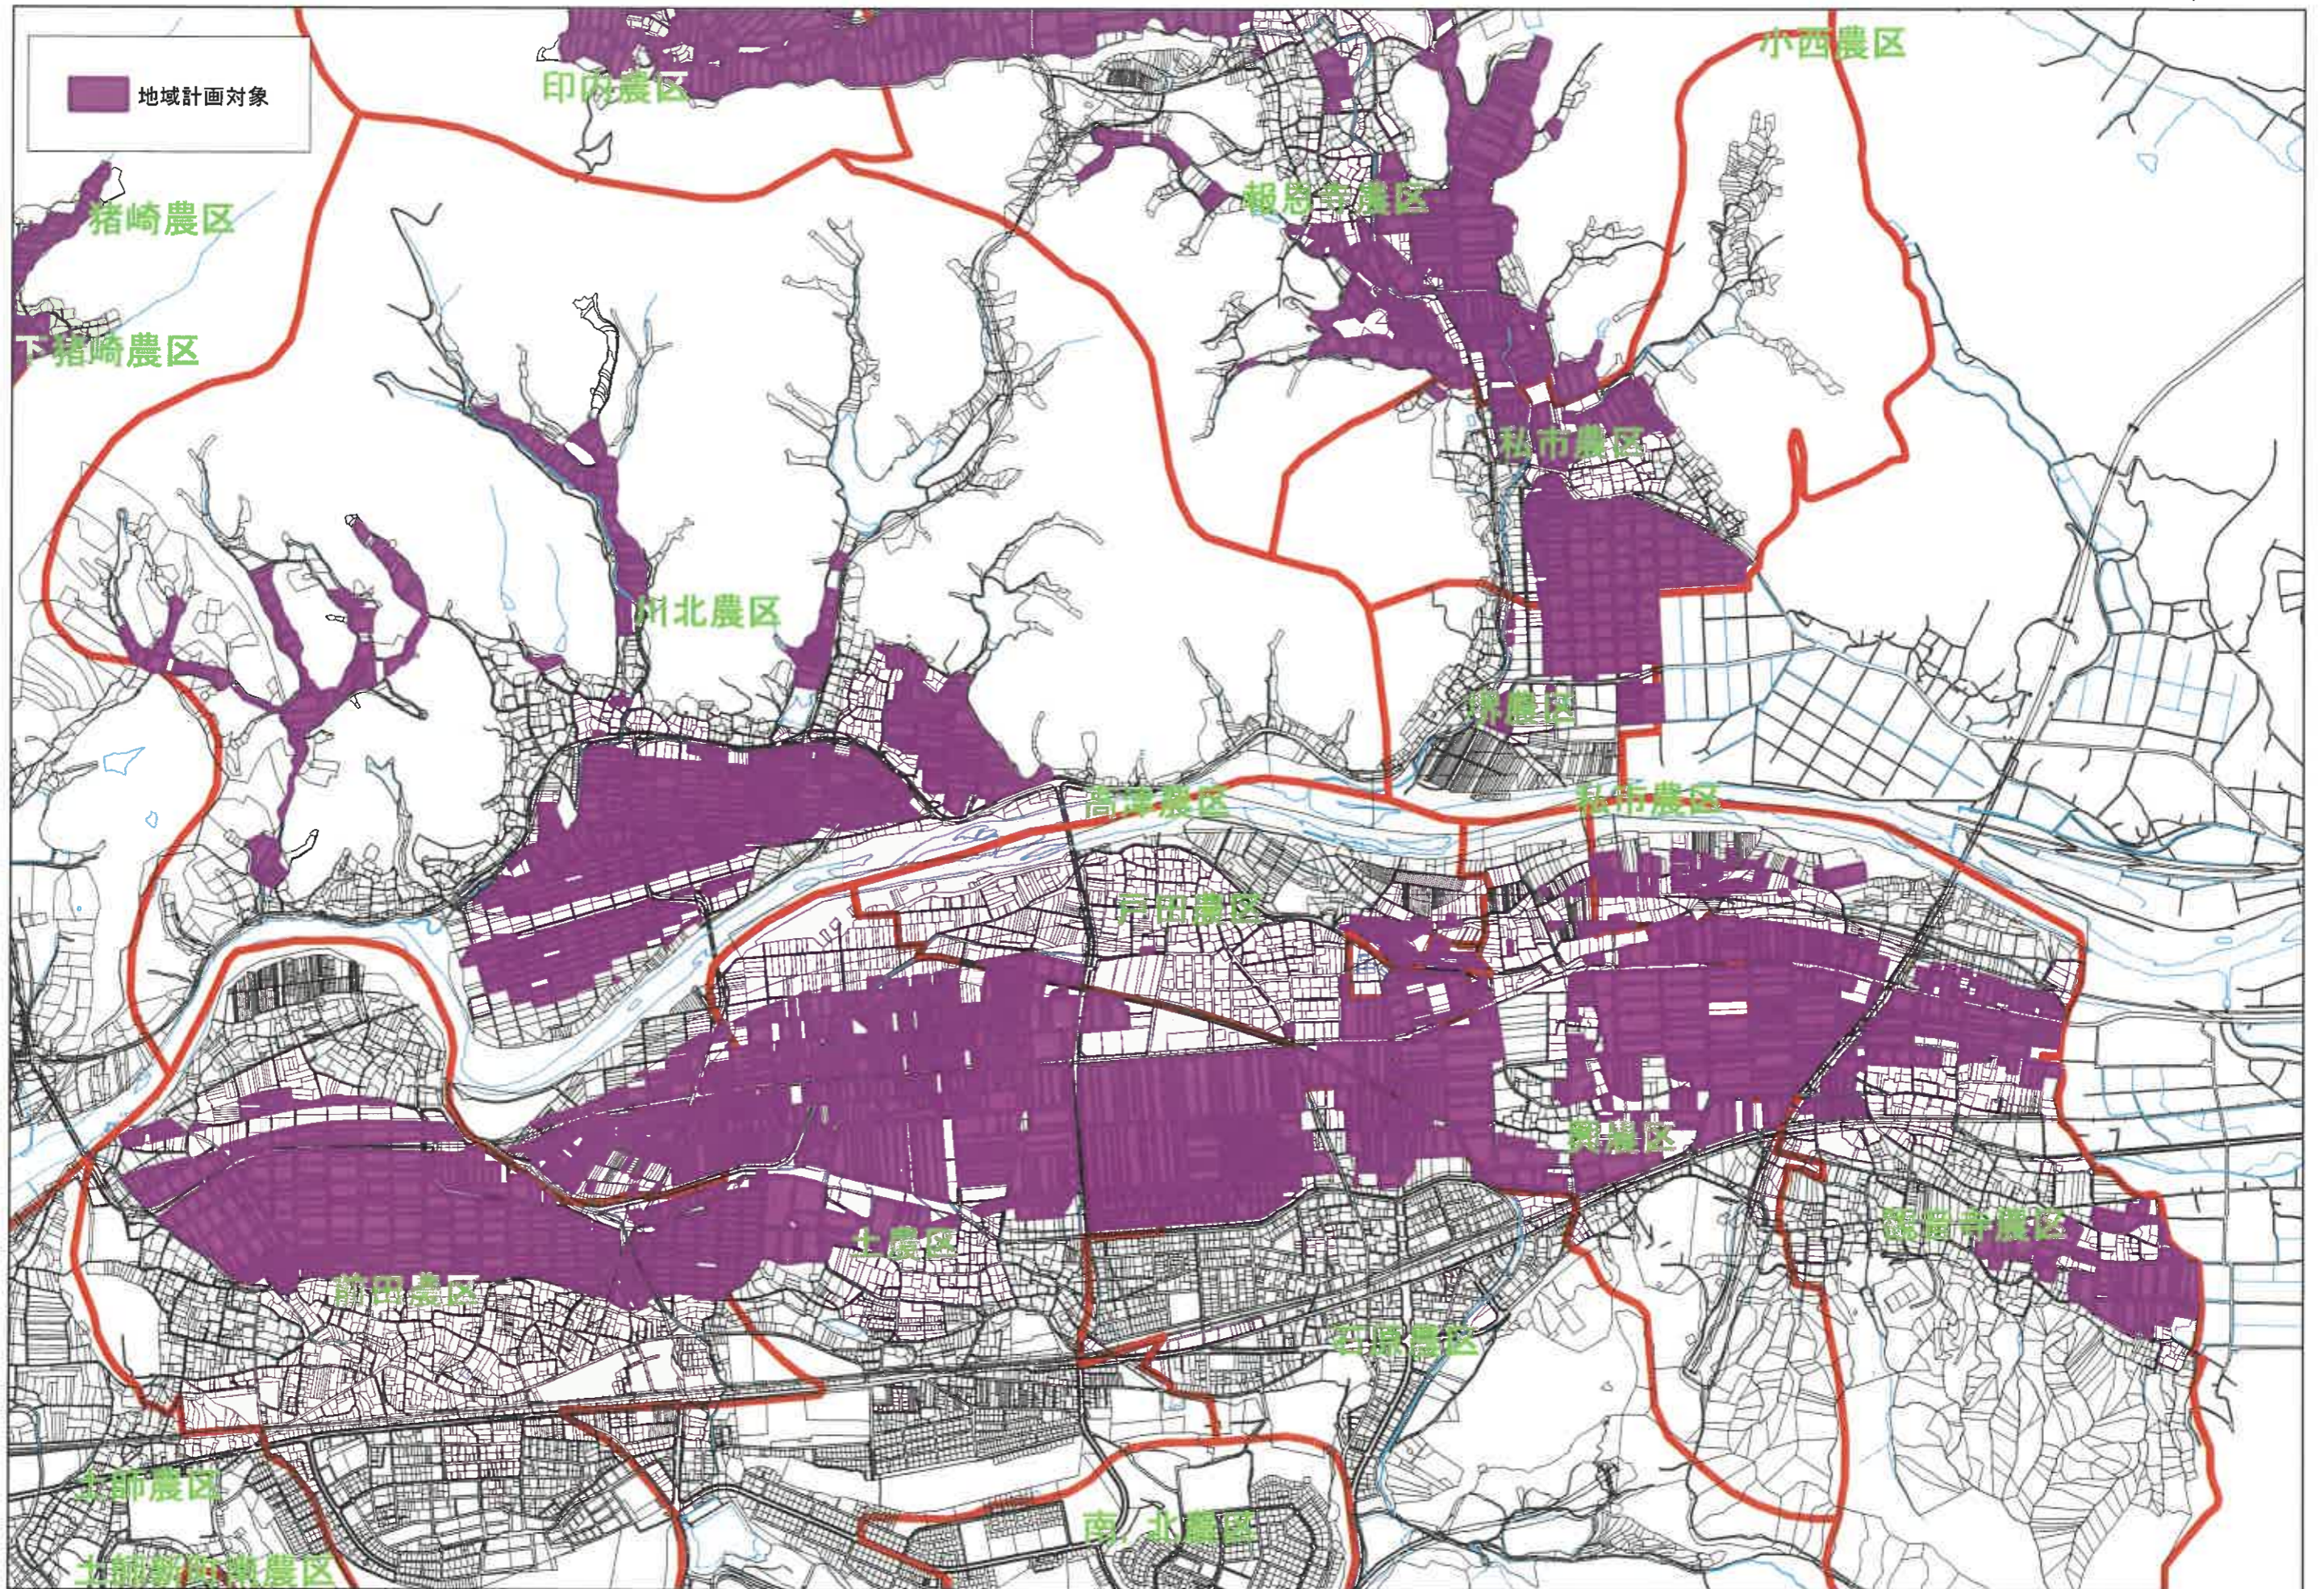

目標地図 東部A

1:15,000

目標地図 東部B

1:15,000