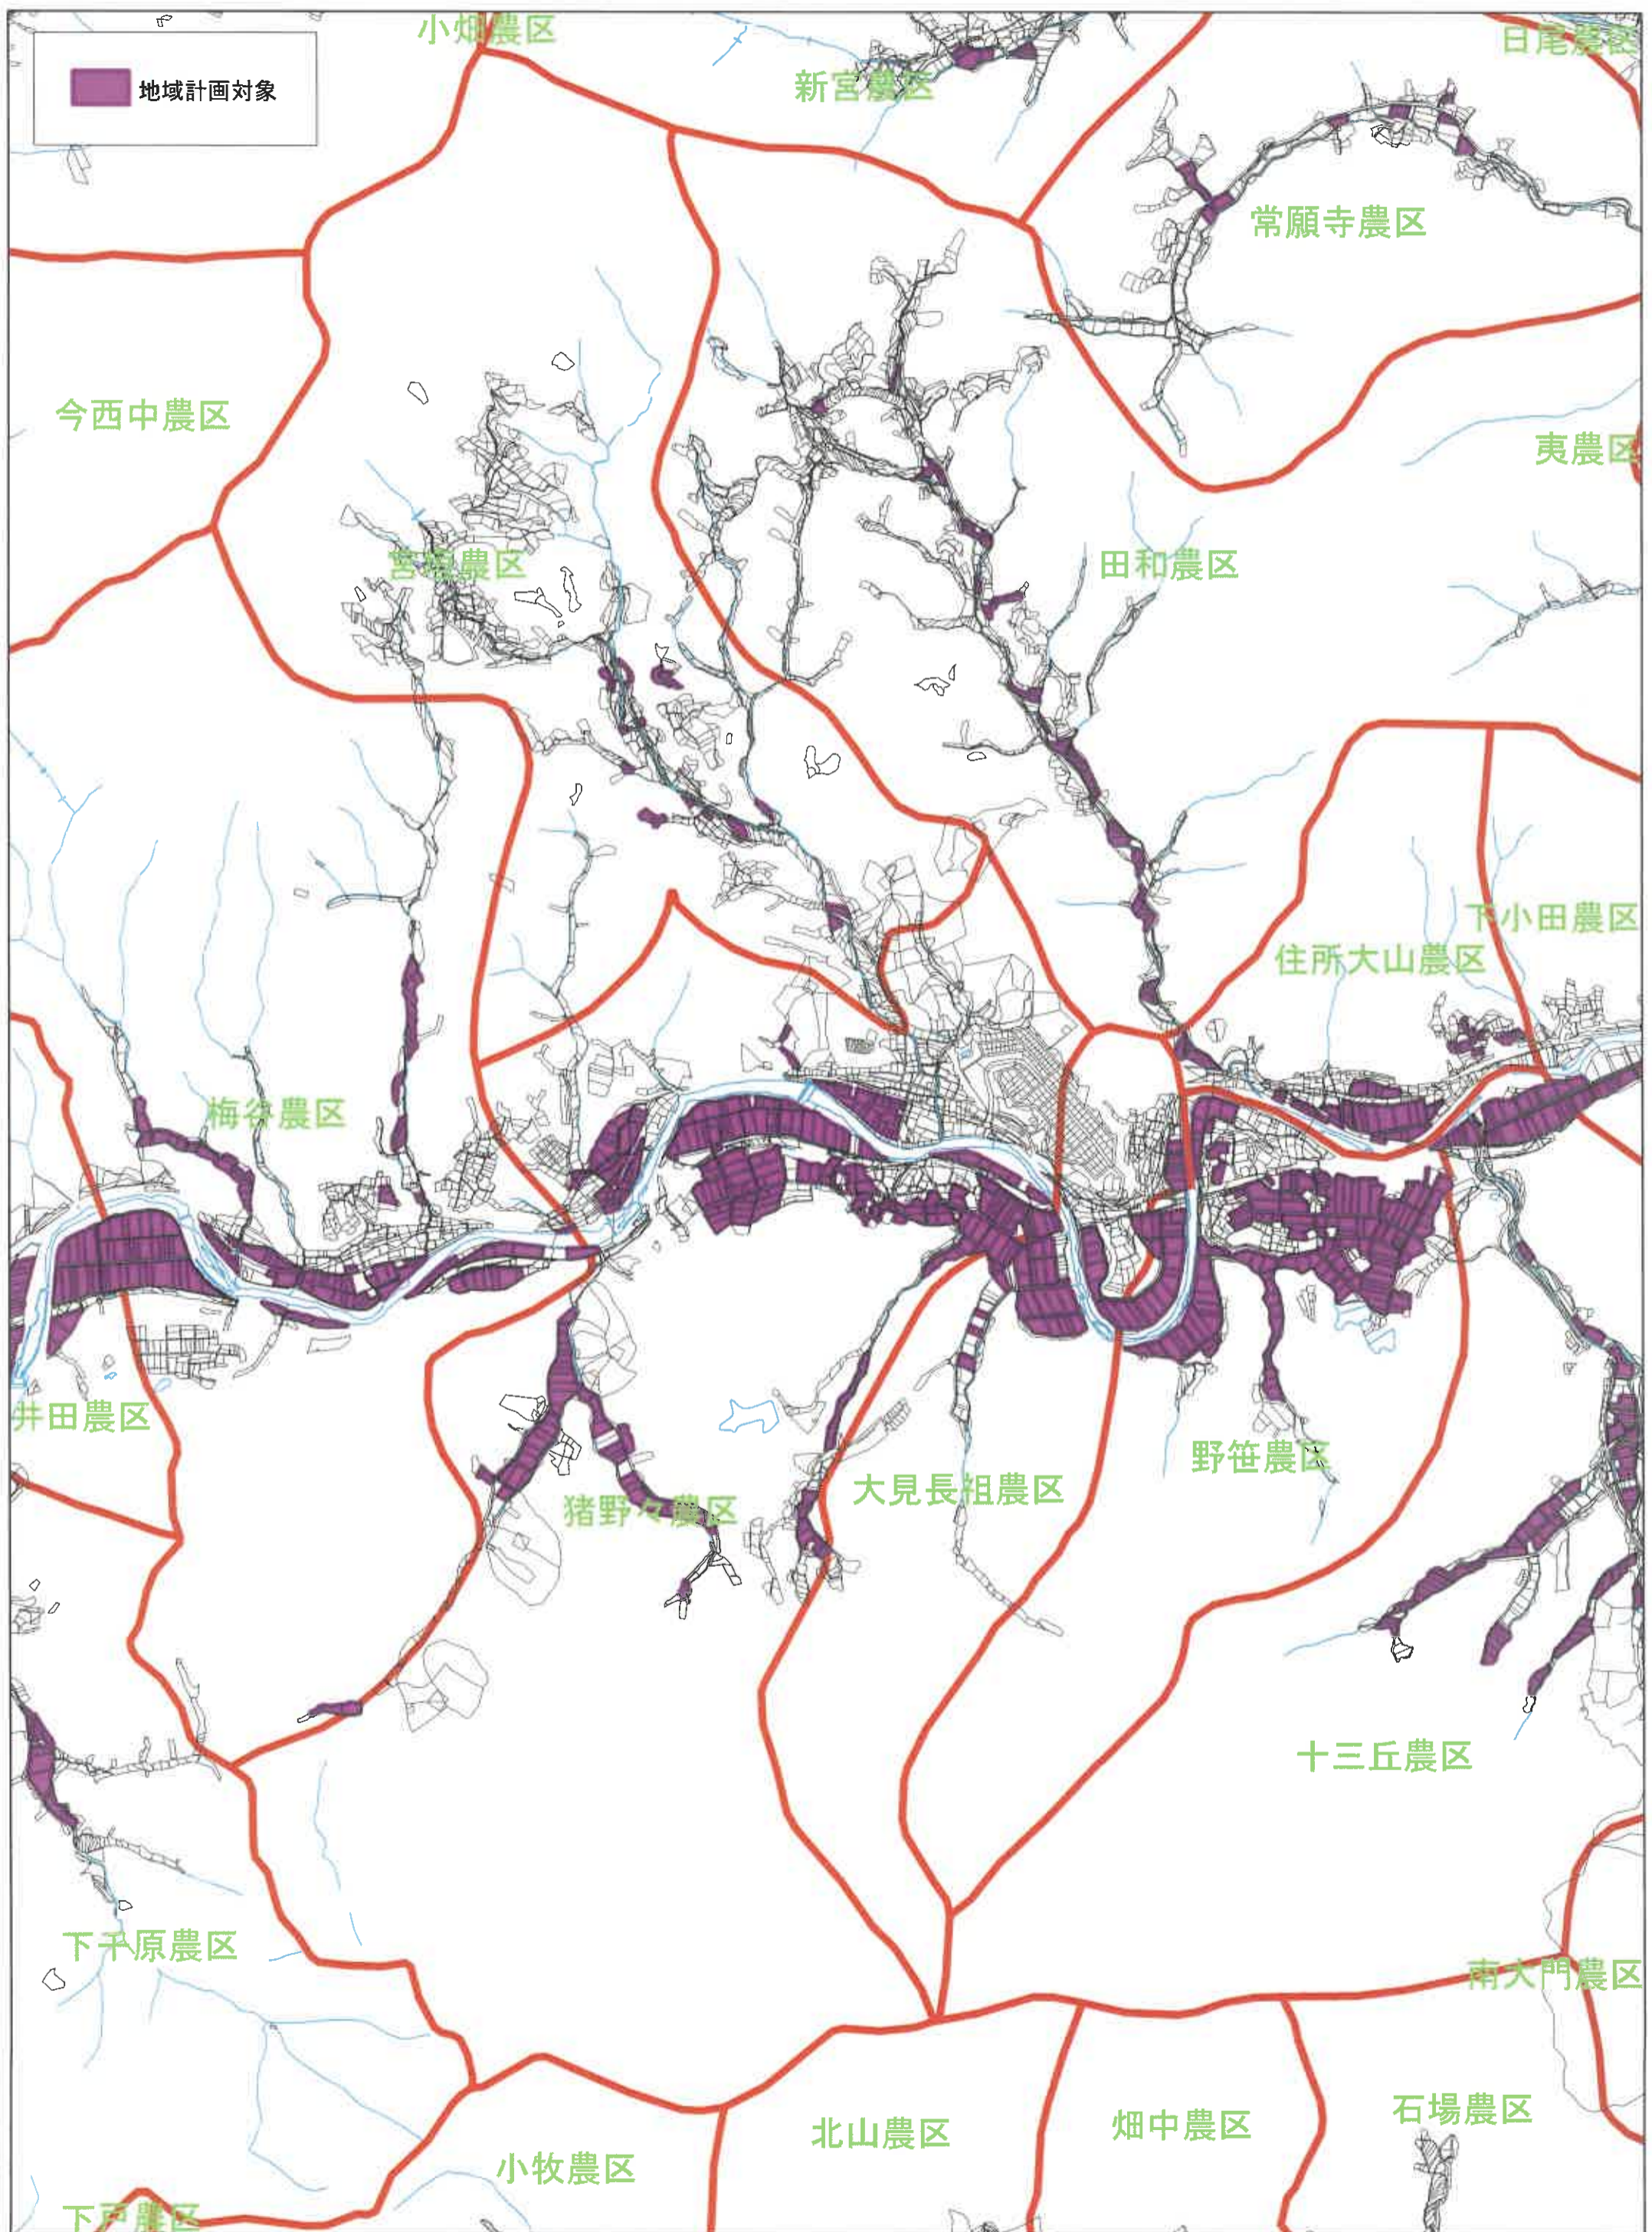

地域計画 目標地図 上川口・三岳・金谷(金谷地区)

1:15,000

■ 地域計画対象

■ 地域計画対象