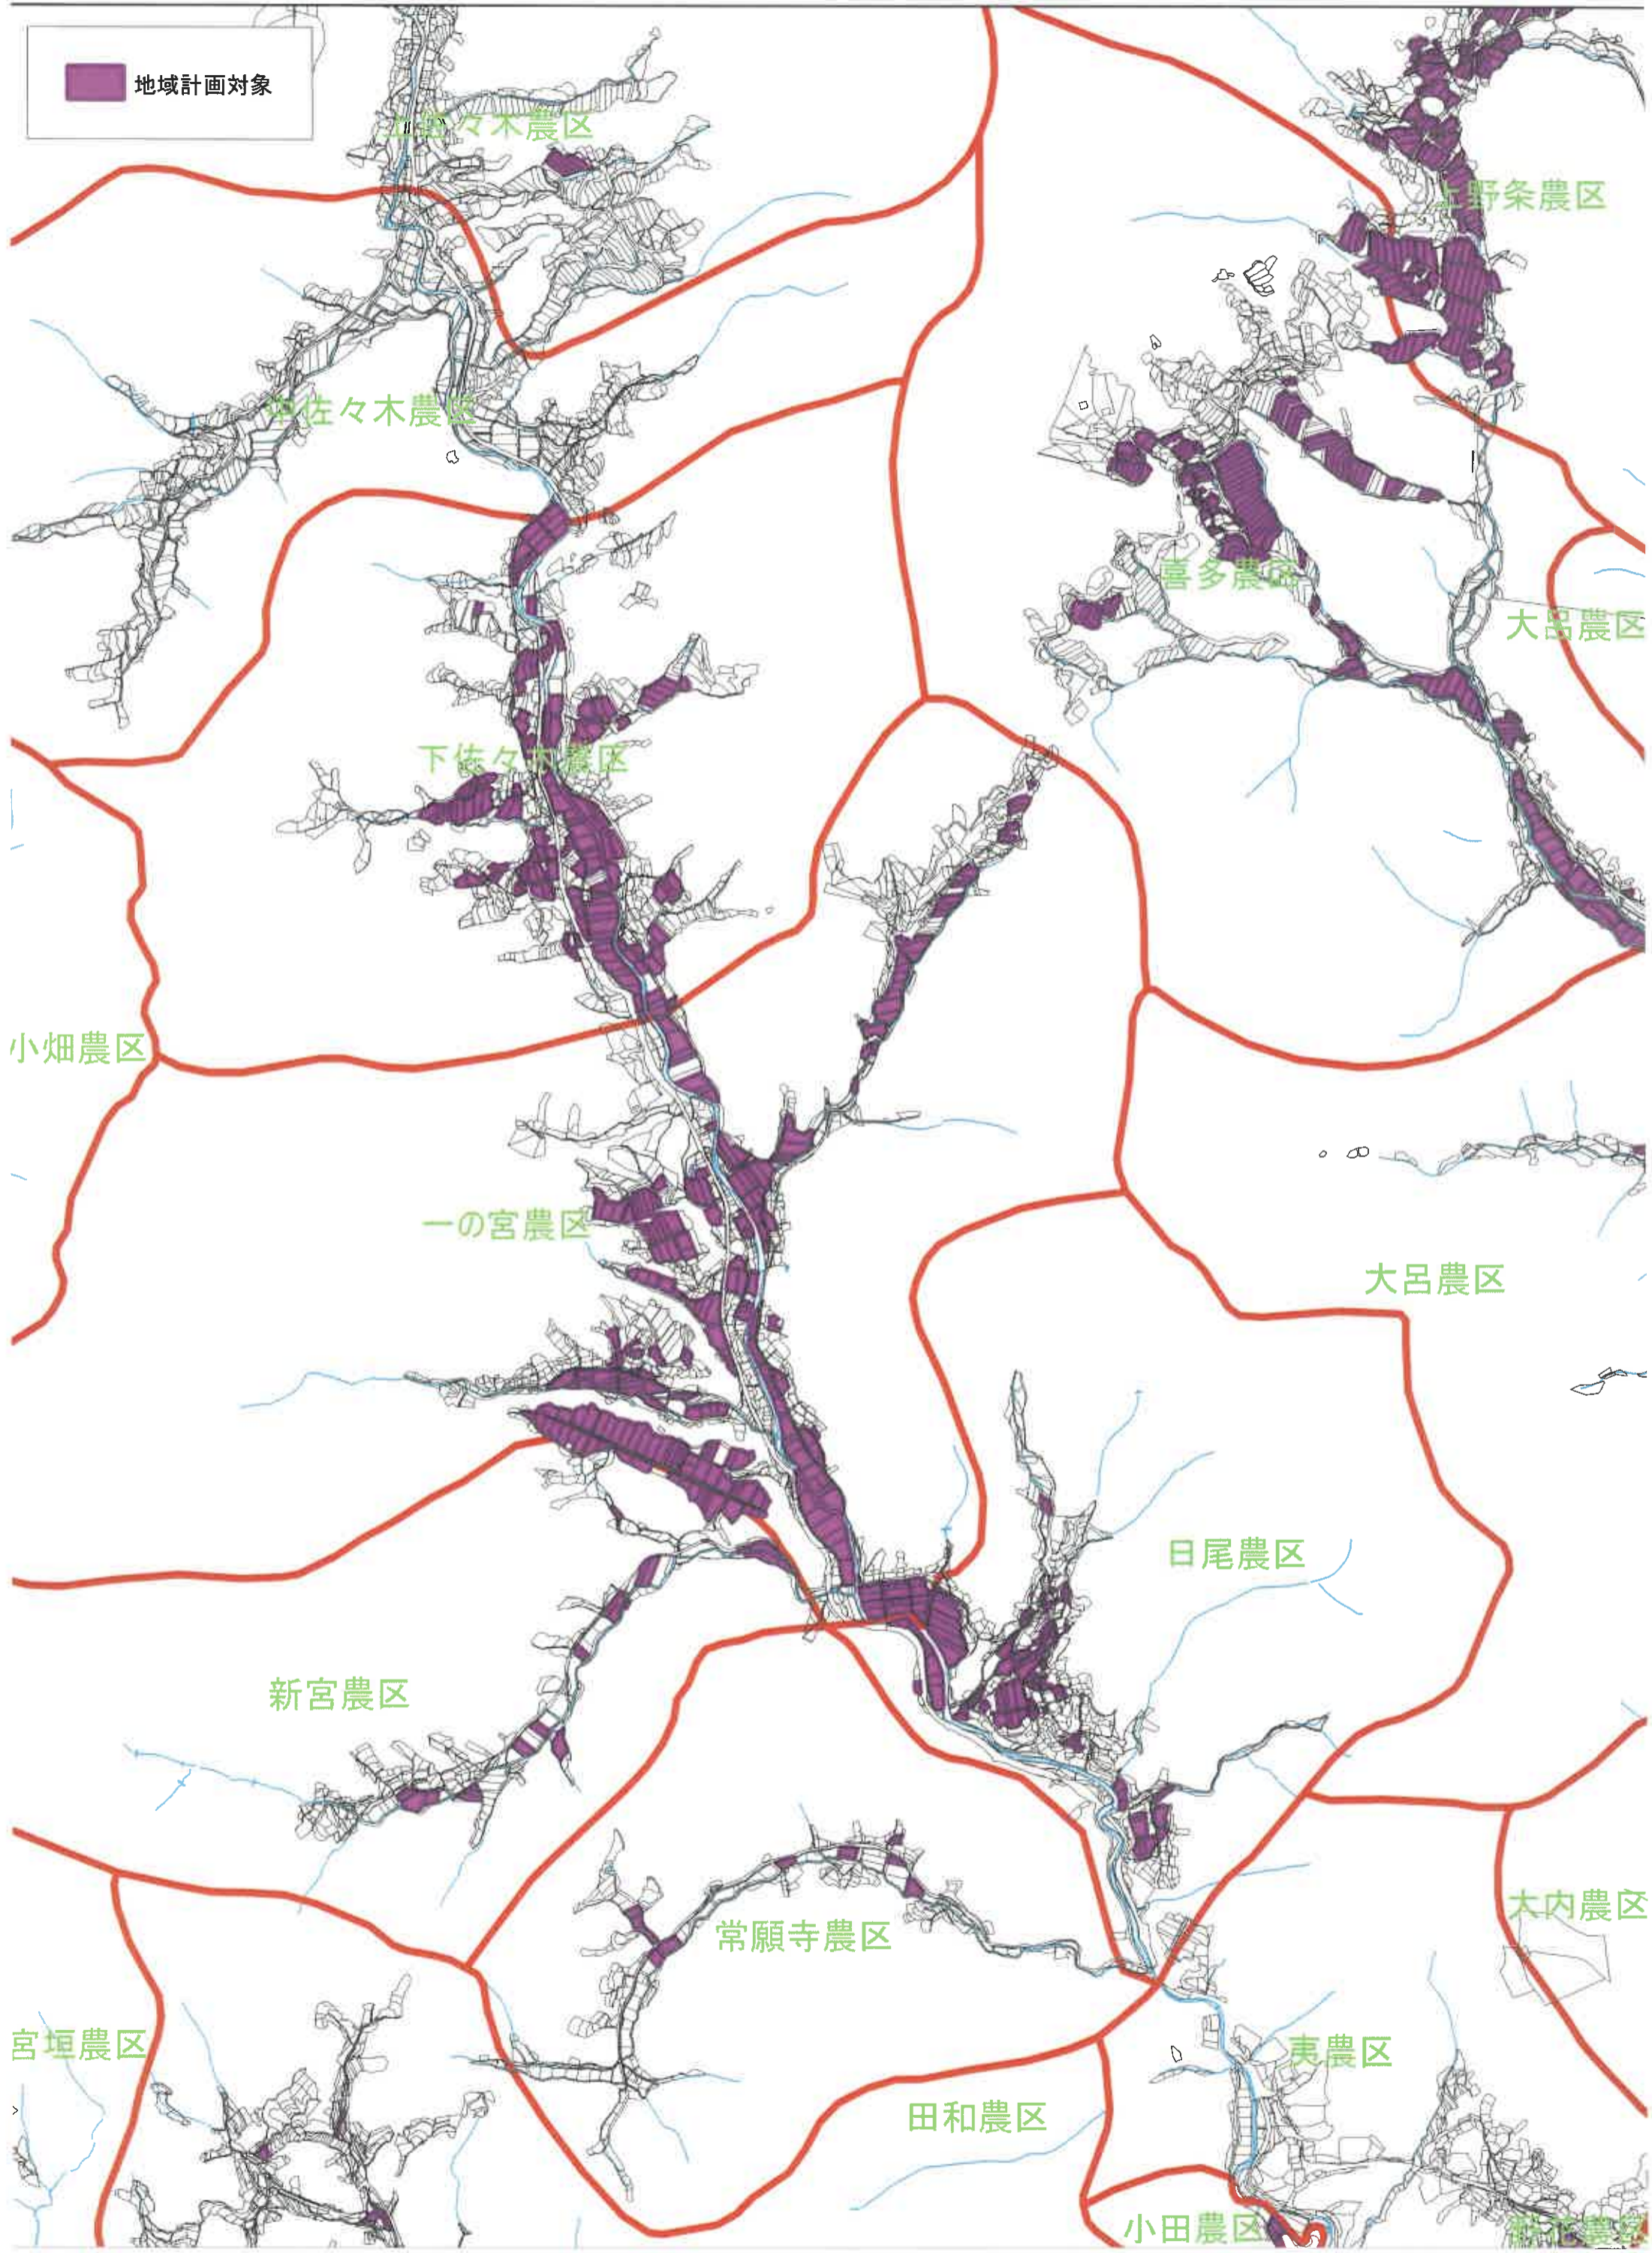

地域計画 目標地図 上川口・三岳・金谷(金谷地区)

1:15,000

■ 地域計画対象

■ 地域計画対象