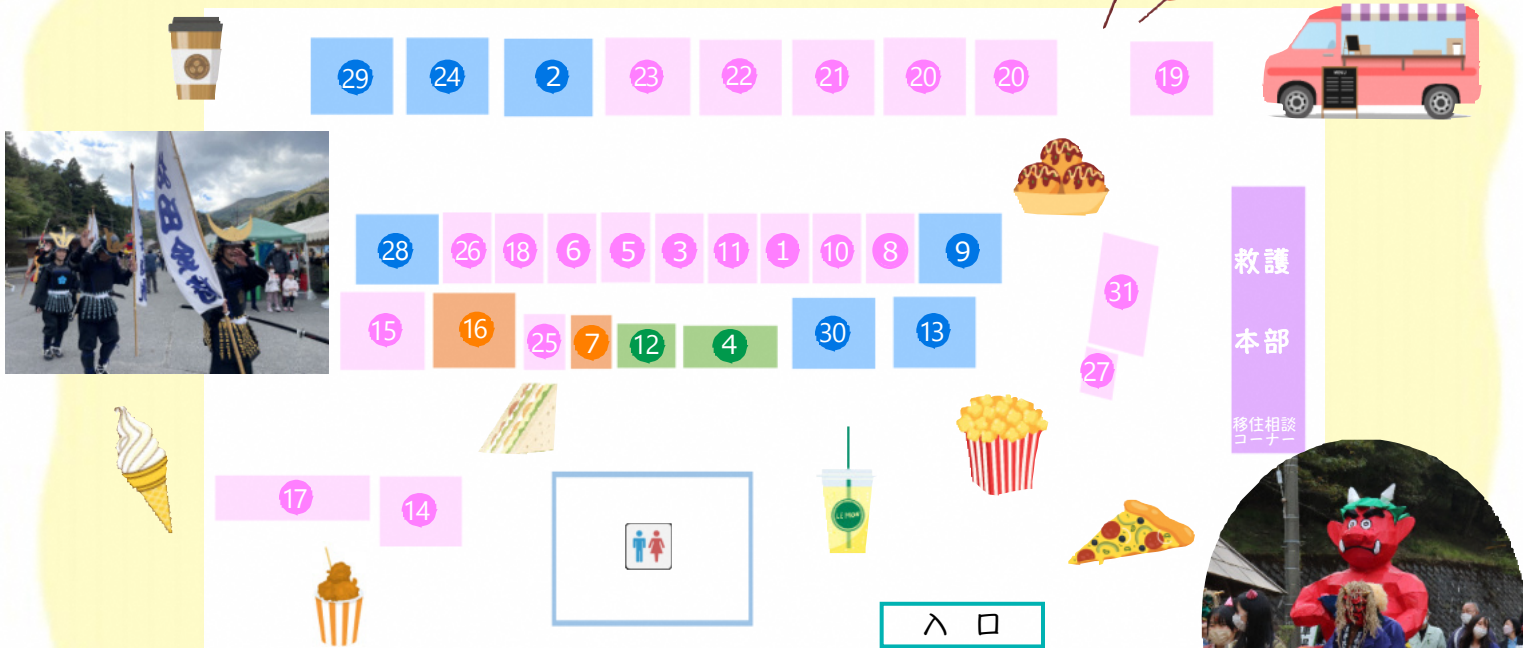

## 日本の鬼の交流博物館

- 11:00 第14回 大江山鬼検定

## 本部テント

- 10:00 移住相談コーナー
- 11:10 鬼おにウォーキング集合
- 12:50 福鬼さん集合

## テント村会場案内