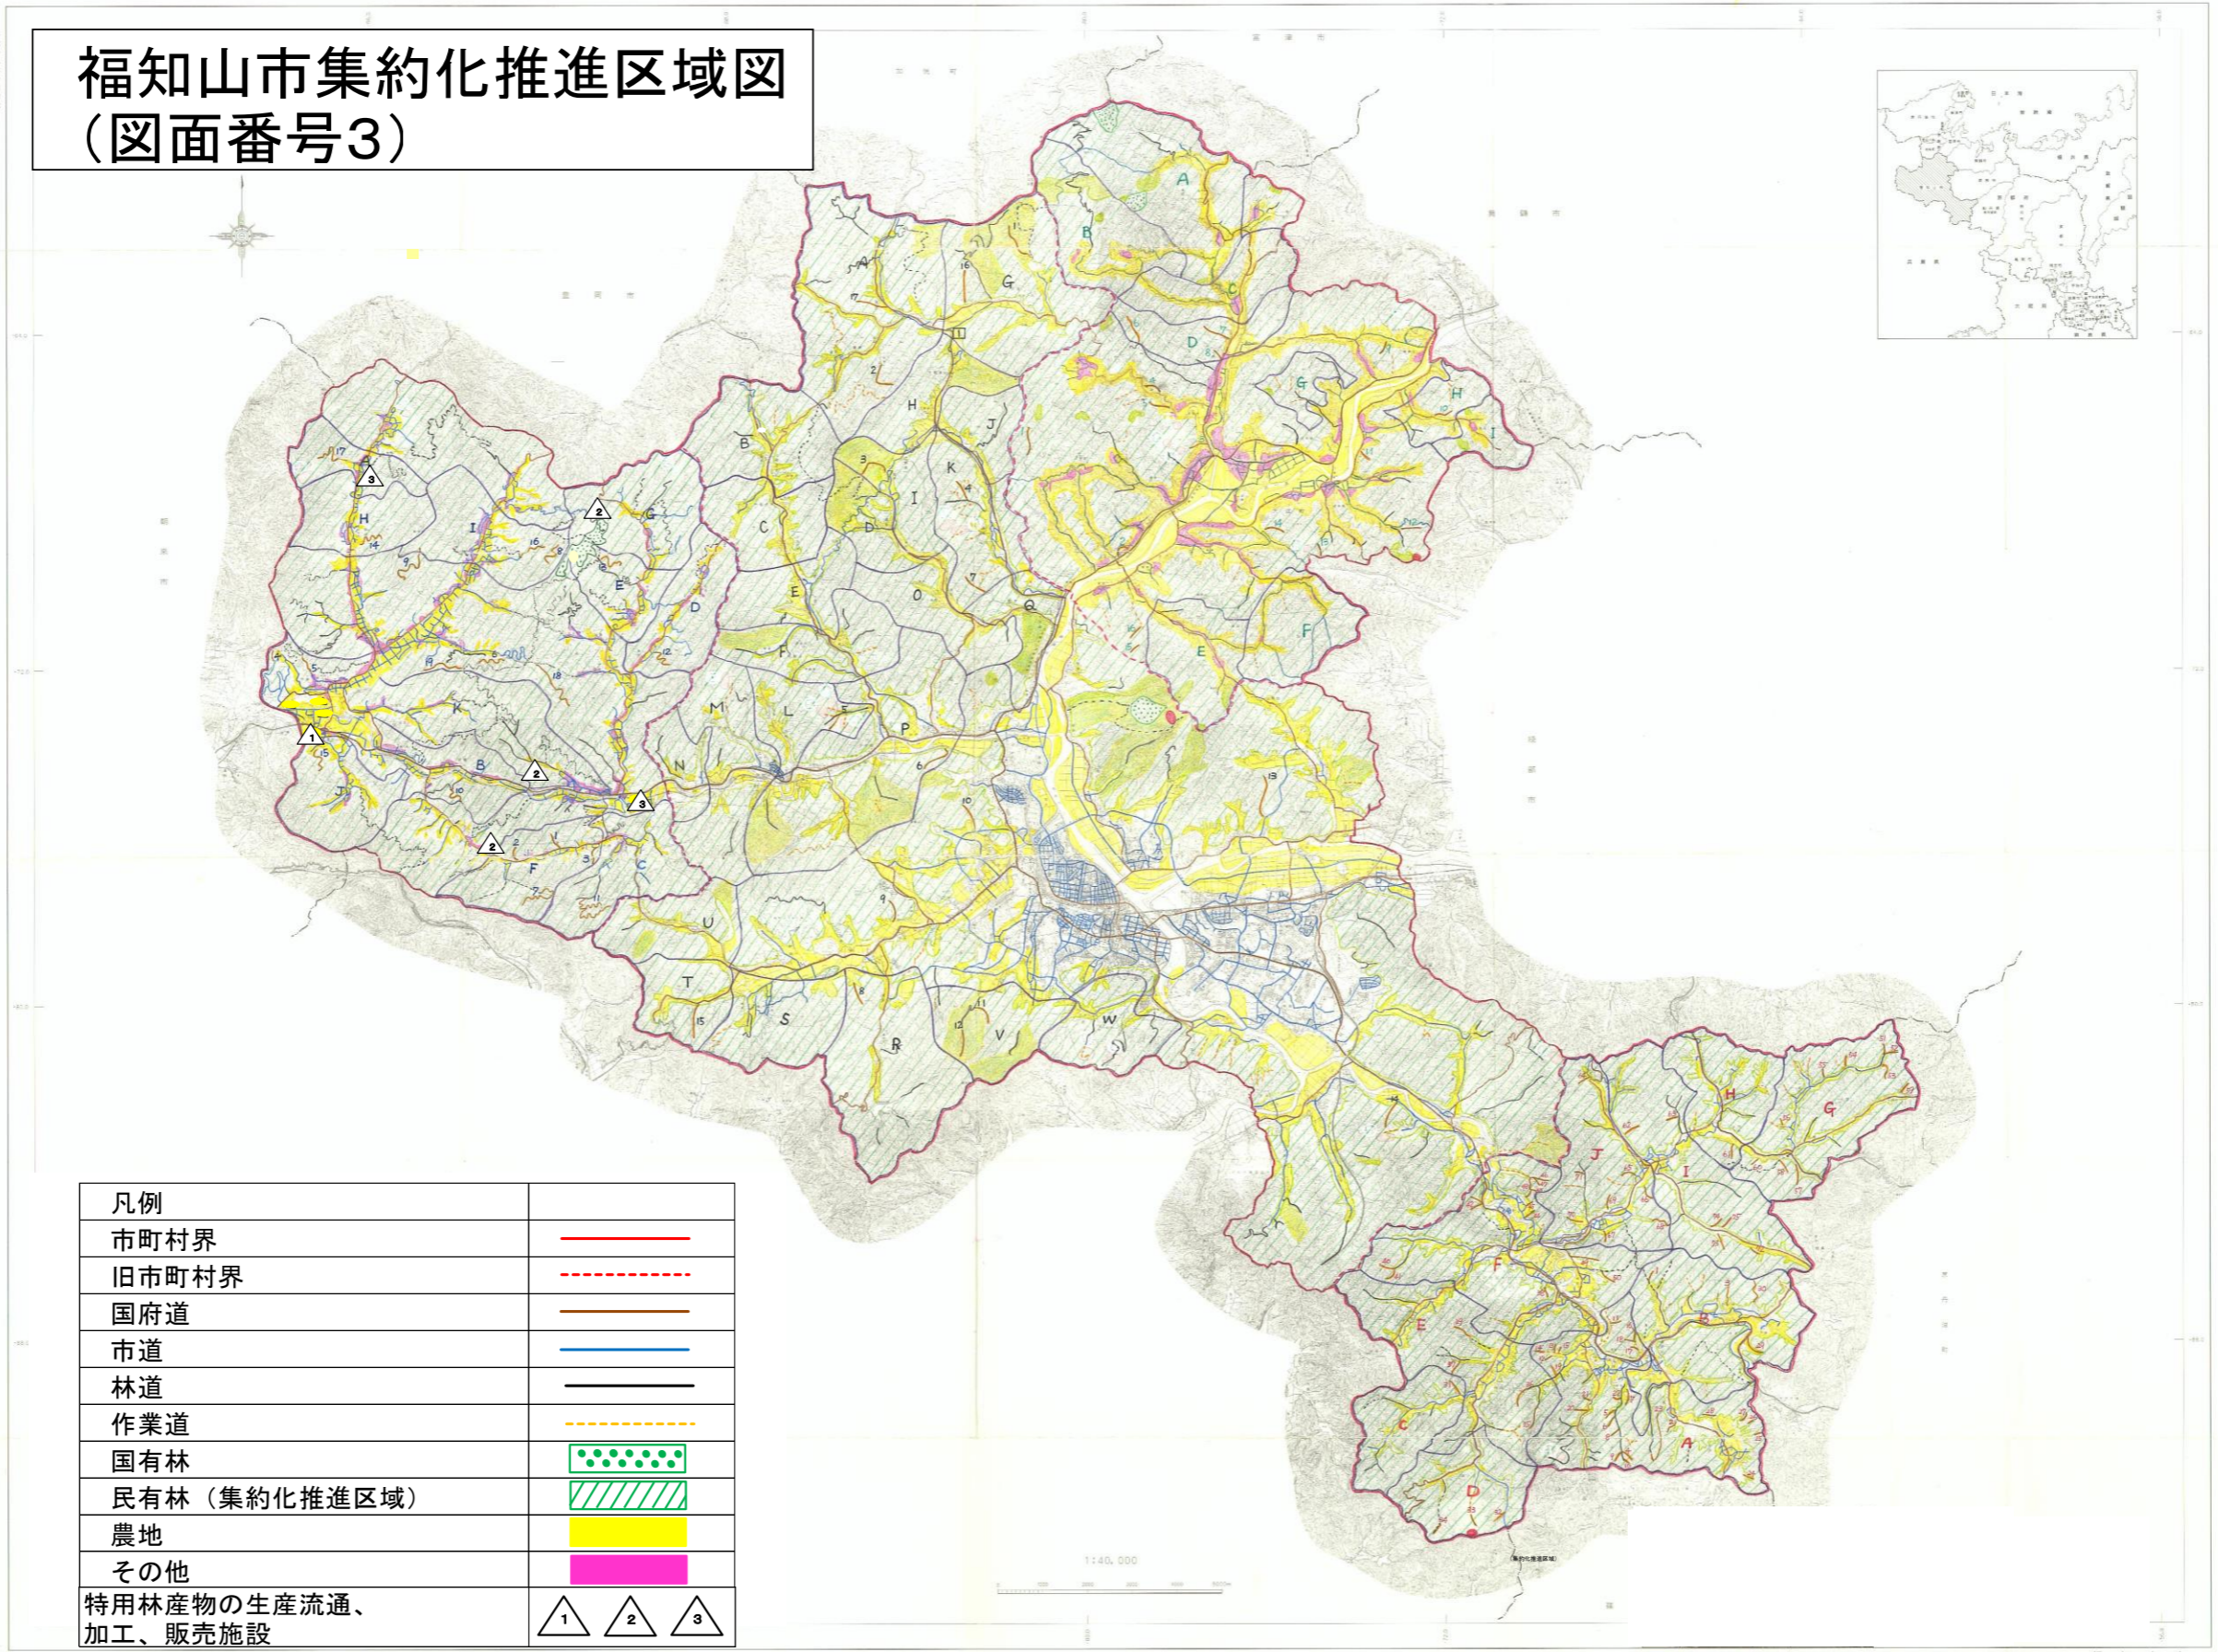

福知山市集約化推進区域図 (図面番号3)

凡例	
市町村界	———
旧市町村界	- - - - -
国府道	———
市道	———
林道	———
作業道	- - - - -
国有林	●●●●●
民有林 (集約化推進区域)	▨▨▨▨▨
農地	■
その他	■
特用林産物の生産流通、 加工、販売施設	△1 △2 △3