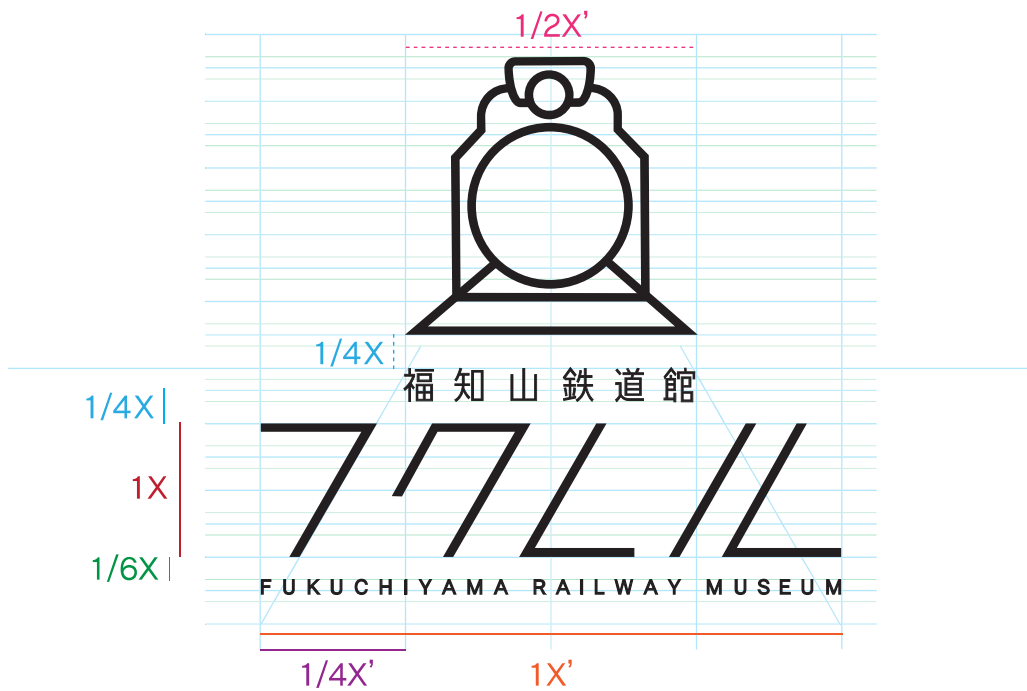

シンボルマーク/基本カラー

K:100%

シンボルマーク+ロゴタイプ

■横組み:シンボルマーク+ロゴタイプ(和文・英文)

■縦組み:シンボルマーク+ロゴタイプ(和文・英文)

■横組み:シンボルマーク+ロゴタイプ(英文)

シンボルマーク+ロゴタイプの比率表示

■横組み:シンボルマーク+ロゴタイプ(和文・英文)

■縦組み:シンボルマーク+ロゴタイプ(和文・英文)

■横組み:シンボルマーク+ロゴタイプ(英文)