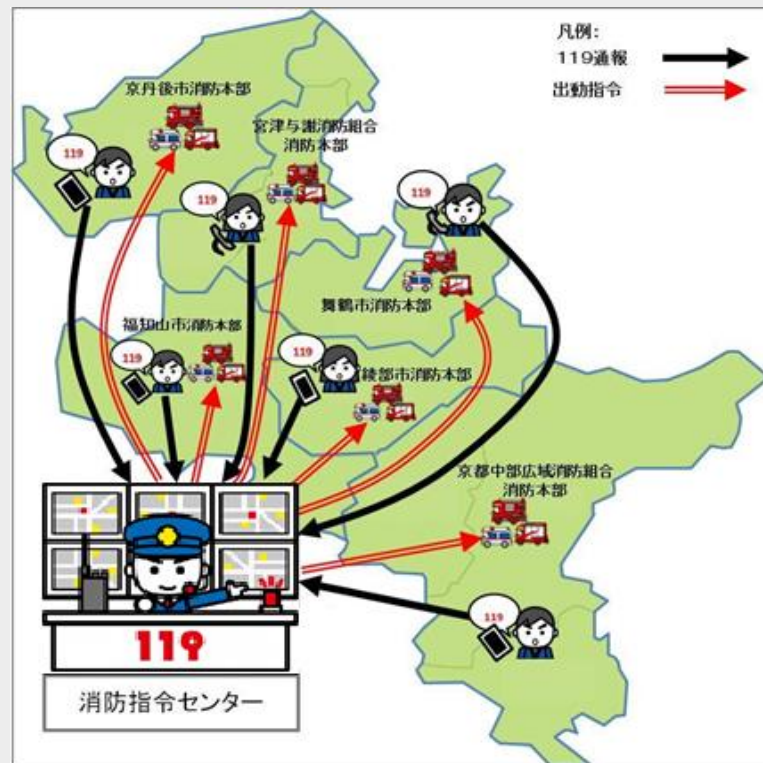

京都府中・北部地域(京都府亀岡市以北の7市3町)からの119番通報を一括受信する、共同消防指令センターの運用を始めます！

京都府中・北部地域の6消防本部(福知山市、舞鶴市、綾部市、京丹後市、京都中部広域消防組合、宮津与謝消防組合)は、消防本部毎で行っている消防指令業務(119番通報の受信・出動指令等)を共同で整備運用し、情報(災害発生状況や消防車両の出動状況)の一括管理を行うことにより、一つの消防本部では対応が困難となる大規模災害発生時に、迅速な応援体制の構築を図ります。

◆共同消防指令センターの設置場所

福知山市消防防災センター2階(福知山市東羽合町46番地の1)

◆構成消防本部(構成市町)

- ・福知山市消防本部(福知山市)
- ・舞鶴市消防本部(舞鶴市)
- ・綾部市消防本部(綾部市)
- ・京丹後市消防本部(京丹後市)
- ・京都中部広域消防組合(亀岡市・南丹市・京丹波町)
- ・宮津与謝消防組合(宮津市・伊根町・与謝野町)

◆共同消防指令センターでは、各消防本部から派遣された職員が勤務します。

いつから消防指令センターの共同運用が始まるの？

令和6年4月1日から運用を開始する計画です。

なお、令和6年2月頃に各消防本部の119番回線を共同消防指令センターに切り替え仮運用を行う予定です。

地元の消防署に119番通報が繋がらないけど大丈夫？

最新の消防指令システムは、119番通報受信時、携帯電話はGPSによる位置情報、固定電話は「発信地表示システム」により、**瞬時に場所の特定が可能**なシステムになっています。