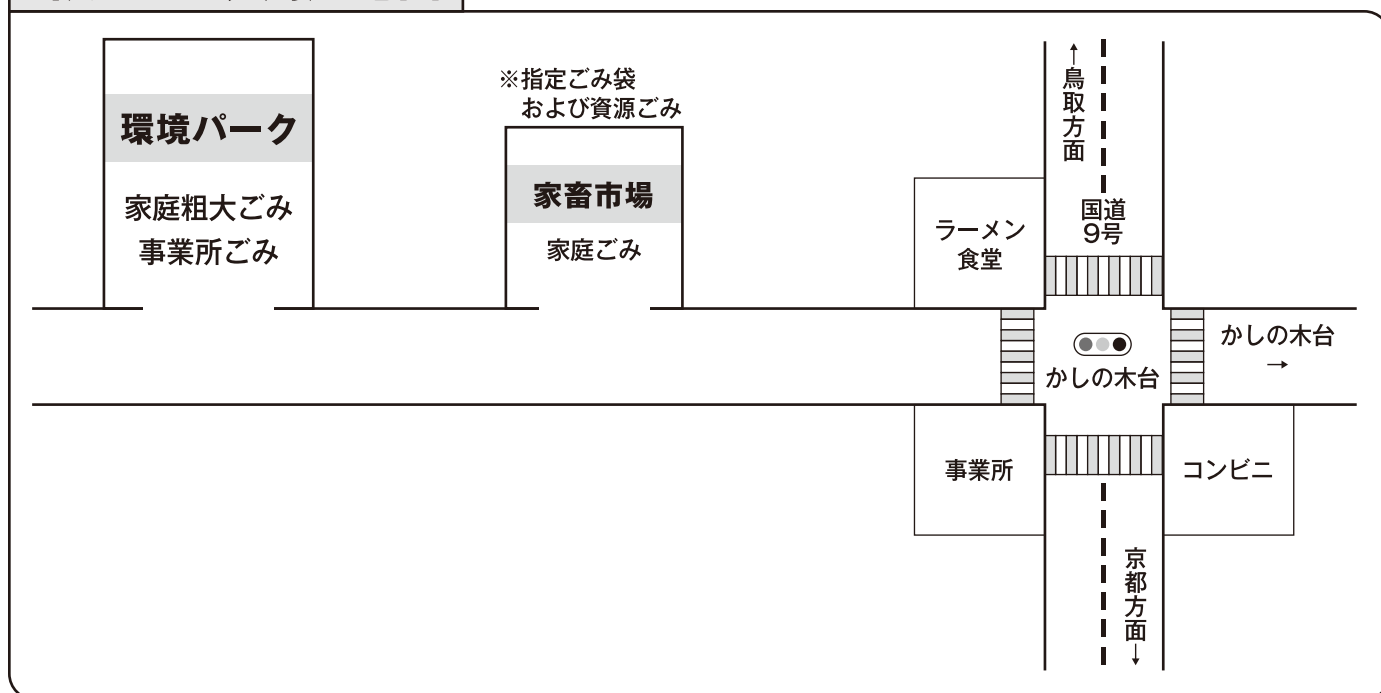

年末・年始の環境パーク開場 および ごみ収集日程表

	令和4年	12月26日	12月27日	12月28日	12月29日	12月30日	12月31日
	12月25日	月	火	水	木	金	土
環境パーク	休み	開場	開場	開場	年末開場	休み	休み
		午前8:30～正午 午後1:00～4:30	午前8:30～正午 午後1:00～4:30	午前8:30～正午 午後1:00～4:30	午前8:30～正午 午後3:30		
ごみステーション	休み	収集	収集	収集	休み	休み	休み
		4回目の月曜日	4回目の火曜日	4回目の水曜日			

	令和5年	1月2日	1月3日	1月4日	1月5日	1月6日	1月7日
	1月1日	月	火	水	木	金	土
環境パーク	休み	休み	休み	開場	開場	開場	休み
				午前8:30～正午 午後1:00～4:30	午前8:30～正午 午後1:00～4:30	午前8:30～正午 午後1:00～4:30	
ごみステーション	休み	休み	休み	収集	収集	収集	休み
				1回目の水曜日	1回目の木曜日	1回目の金曜日	

注意 令和5年1月の日曜開場日は、15日(午前8:30～正午)のみです。

環境パーク周辺地図

福知山市環境パーク 住所:〒620-0913 福知山市字牧285番地
Tel:0773-22-1827 Fax:0773-22-4881