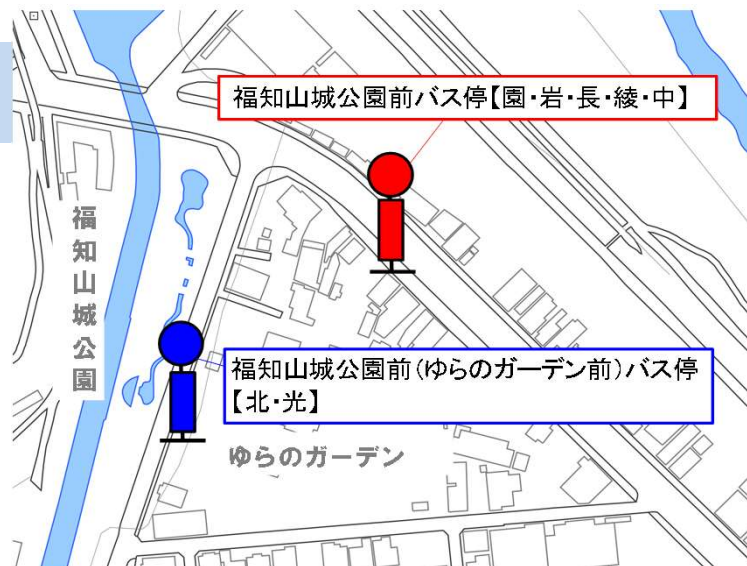

福知山城公園前→福知山駅 バス時刻表

時	平日						土				日・祝			
	園	長					園	長	園			園		
7	18	45					18					18		
8	10	14	31	44	45	53	10	14	45	53		14	45	53
9	01	03	31	45	45		45	45				45		
10	01	24	31	45			04	24	45			04	24	45
11	01	31	45											
12	01	24	31	45			04	24	45			04	24	45
13	01	03	08	31	45		04	08	45			04	08	45
14	01	06	24	31	45		06	24	45			24	45	
15	01	31	45	53			04	53				04	53	
16	01	24	31	45			24	45				24	45	
17	01	24	31	32	33	45	32	45				45		
18	23	24	45				23	24				23	24	
19														
20	綾	14												

令和4年10月1日改正

路線名

- 園＝ジェイアールバス園福線
- 北＝京都交通まちなか循環北ルート
- 光＝京都交通まちなか循環光秀ルート
- 岩＝京都交通岩間循環線
- 長＝京都交通長田野線
- 綾＝京都交通福知山綾部線
- 中＝中六人部バス

○年末年始(12月30日～1月3日)は日・祝ダイヤで運行します。

○まちなか循環光秀ルートは三段池公園を経由するため、福知山駅まで約35分かかります。

【お問合せ】福知山市役所 都市・交通課 TEL0773-24-7084