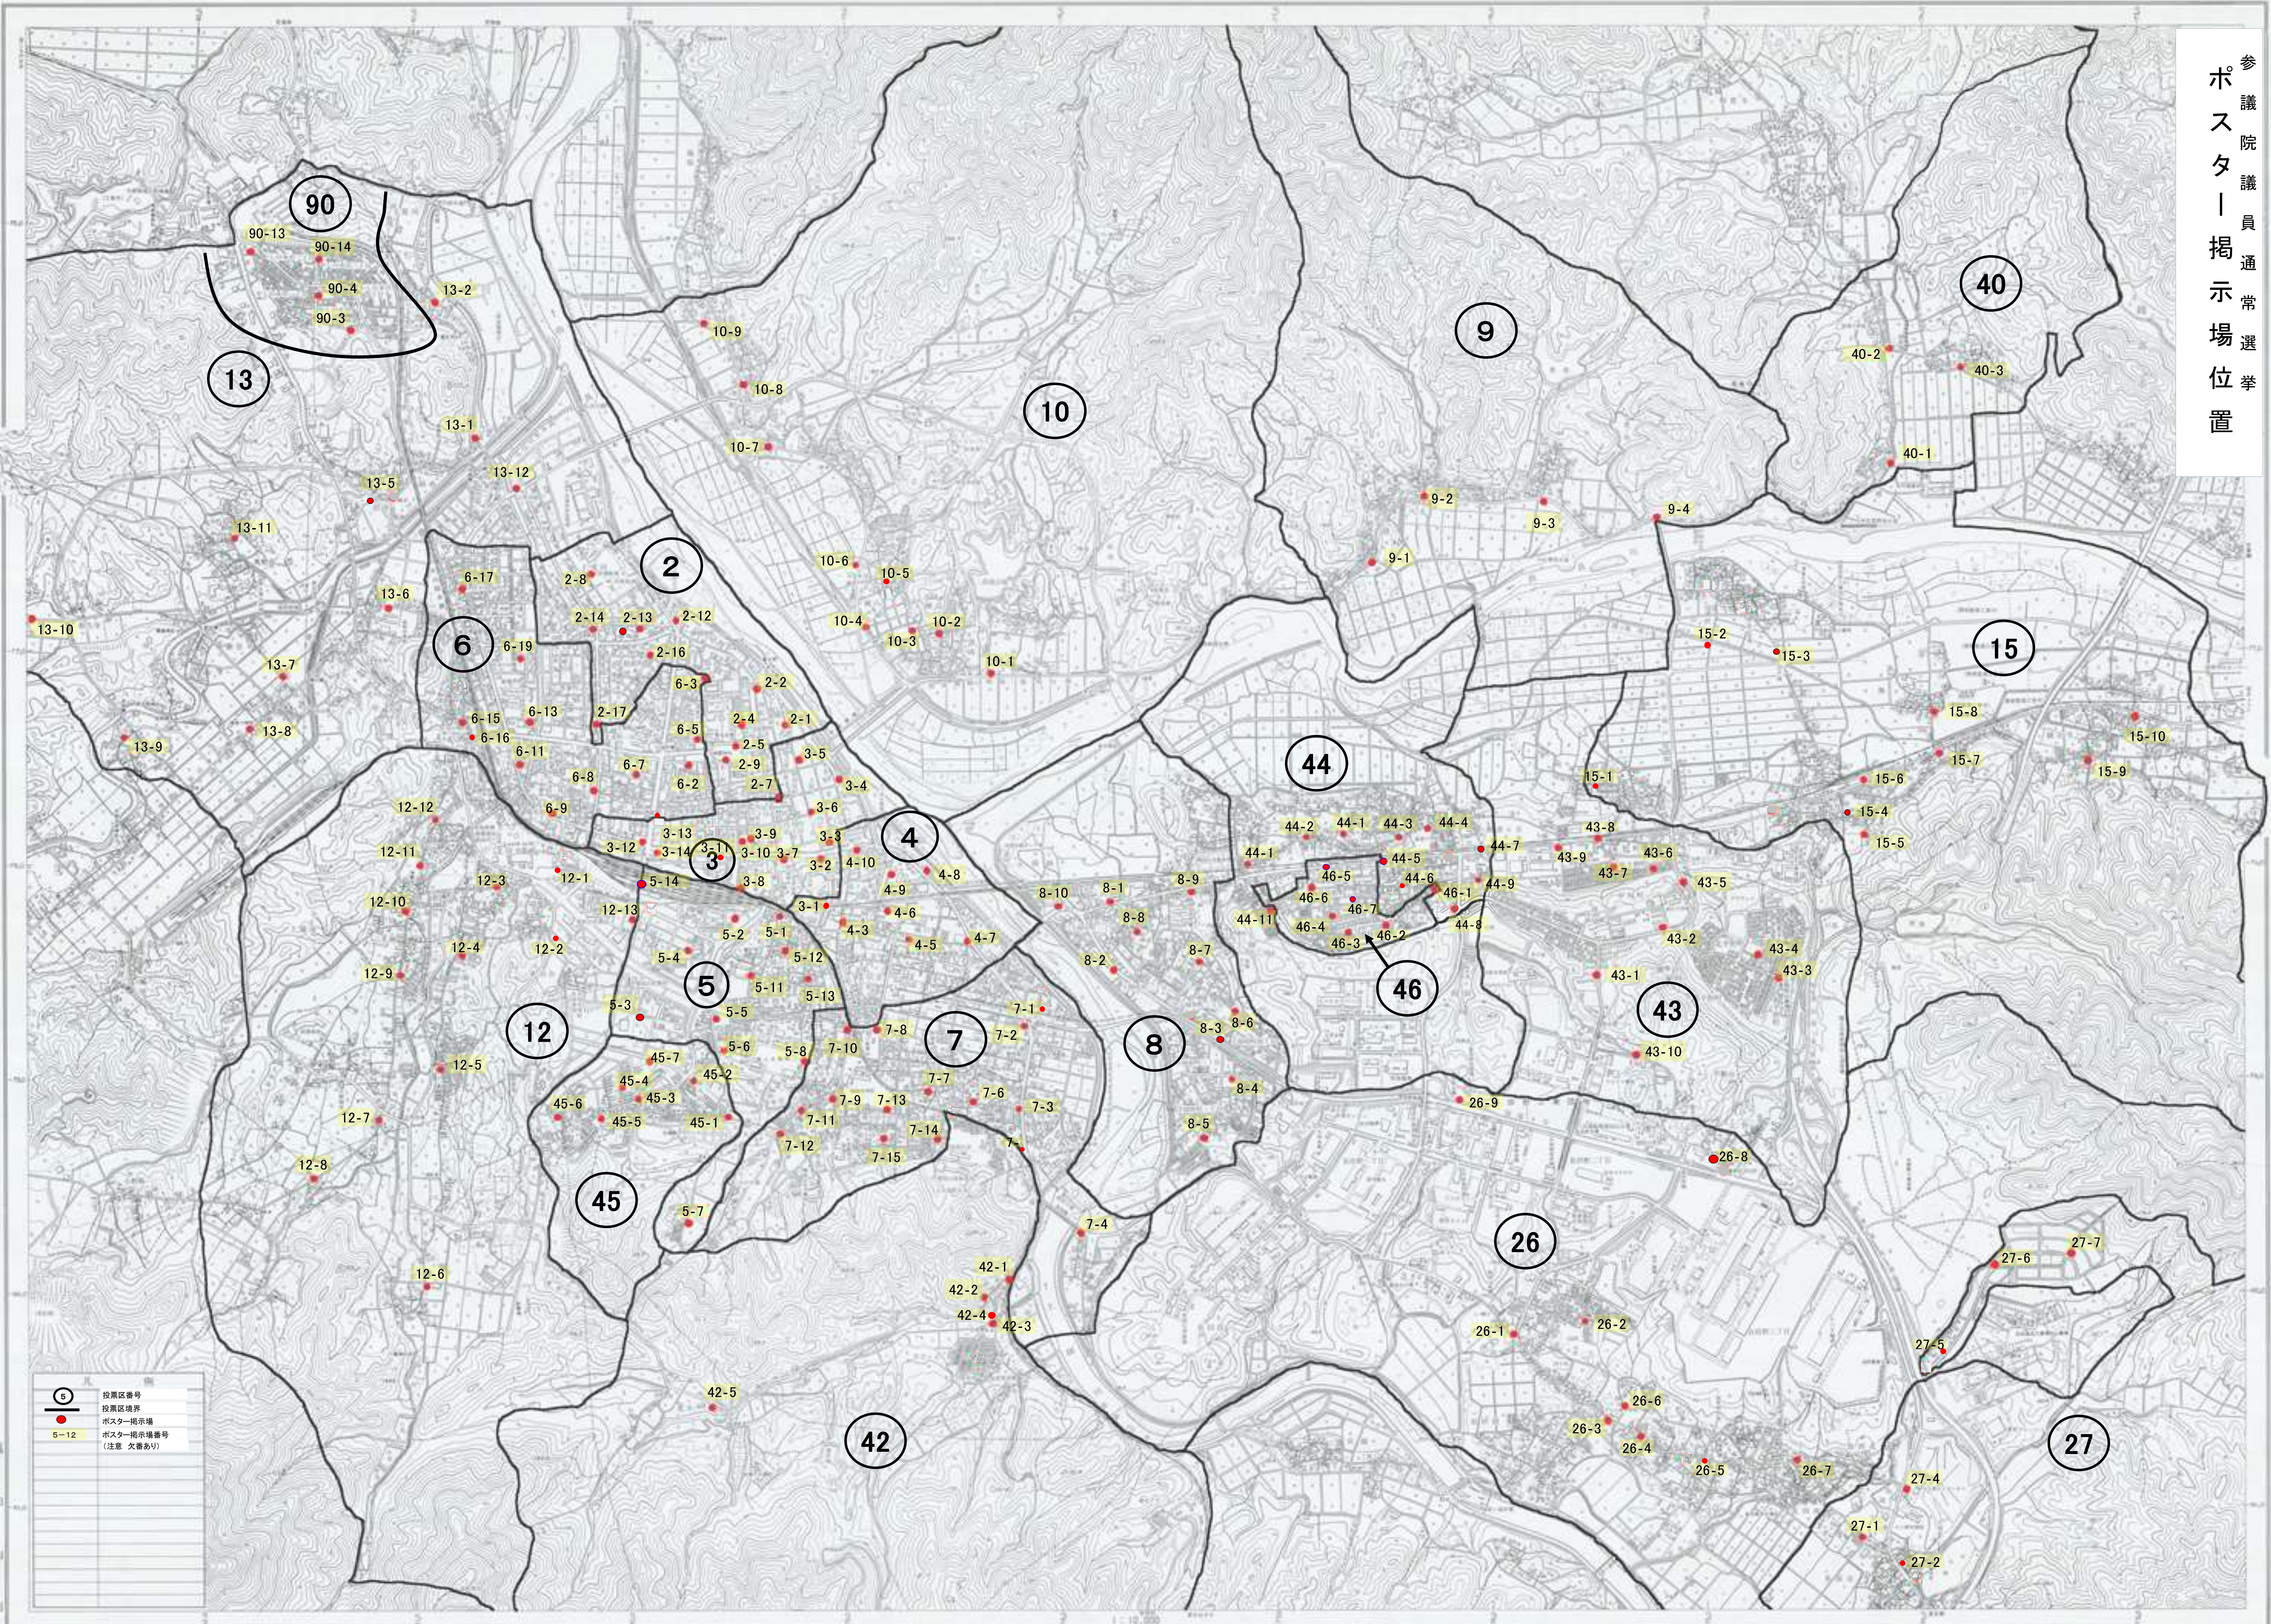

参议院議員通常選挙
ポスター掲示場位置

⑤ 投票区番号
 ● 投票区境界
 ● ポスター掲示場
 5-12 ポスター掲示場番号
 (注意 文書あり)