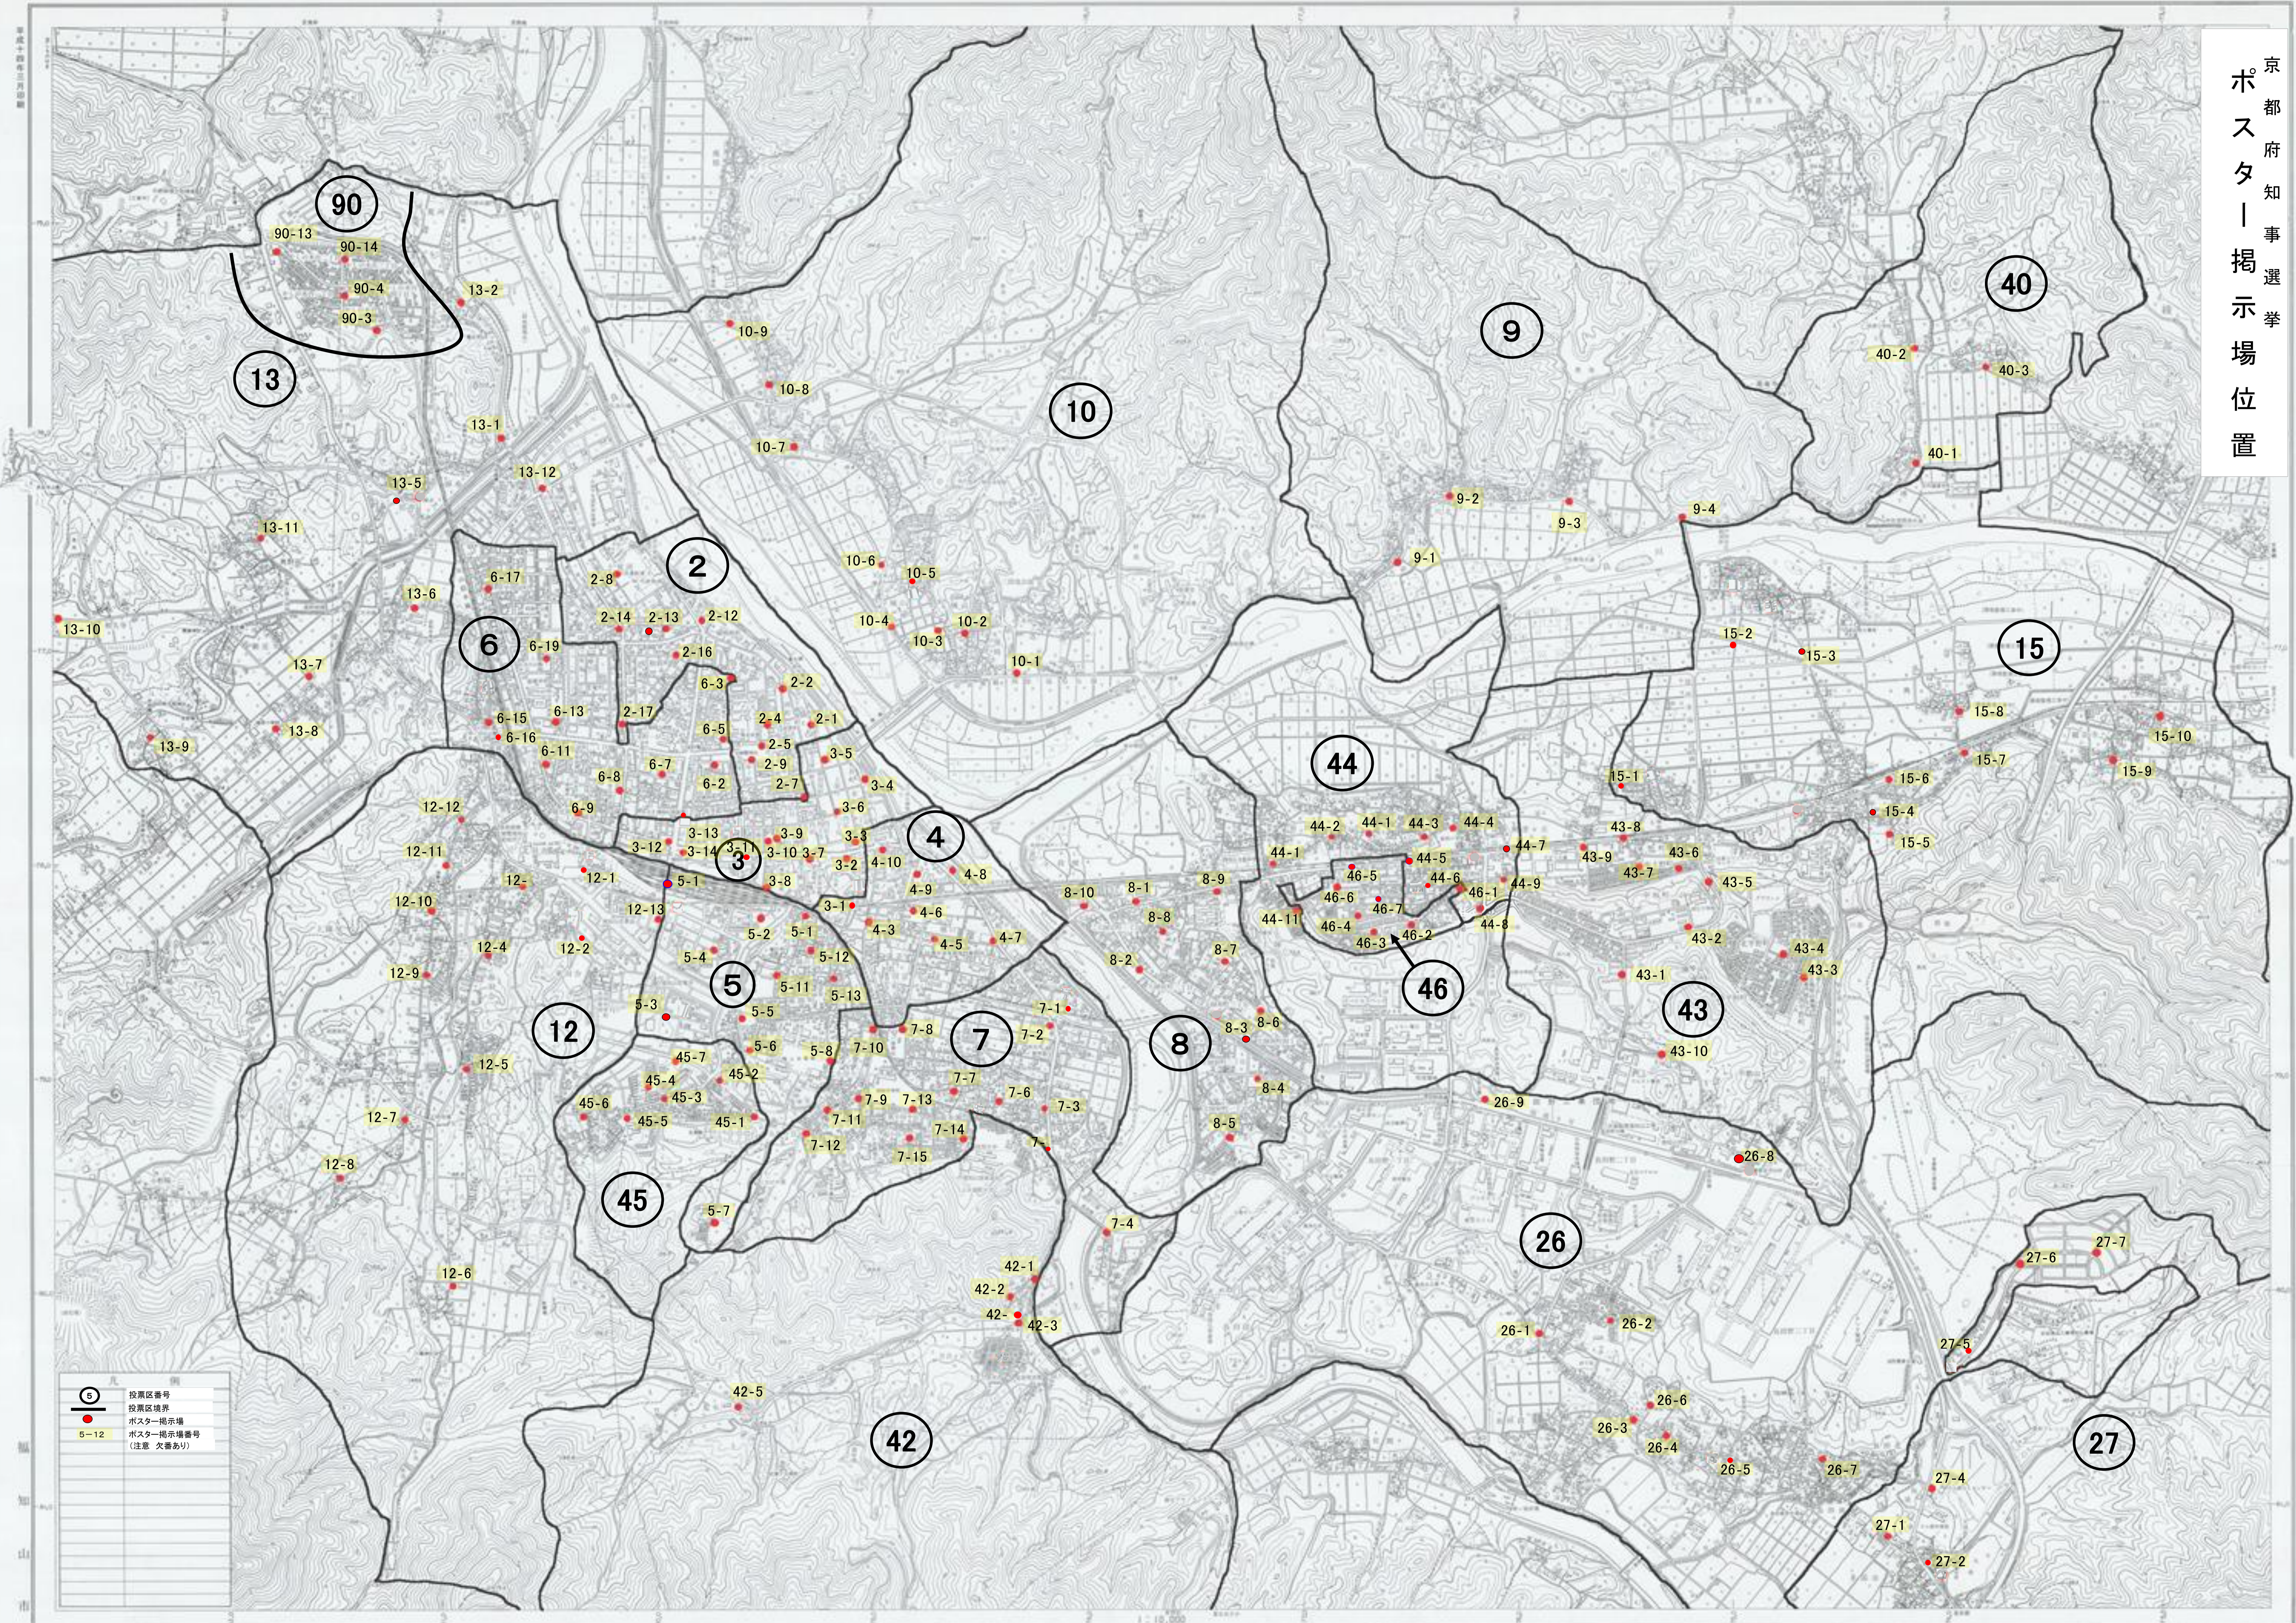

京都府知事選挙
ポスター掲示場位置

凡例

- 投票区番号
- 投票区境界
- ポスター掲示場
- ポスター掲示場番号 (注意 欠番あり)