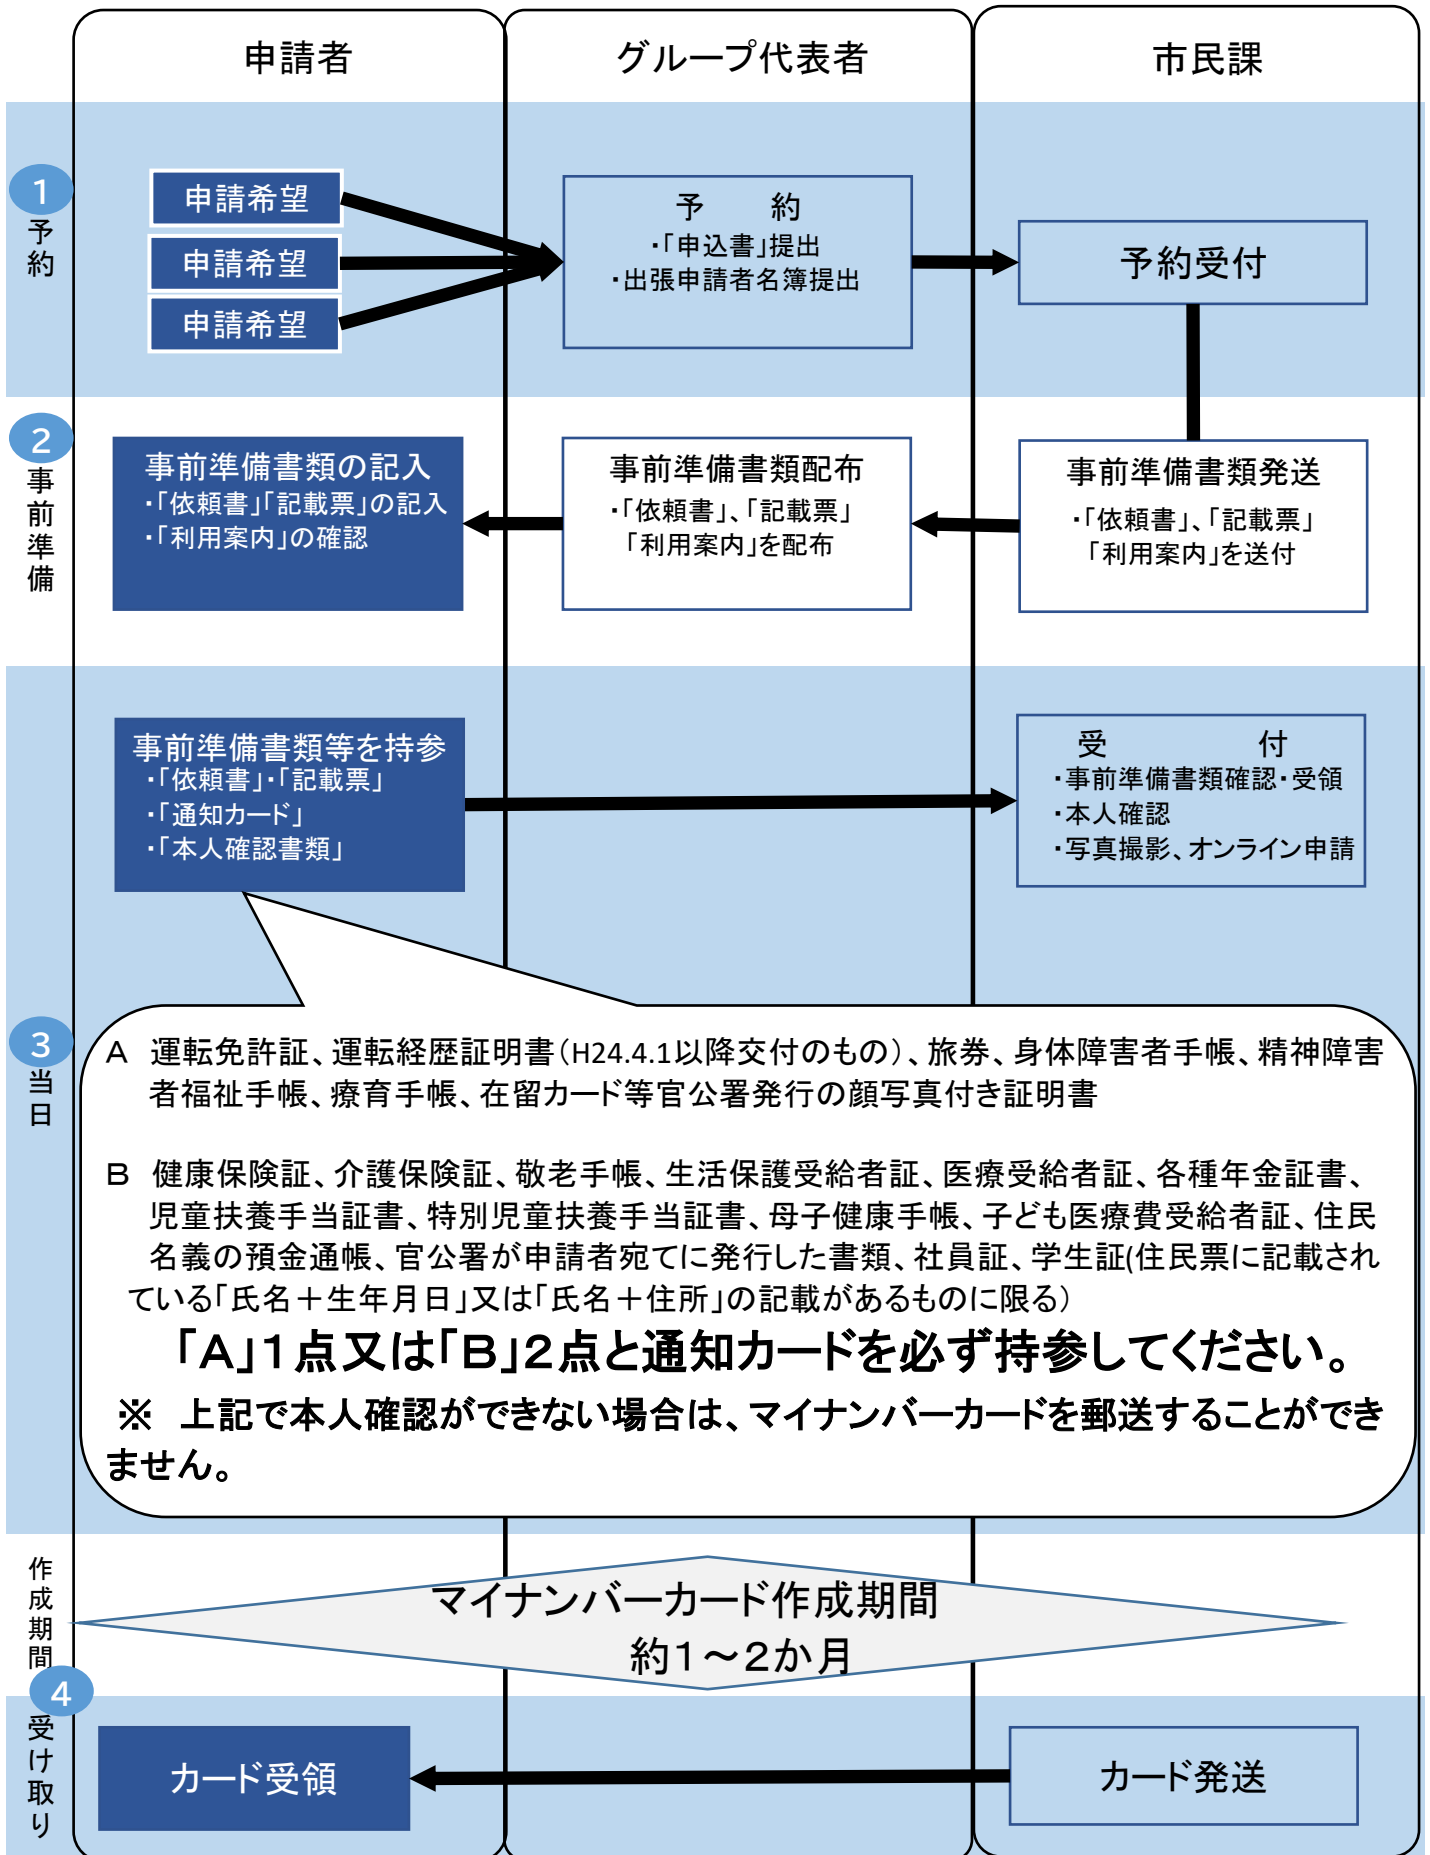

出張申請窓口開設事務フロー(お客様用)

【用語の意味】

- ・「申込書」…マイナンバーカード出張申請申込書
- ・「依頼書」…個人番号カード交付申請・電子証明書発行 依頼書
- ・「申請書」…個人番号カード交付申請書兼電子証明書発行/更新申請書
- ・「記載票」…個人番号カード・電子証明書 設定暗証番号記載票
- ・「利用案内」…マイナンバーカード出張申請窓口ご利用のみなさまへ