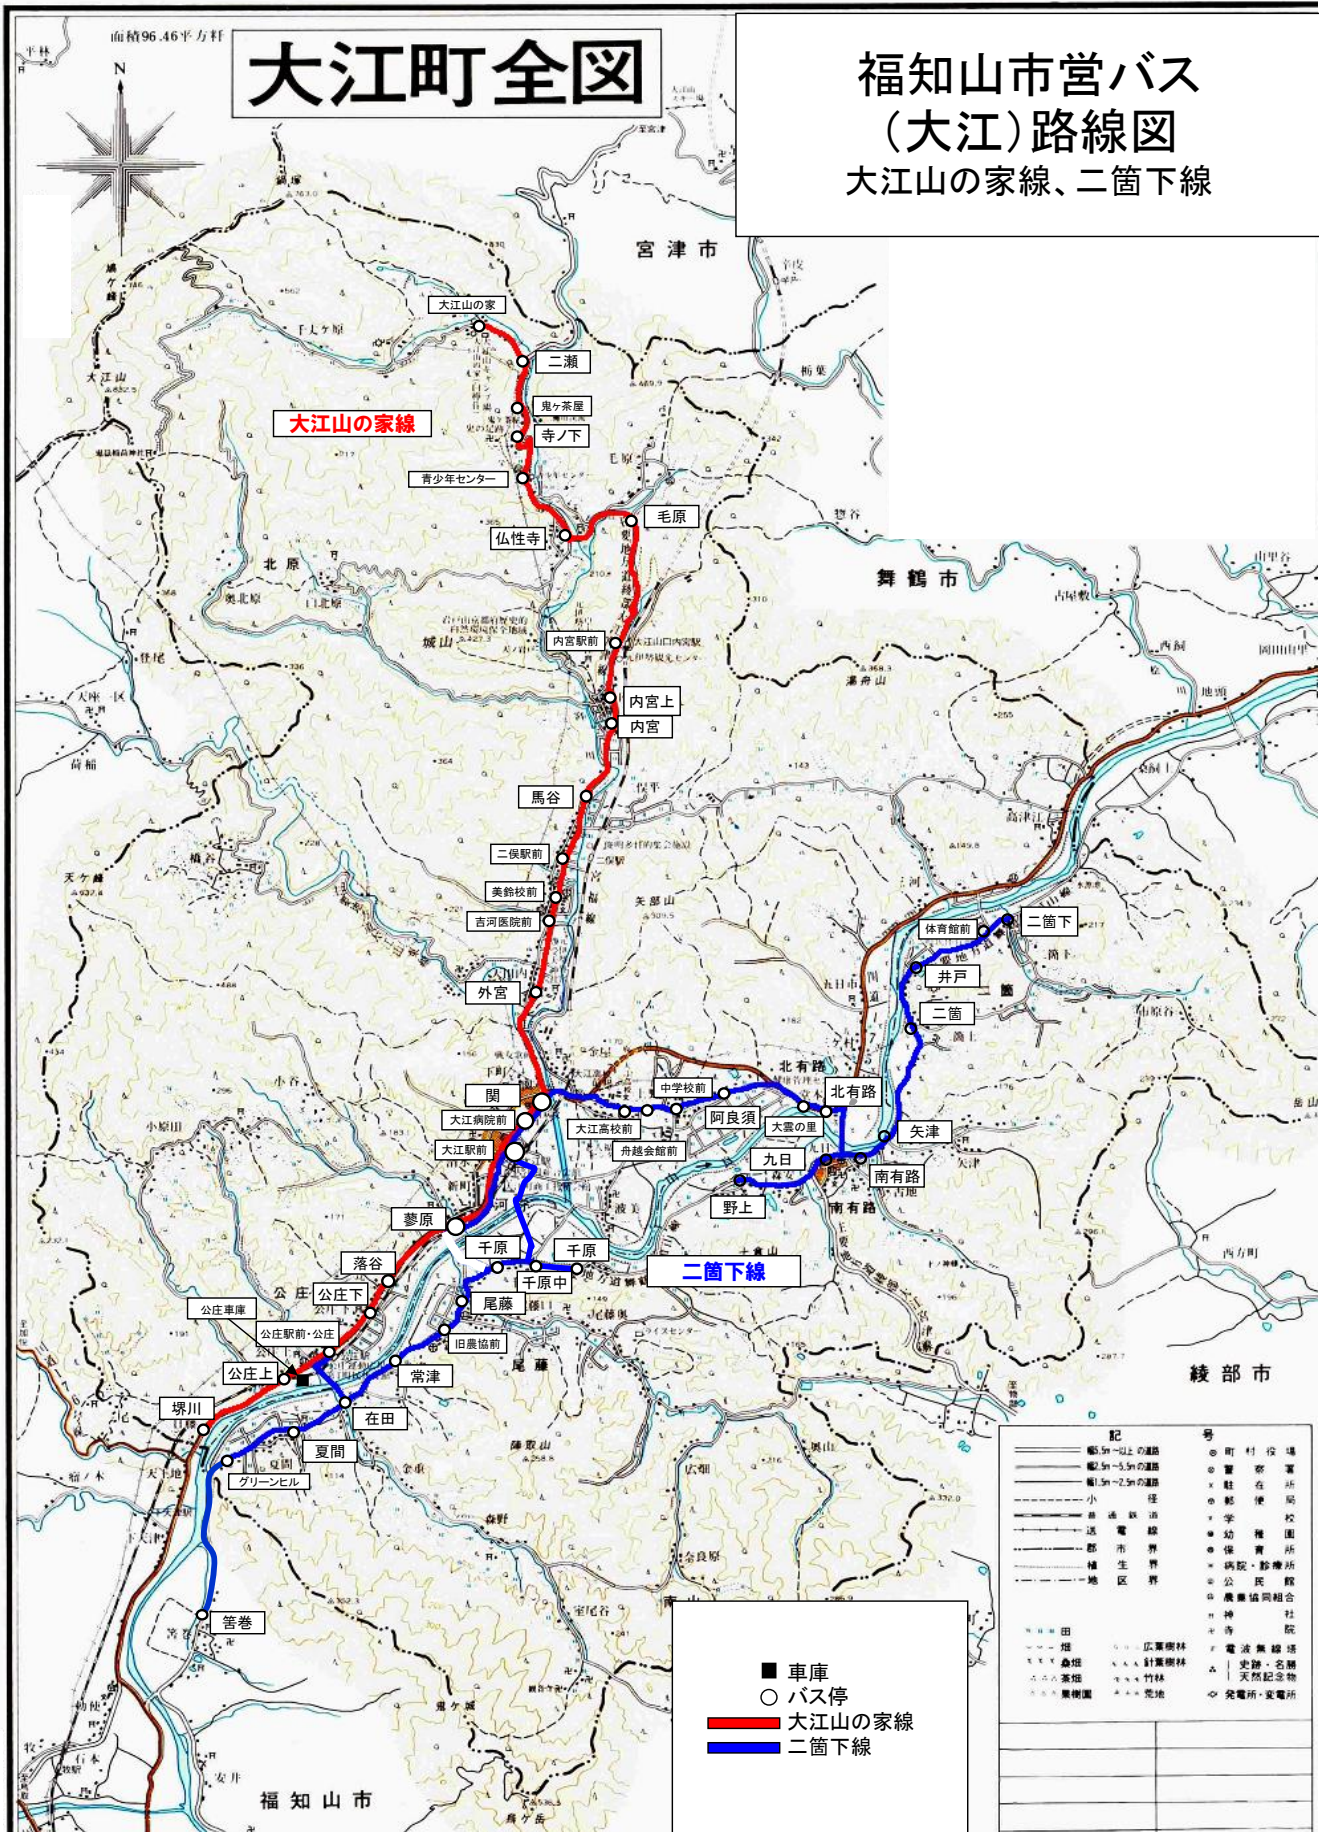

面積96.46平方町

大江町全図

福知山市営バス (大江)路線図 大江山の家線、二箇下線

■ 車庫
 ○ バス停
 大江山の家線
 二箇下線

記	号
———	町 村 役 場
———	官 署
———	駐 在 所
———	郵 便 局
———	学 校
———	幼 稚 園
———	保 育 所
———	病 院・診 療 所
———	公 民 館
———	農 業 協 同 組 合
———	神 社
———	寺
———	電 波 無 線 塔
———	史 跡・名 勝
———	天 然 記 念 物
———	農 林 園
———	池 地
———	電 力 所・変 電 所