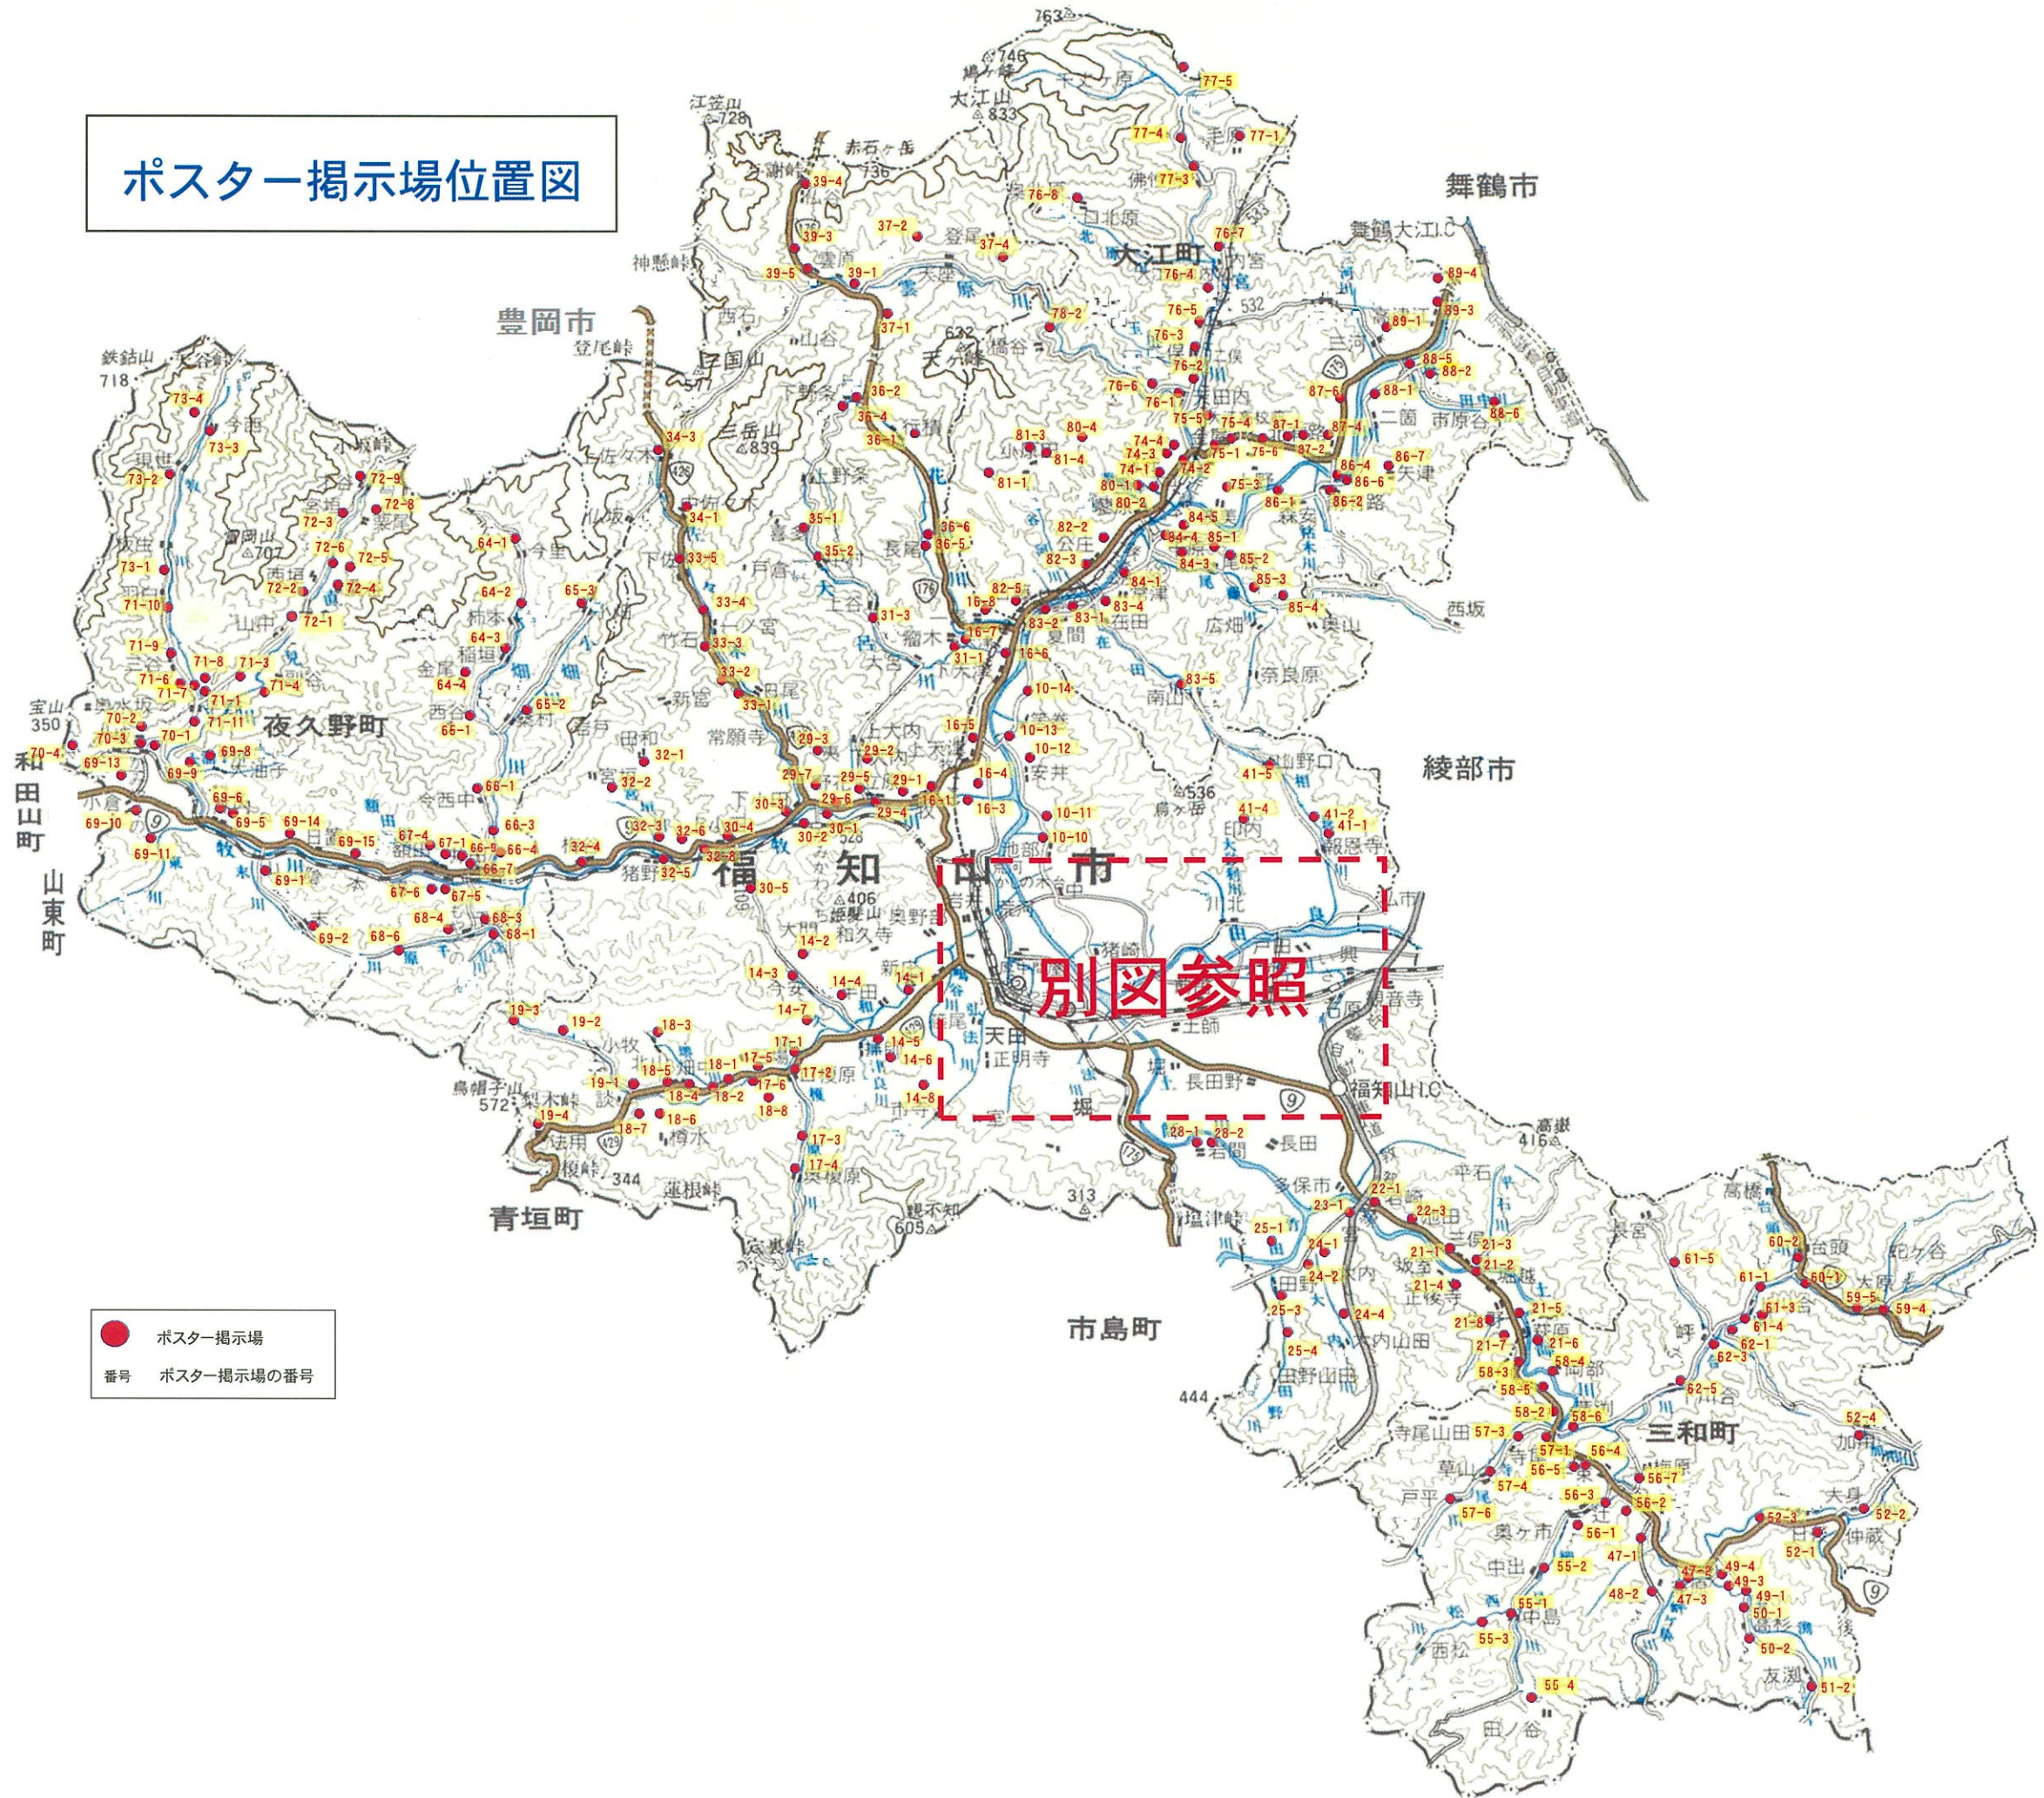

ポスター一掲示場位置図

第49回衆議院議員総選挙
ポスタ―揭示場位置