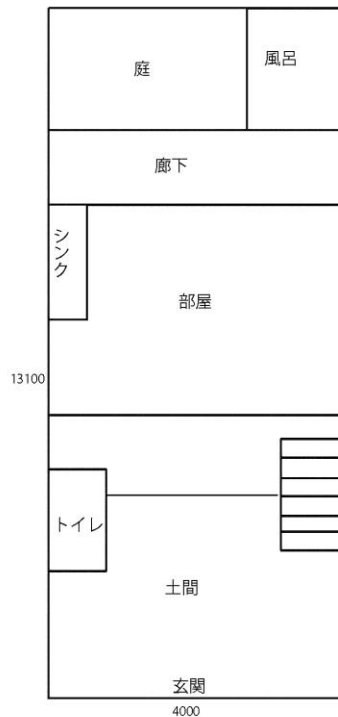

物件番号 家 28-

空き家の所在

|         |                  |
|---------|------------------|
| 空き家の所在地 | 福知山市上紺屋<br>(上紺屋) |
|---------|------------------|

空き店舗の内容

|          |           |            |                     |
|----------|-----------|------------|---------------------|
| 用途       | 住宅        | 構造         | 木造 2 階建             |
| 敷地面積     | 地目 宅地     | 延床面積       | 42.9 m <sup>2</sup> |
| 建築時期     | 不明        | 駐車場        | あり                  |
| 水道       | 上水道       | 台所         | ガス シンク有り            |
| トイレ      | 水洗        | 空き店舗となった時期 | 平成 28 年             |
| 所有者の意向要望 | 【売却】要相談   |            |                     |
| 備考       | 玄関土間に駐車可能 |            |                     |

見取り図

外観

1階部屋

2階部屋

風呂

トイレ

庭