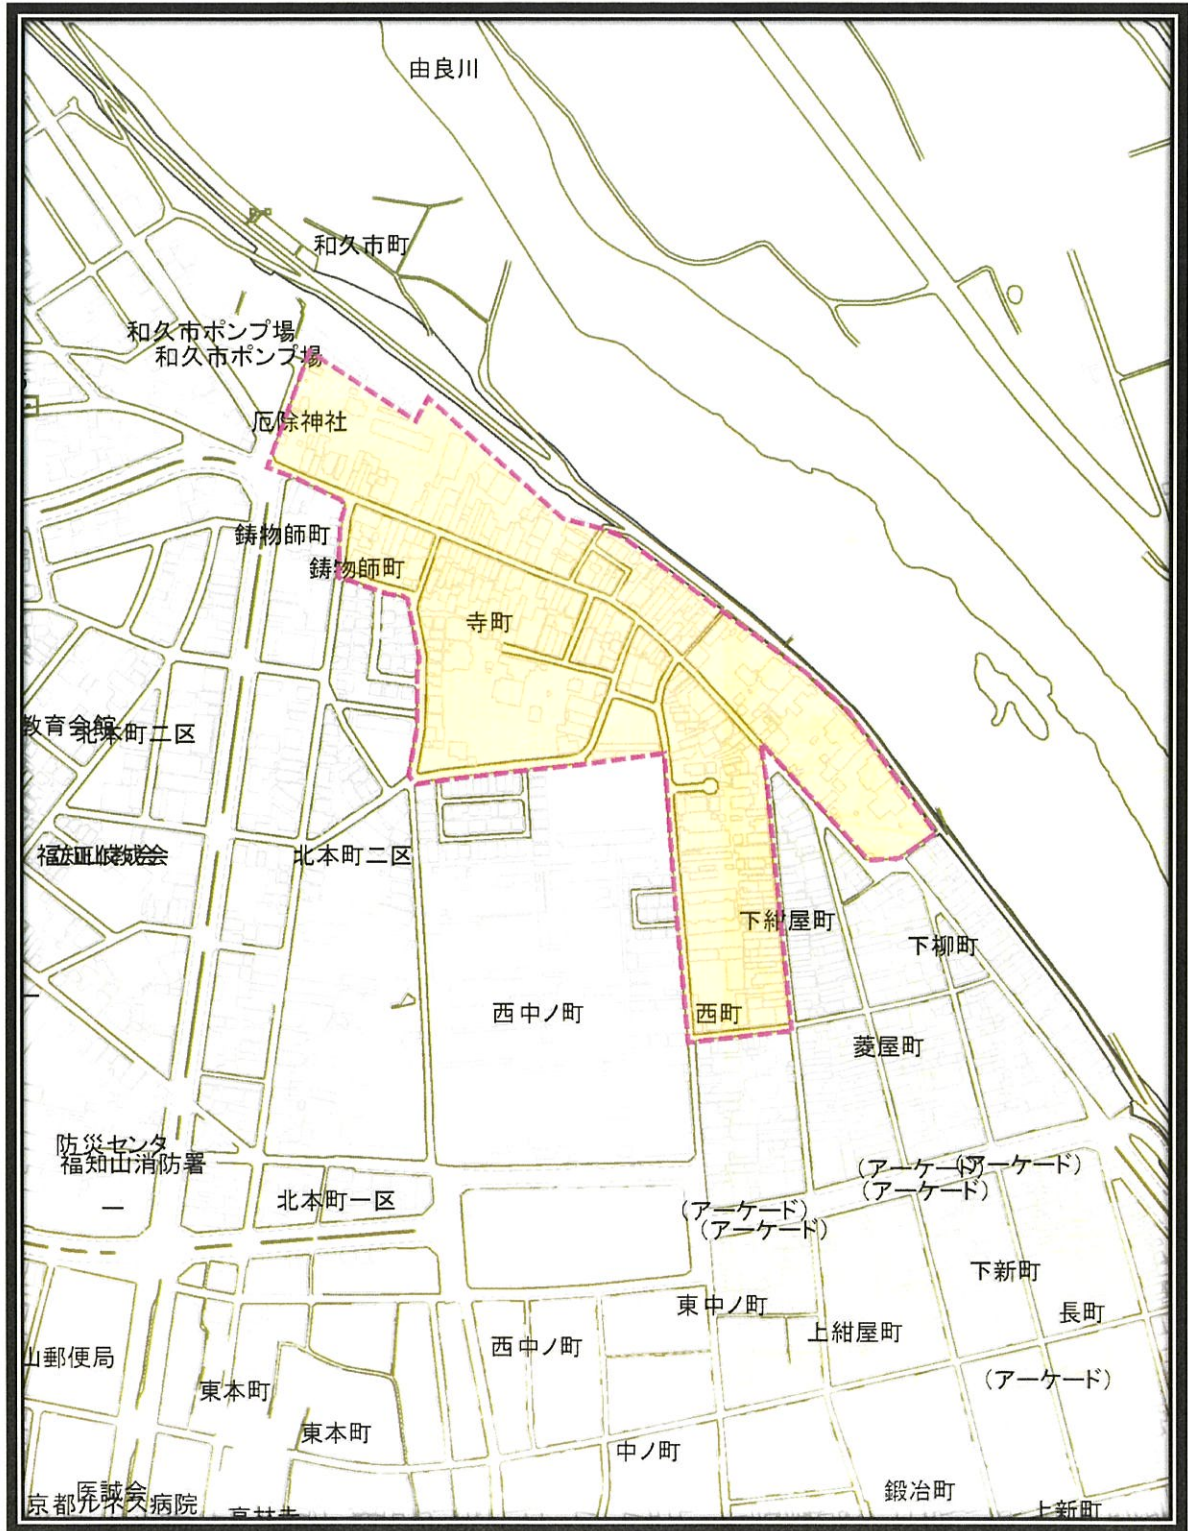

## 旧福知山町周辺3地区地籍調査事業 区域図

計画区域名	精度	実面積(km <sup>2</sup> )	摘要
旧福知山町周辺3地区(DID)	甲2	0.07	新規