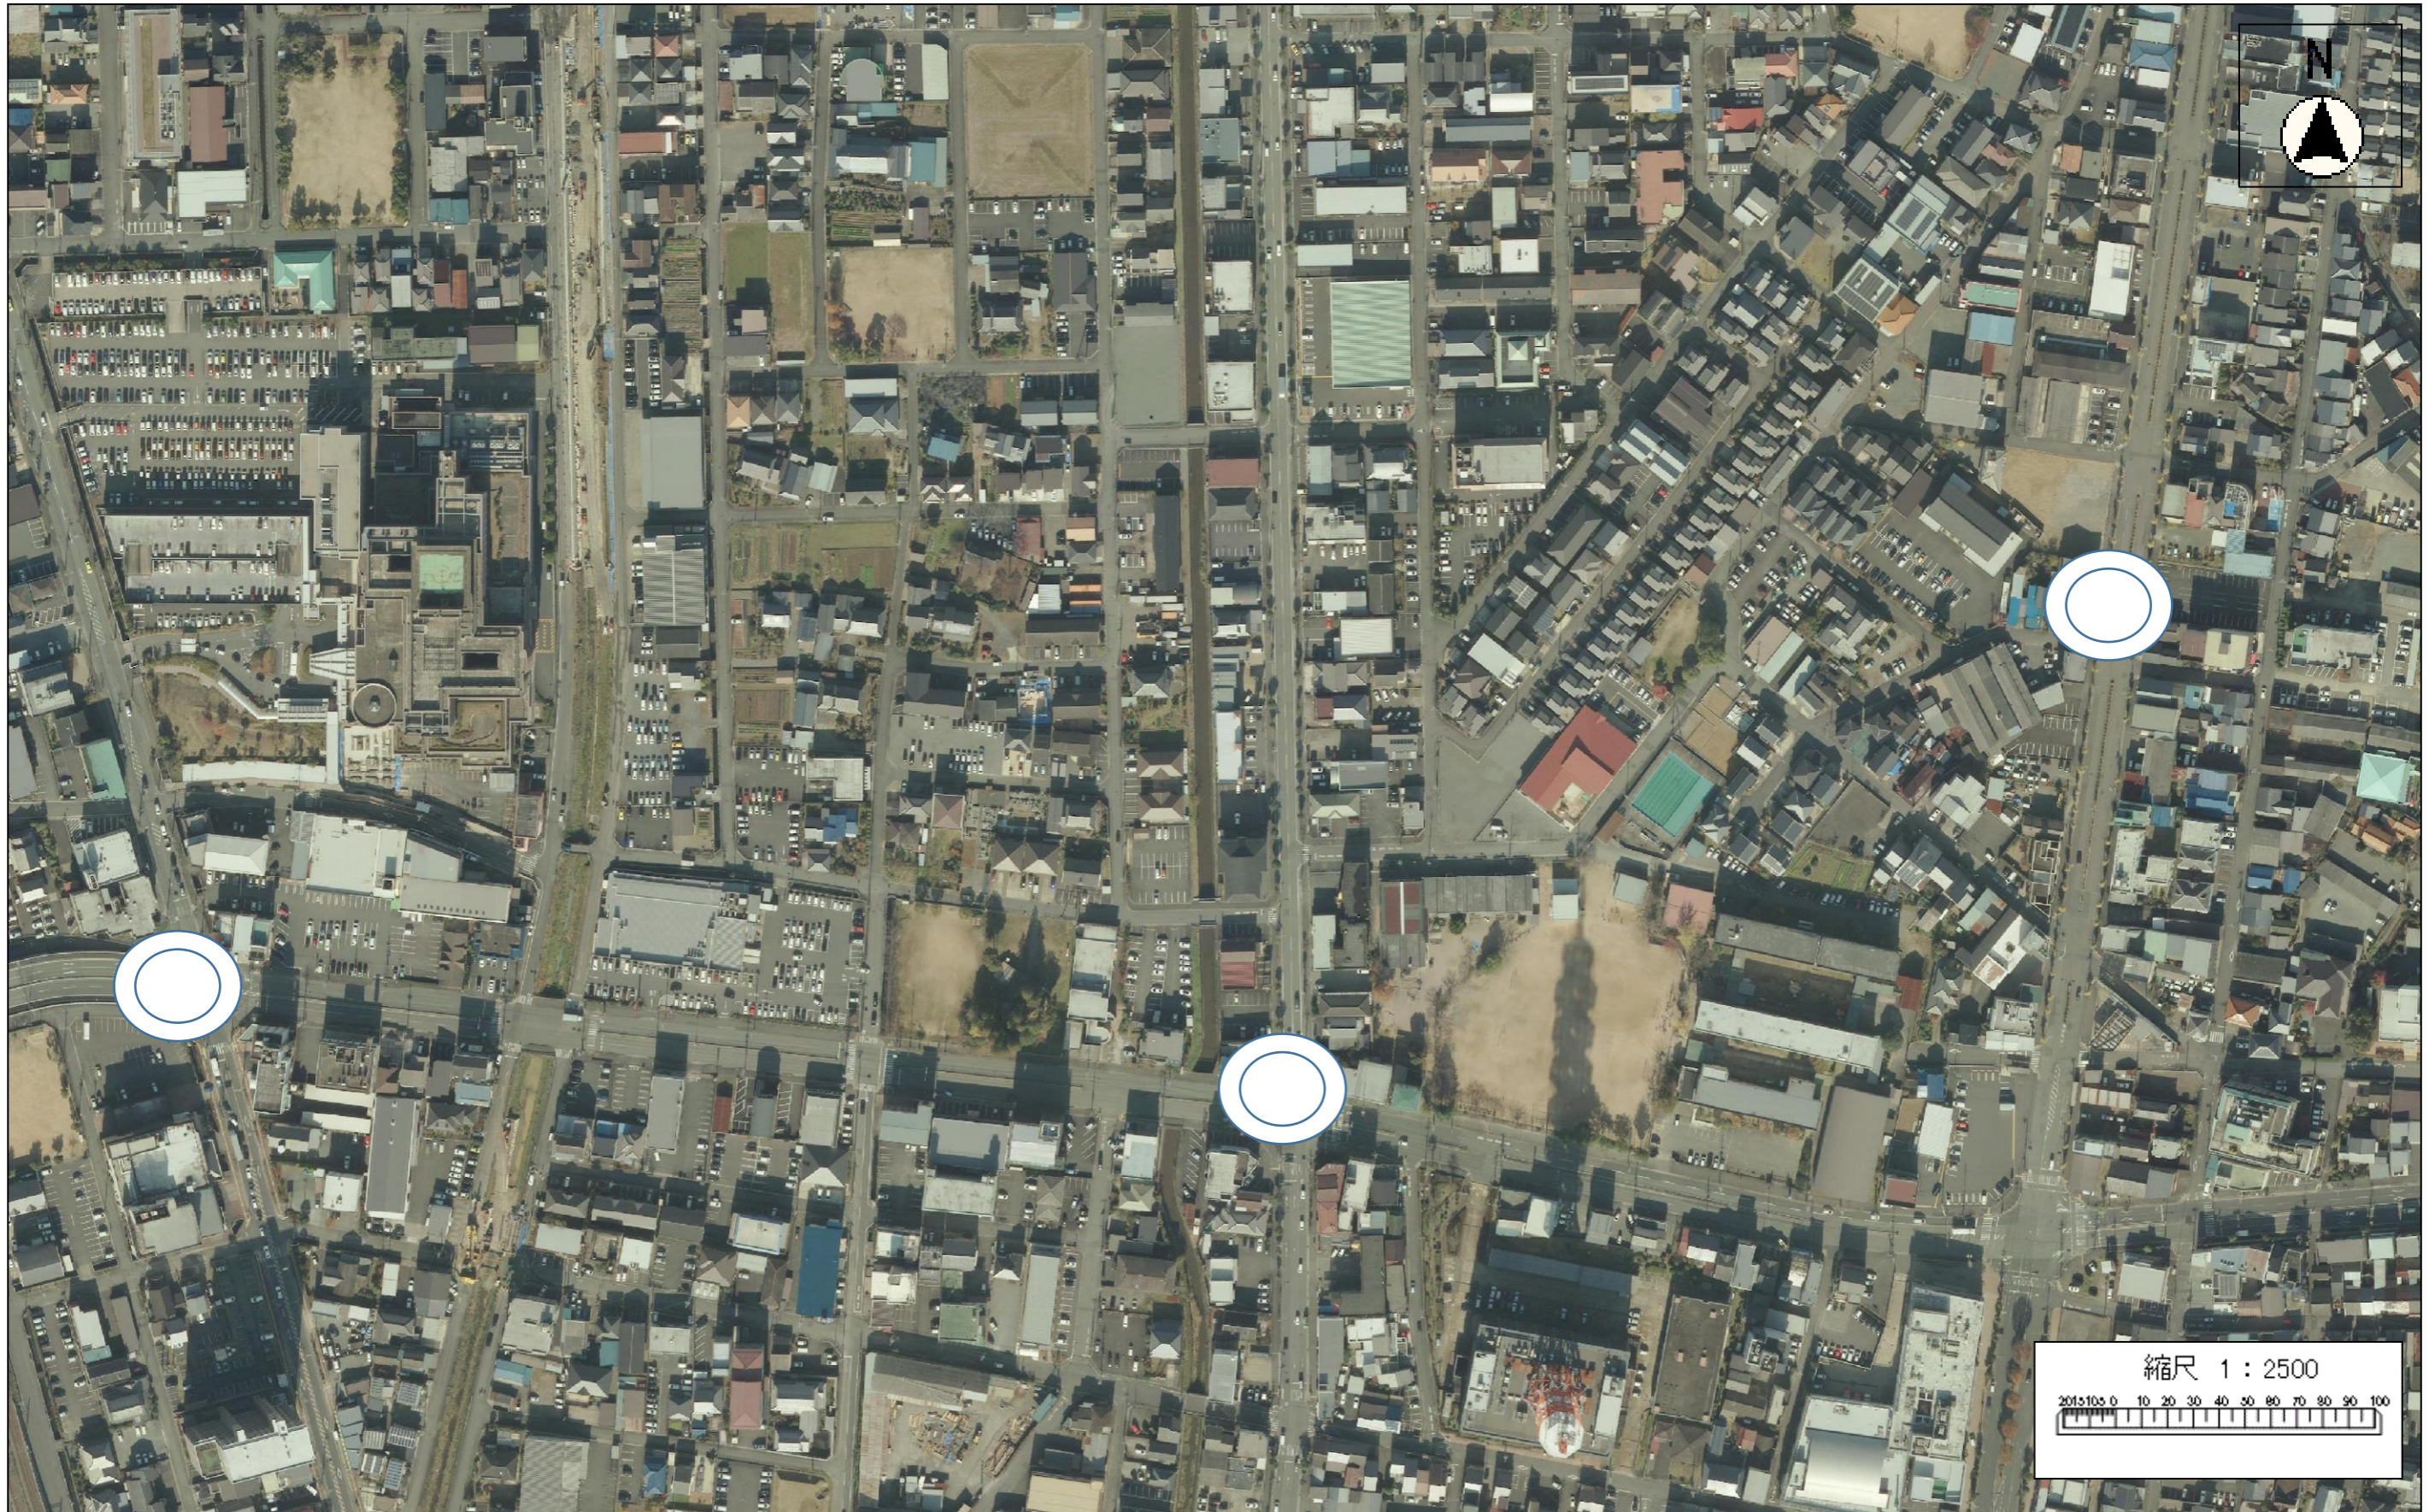

公共空間見守りカメラ設置状況 (駅周辺)

公共空間見守りカメラ設置状況 (城周辺)

公共空間見守りカメラ設置状況 (野家)

公共空間見守りカメラ設置状況 (堀)

縮尺 1 : 2500  
20 105 0 10 20 30 40 50 60 70 80 90 100

公共空間見守りカメラ設置状況 (昭和学区)

公共空間見守りカメラ設置状況 (天田)

公共空間見守りカメラ設置状況 (土師新町)

縮尺 1 : 2500  
20 105 0 10 20 30 40 50 60 70 80 90 100

公共空間見守りカメラ設置状況 (土師・前田)

縮尺 1 : 2500  
0 10 20 30 40 50 60 70 80 90 100