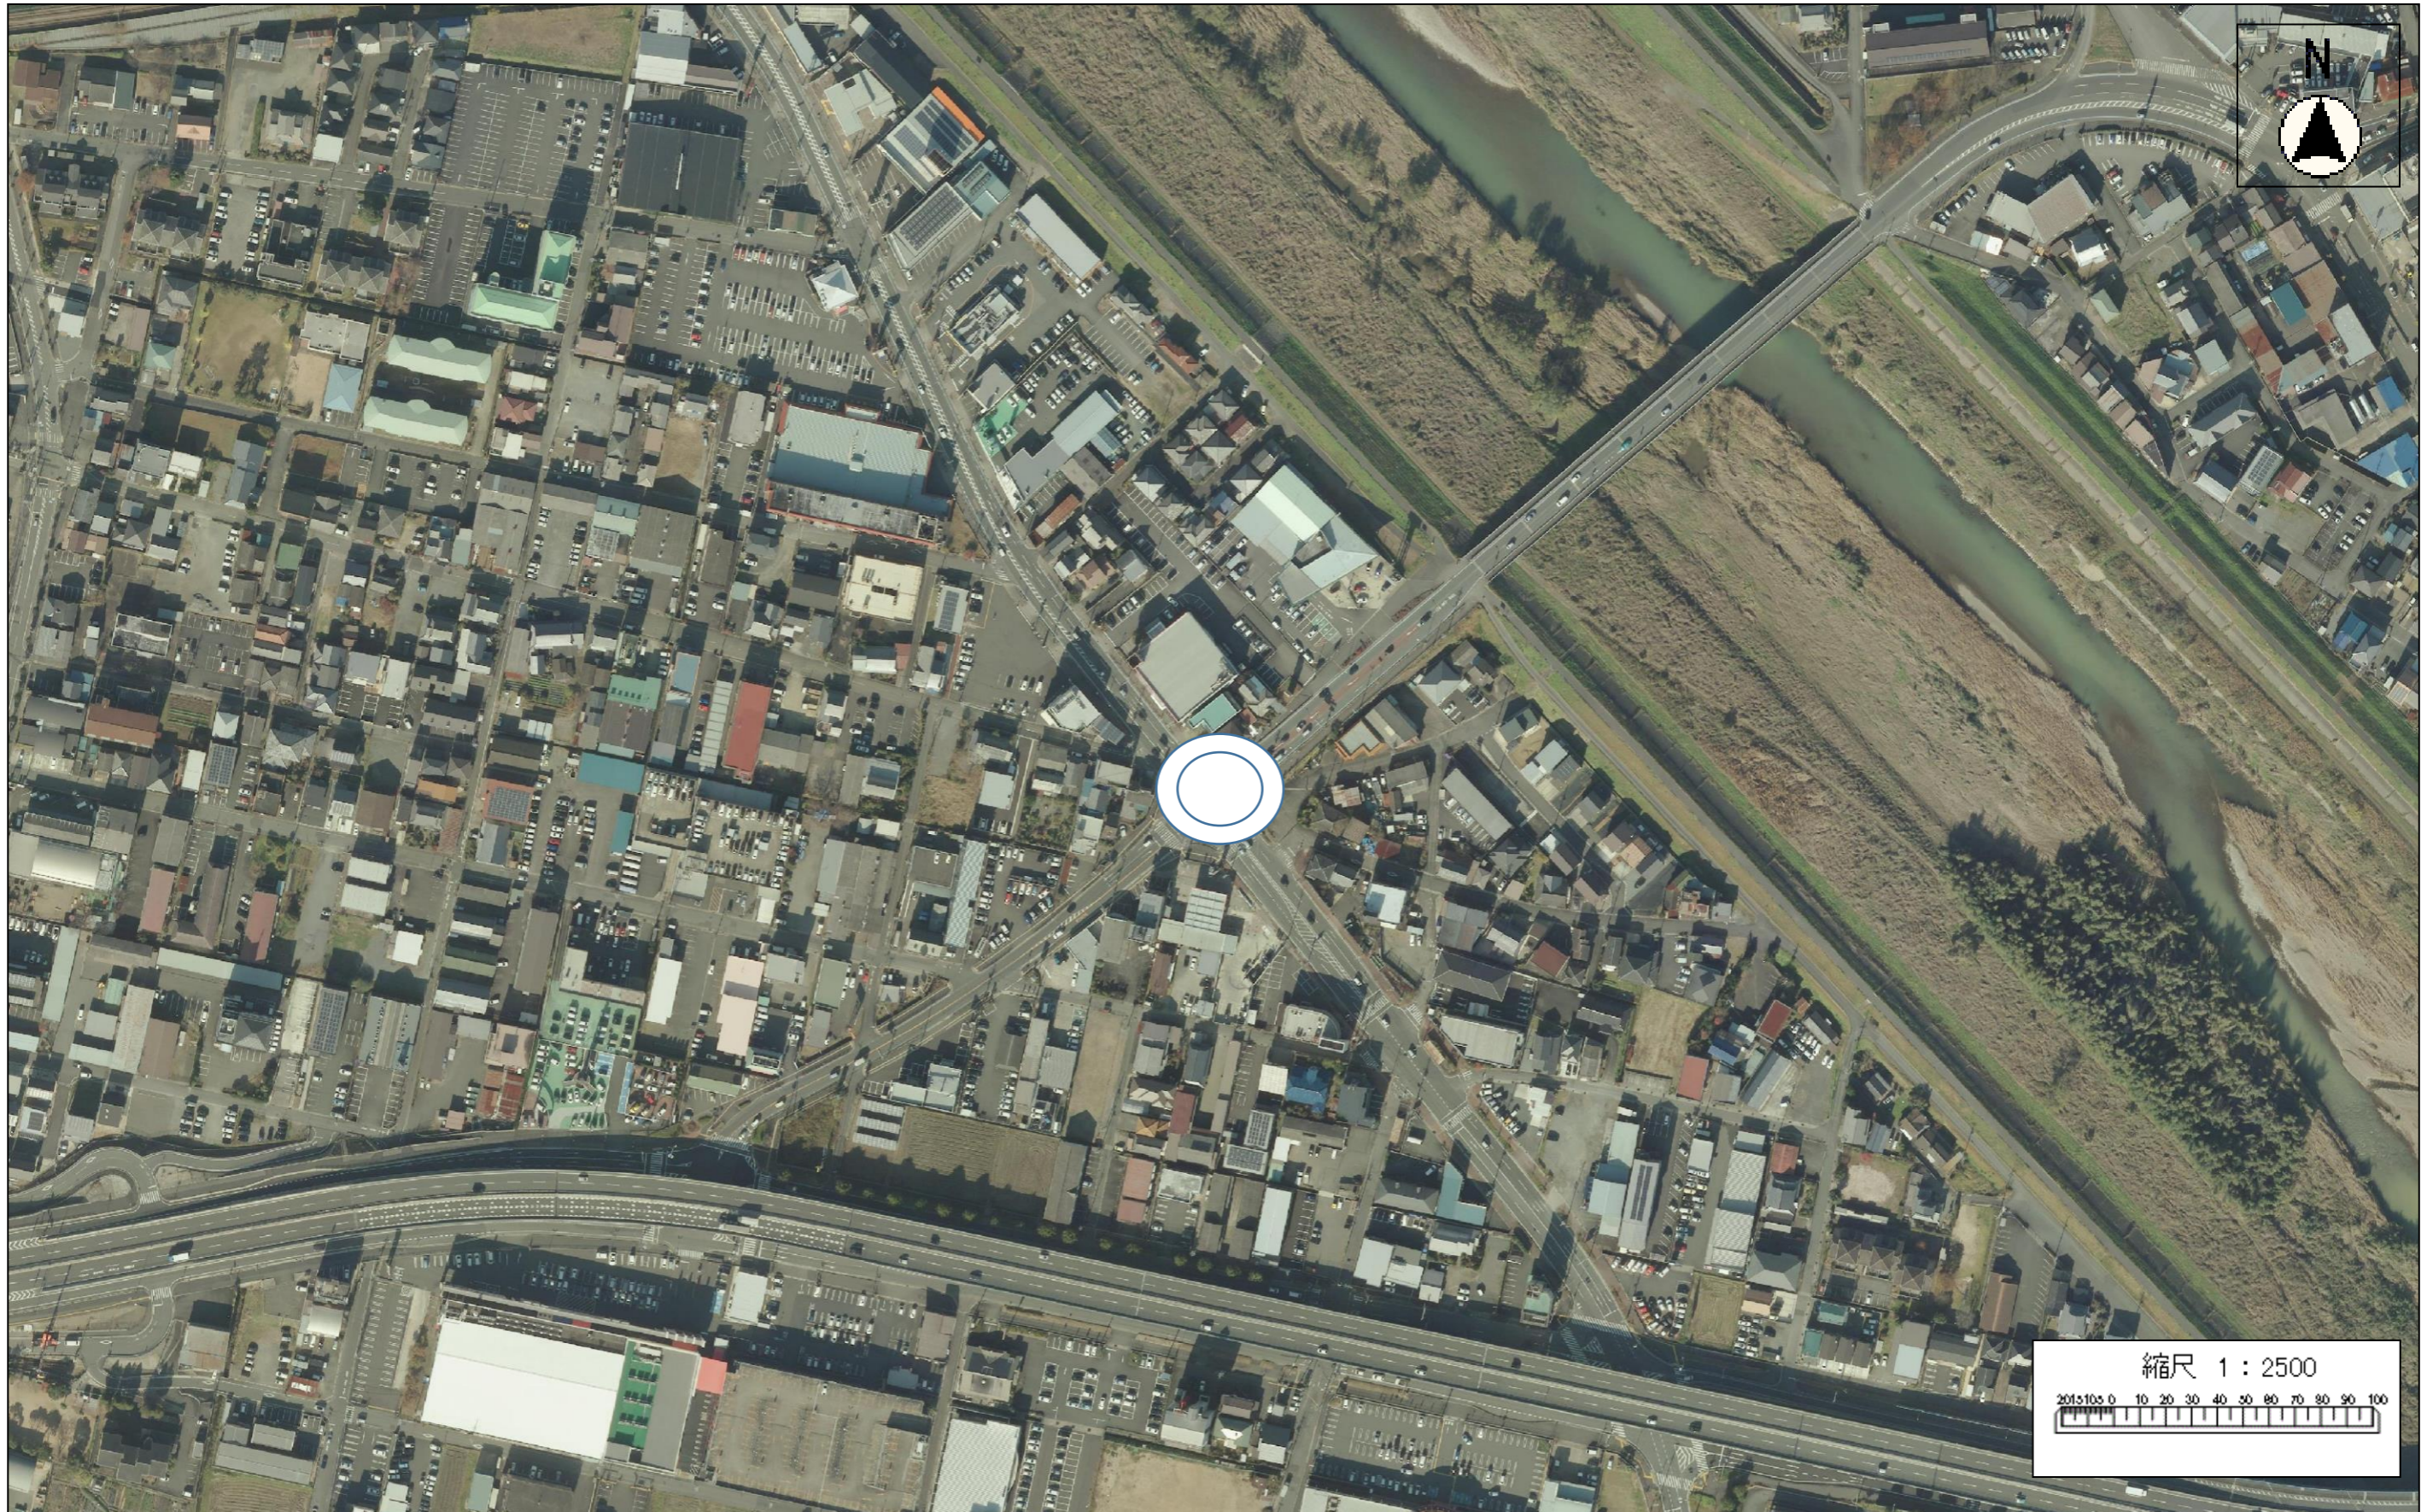

公共空間見守りカメラ設置状況 (駅周辺)

公共空間見守りカメラ設置状況 (城周辺)

公共空間見守りカメラ設置状況 (野家)

公共空間見守りカメラ設置状況 (堀)

縮尺 1 : 2500  
20 105 0 10 20 30 40 50 60 70 80 90 100

公共空間見守りカメラ設置状況 (昭和学区)

公共空間見守りカメラ設置状況 (天田)

公共空間見守りカメラ設置状況 (土師新町)

縮尺 1 : 2500  
20 105 0 10 20 30 40 50 60 70 80 90 100

公共空間見守りカメラ設置状況 (土師・前田)

縮尺 1 : 2500  
0 10 20 30 40 50 60 70 80 90 100