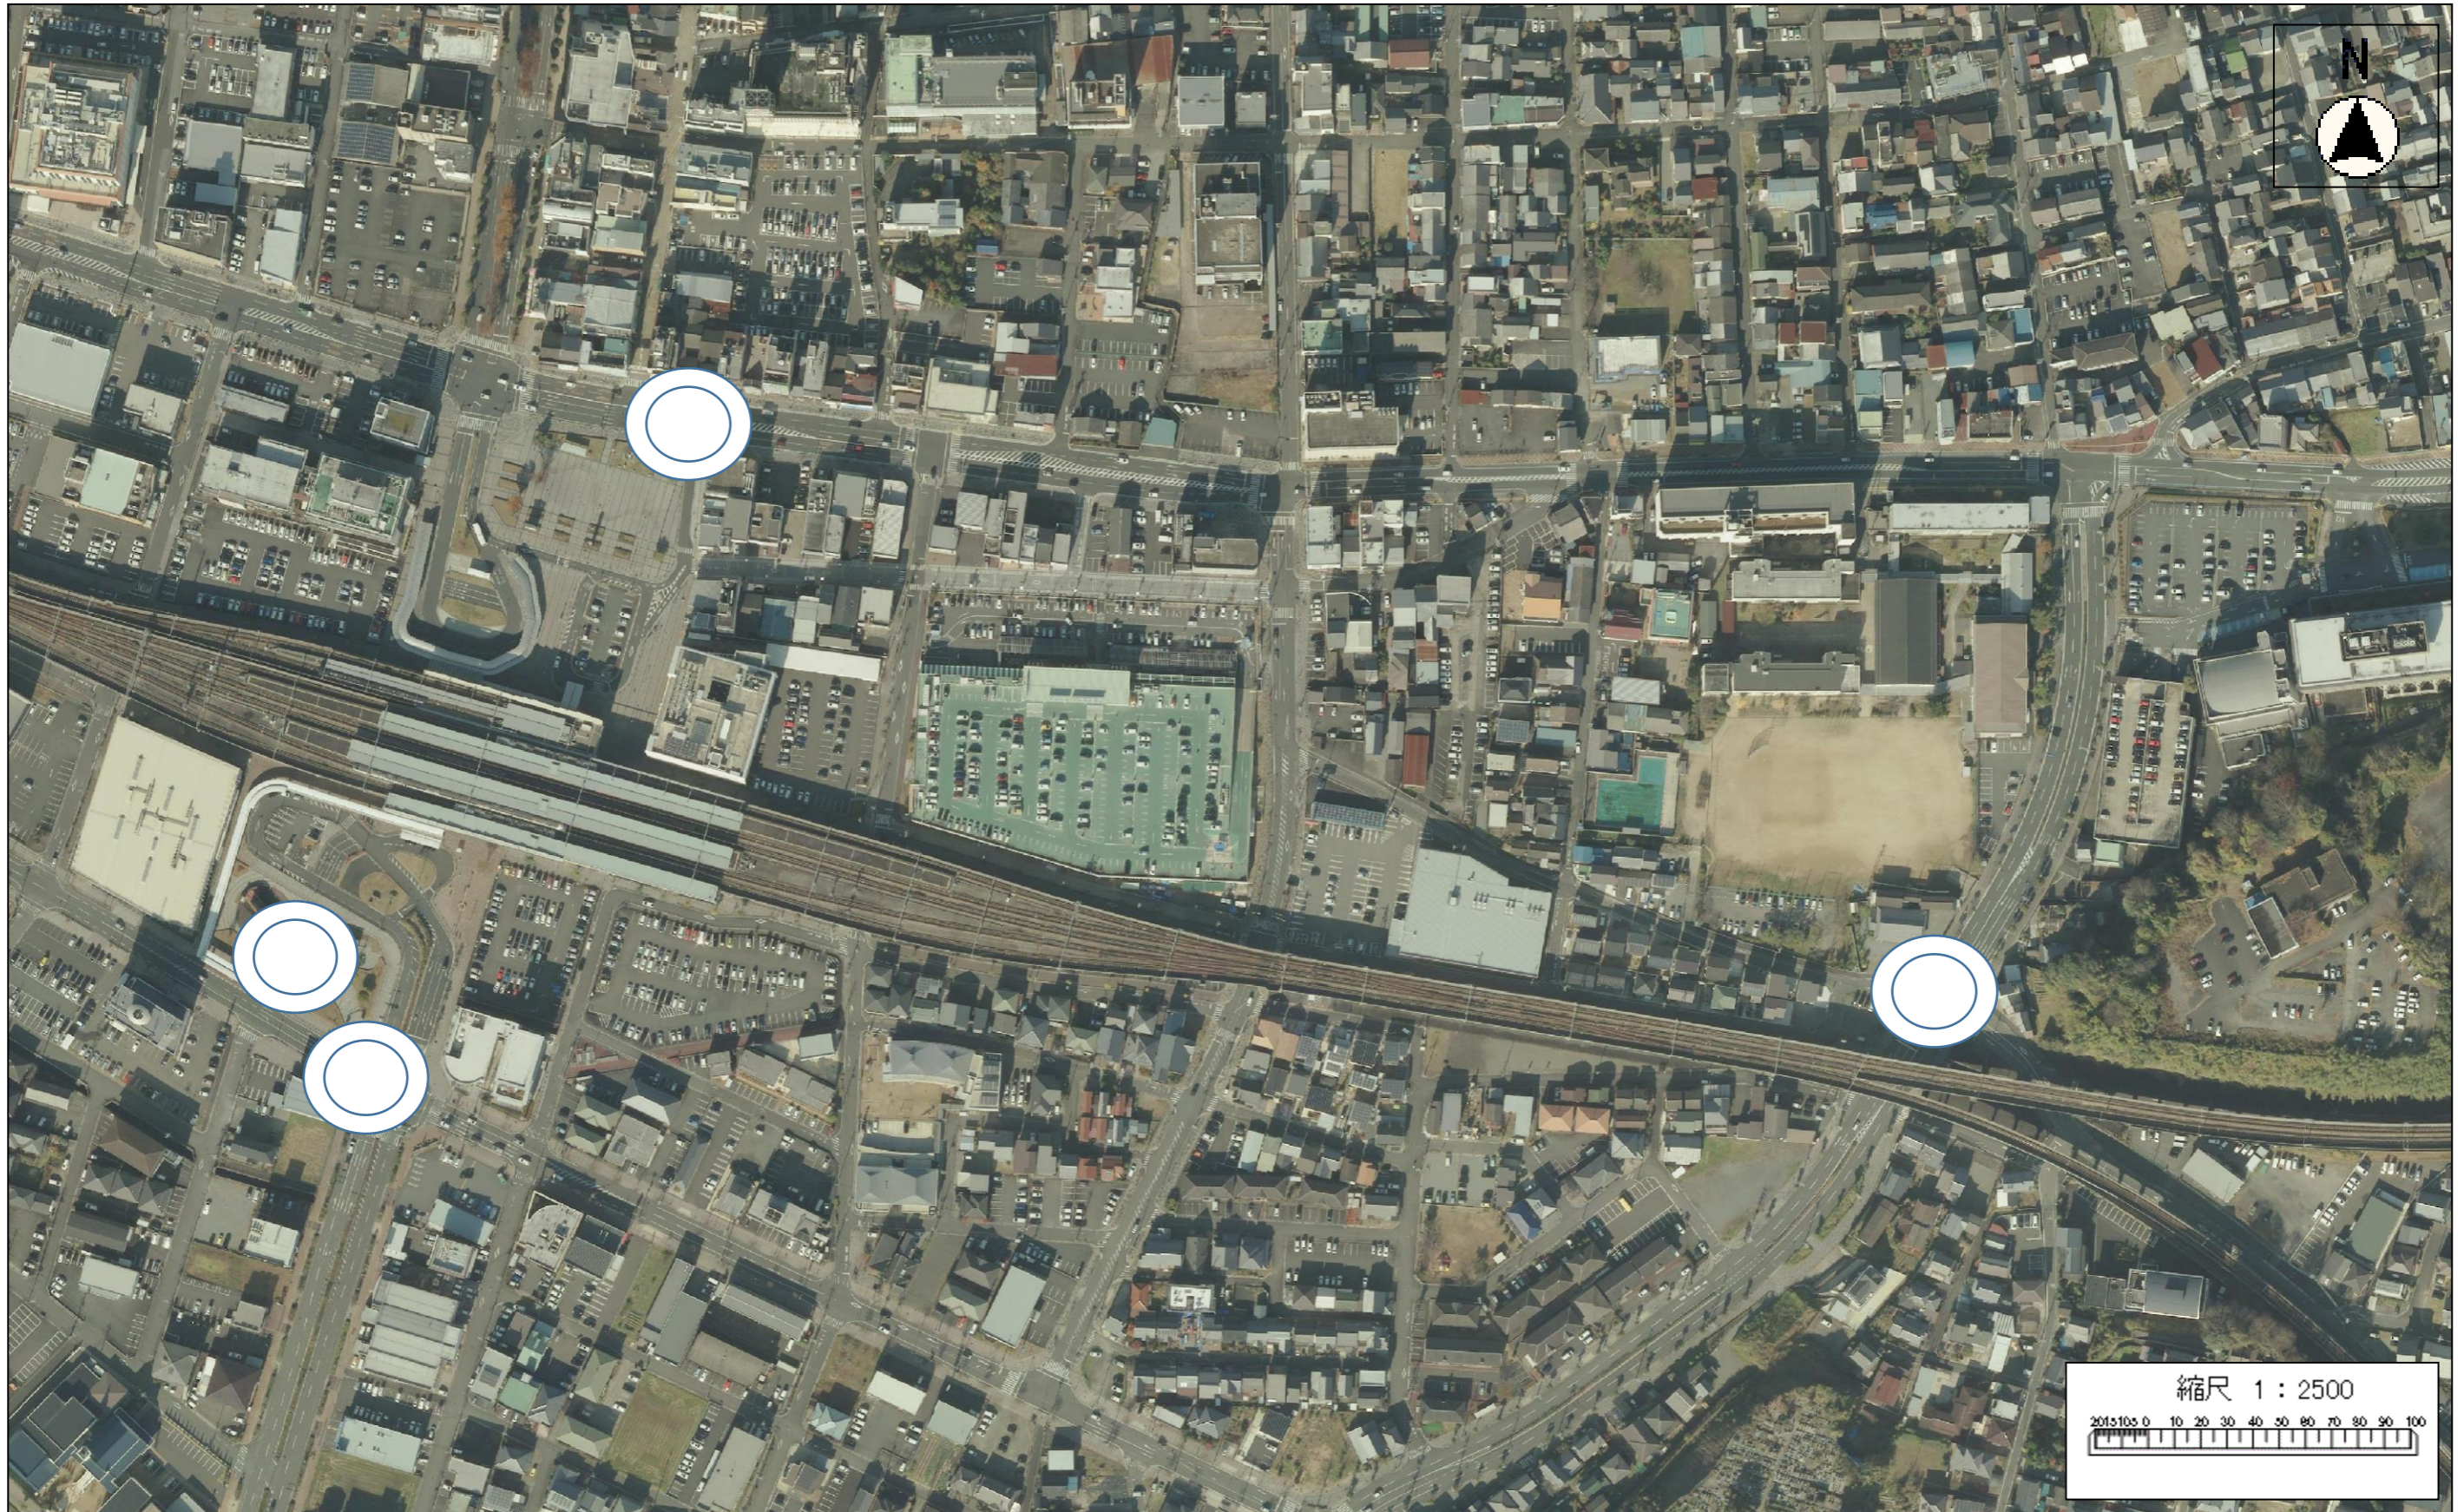

公共空間見守りカメラ設置状況 (駅周辺)

公共空間見守りカメラ設置状況 (城周辺)

公共空間見守りカメラ設置状況 (野家)

公共空間見守りカメラ設置状況 (堀)

縮尺 1 : 2500  
20 105 0 10 20 30 40 50 60 70 80 90 100

公共空間見守りカメラ設置状況 (昭和学区)

公共空間見守りカメラ設置状況 (天田)

公共空間見守りカメラ設置状況 (土師新町)

縮尺 1 : 2500  
20 105 0 10 20 30 40 50 60 70 80 90 100

公共空間見守りカメラ設置状況 (土師・前田)

縮尺 1 : 2500  
0 10 20 30 40 50 60 70 80 90 100