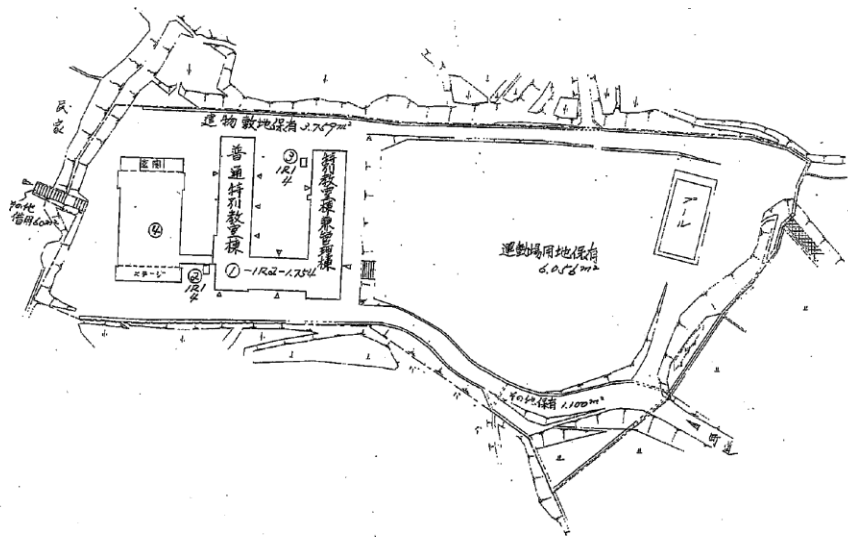

旧有仁小学校

ゆうじん

令和3年3月閉校

施設平面図

施設配置図

市町名	京都府福知山市	施設名	有仁小学校		
所在地	福知山市大江町南有路1655				
道路環境	<ul style="list-style-type: none"> ・舞鶴若狭自動車道 福知山ICより車で約26分 ・中国自動車道 中国池田より車で約1時間37分 				
鉄道環境	<ul style="list-style-type: none"> ・JR福知山線 福知山駅より車で約25分 (約17km) 				
土地情報	10,954㎡ (運動場用地6,059㎡) ※測量調査未実施				
建物情報	施設区分	構造	竣工	延床面積	階数
	管理棟	RC造	S54	1,754㎡	2
	灯油庫・プロパン庫	RC造	S54	8㎡	1
	屋内運動場棟	RC造	S54	554㎡	1
用途地域	<ul style="list-style-type: none"> ・都市計画区域内 ・用途指定なし ※管理棟、屋内運動場ともにH25に補強済 				