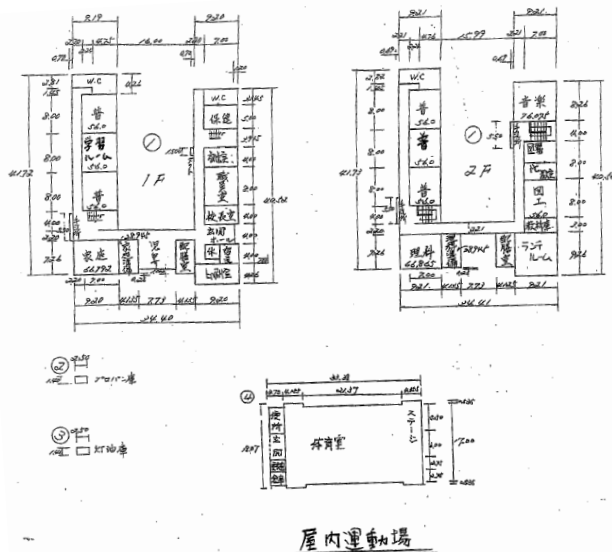

旧有仁小学校

ゆうじん

令和3年3月閉校

施設平面図

施設配置図

市町名	京都府福知山市	施設名	有仁小学校		
所在地	福知山市大江町南有路1655				
道路環境	<ul style="list-style-type: none"> ・舞鶴若狭自動車道 福知山ICより車で約26分 ・中国自動車道 中国池田より車で約1時間37分 				
鉄道環境	<ul style="list-style-type: none"> ・JR福知山線 福知山駅より車で約25分 (約17km) 				
土地情報	10,954㎡ (運動場用地6,059㎡) ※測量調査未実施				
建物情報	施設区分	構造	竣工	延床面積	階数
	管理棟	RC造	S54	1,754㎡	2
	灯油庫・プロパン庫	RC造	S54	8㎡	1
	屋内運動場棟	RC造	S54	554㎡	1
用途地域	<ul style="list-style-type: none"> ・都市計画区域内 ・用途指定なし ※管理棟、屋内運動場ともにH25に補強済 				