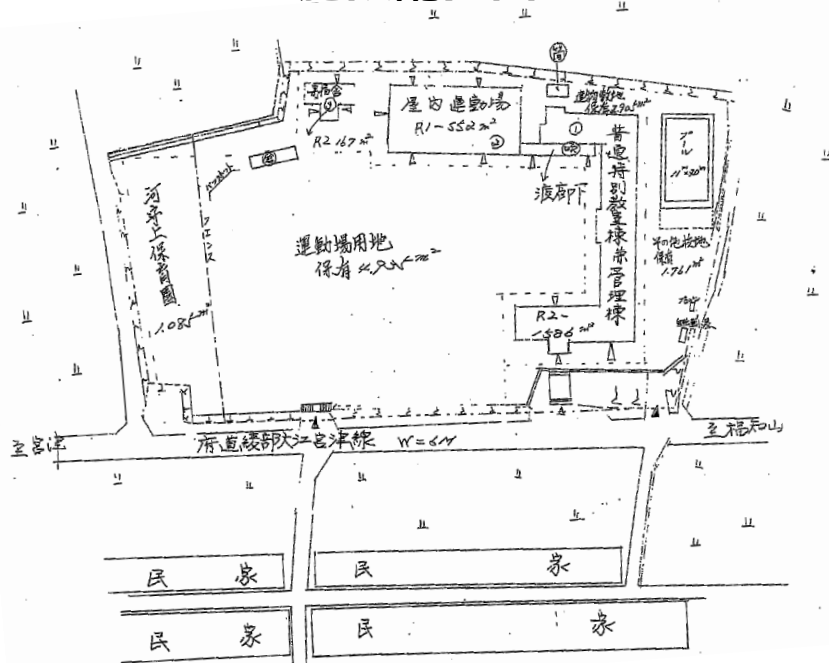

旧美鈴小学校

みすず

令和3年3月閉校

施設平面図

施設配置図

市町名	京都府福知山市		施設名	美鈴小学校	
所在地	福知山市大江町二俣489				
道路環境	<ul style="list-style-type: none"> ・舞鶴若狭自動車道 福知山ICより車で約29分 ・中国自動車道 中国池田より車で約1時間36分 				
鉄道環境	<ul style="list-style-type: none"> ・JR福知山線 福知山駅より車で約22分 (約15km) 				
土地情報	9,601㎡ (運動場用地4,935㎡) ※測量調査未実施				
建物情報	施設区分	構造	竣工	延床面積	階数
	校舎棟	RC造	S51	1,586㎡	2
	寄宿舍棟	RC造	S51	167㎡	2
	屋内運動場棟	S造	S51	552㎡	1
用途地域	<ul style="list-style-type: none"> ・都市計画区域内 ・用途指定なし ※校舎棟がH26に、屋内運動場がH25に補強済 寄宿舍は新耐震基準 				