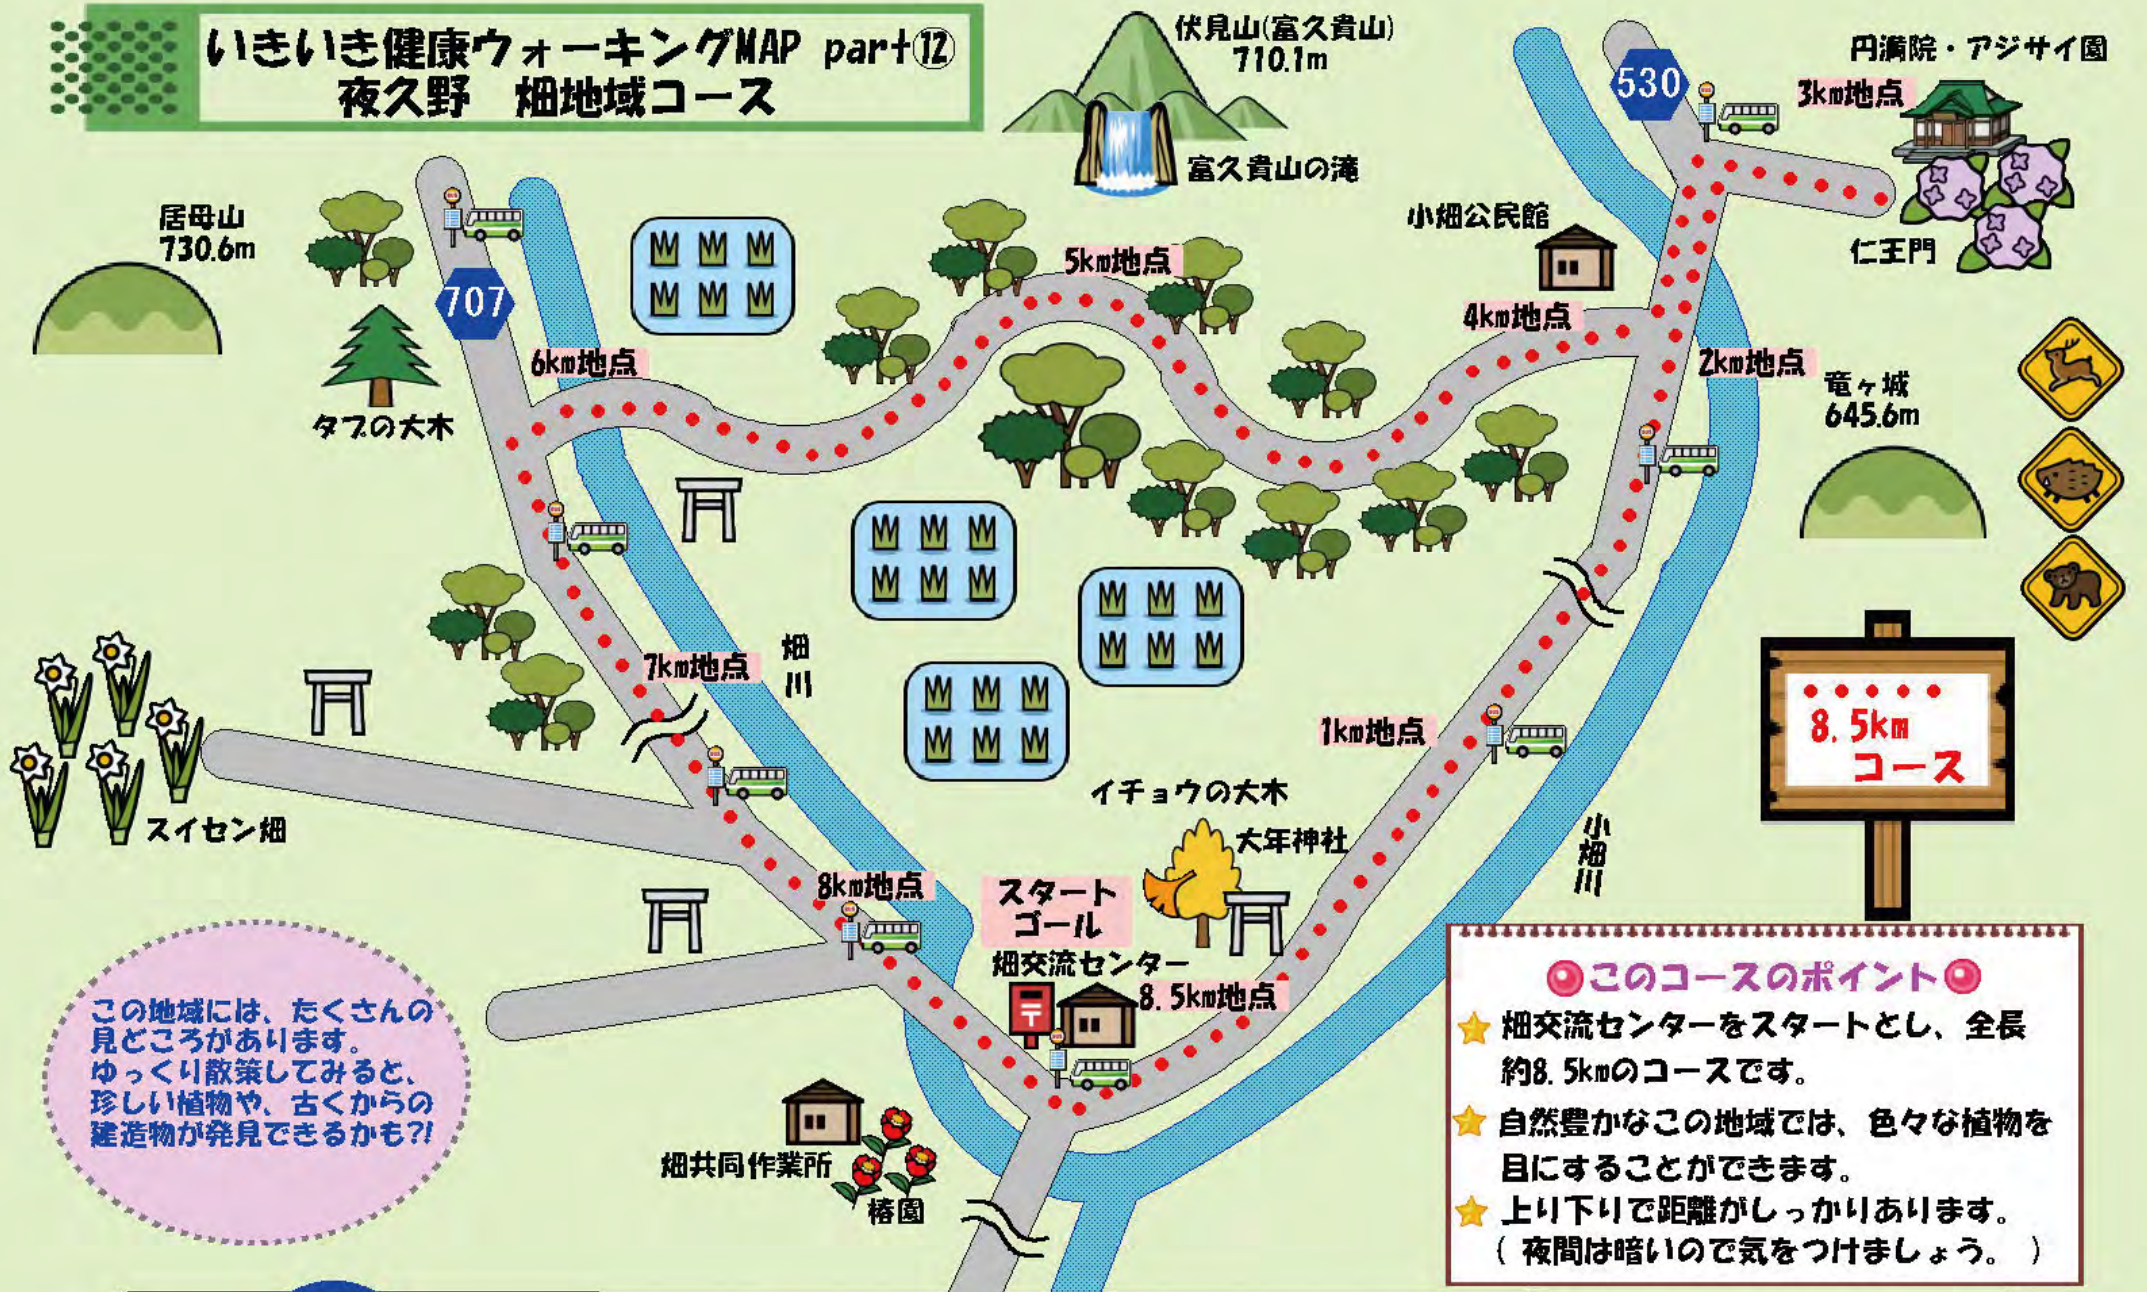

いきいき健康ウォーキングMAP part⑫

夜久野 畑地域コース

至 鳥取 **9** 至 京都

下夜久野駅

作成日：平成26年6月1日