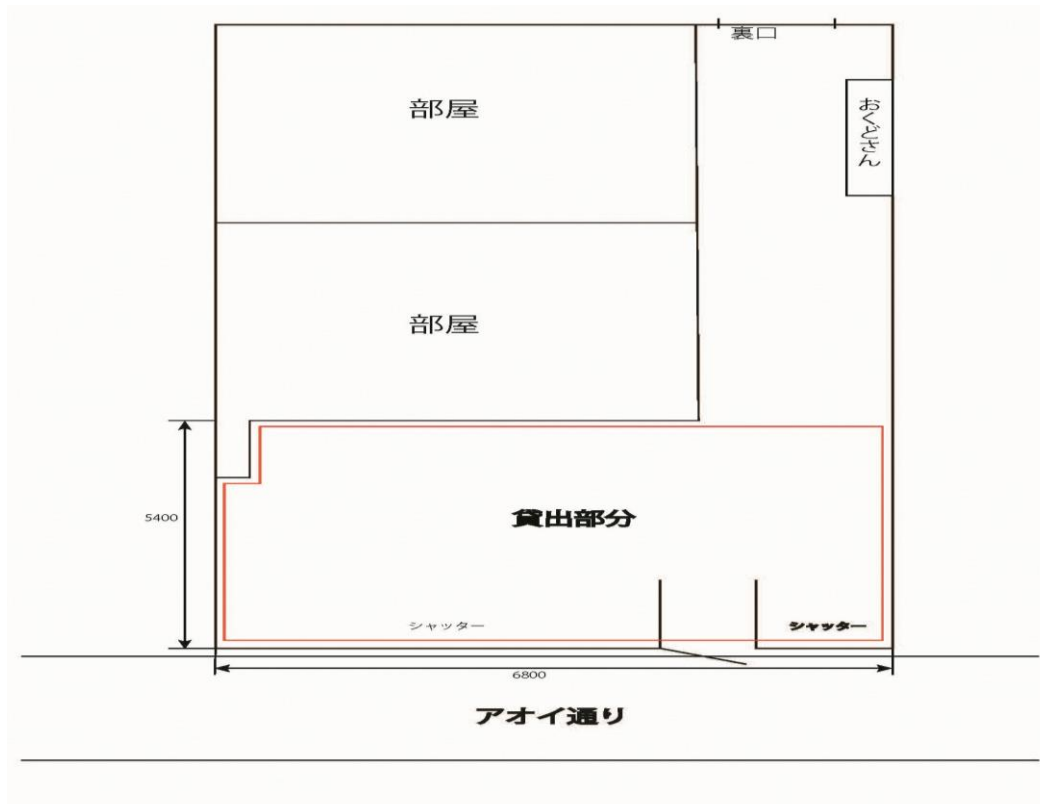

空き店舗の所在

空き店舗等の所在地	福知山市アオイ通り (上紺屋)
-----------	--------------------

空き店舗の内容

用途	店舗	構造	木造
敷地面積	地目 宅地	延床面積	146.93 m <sup>2</sup> (貸出部分 1階 約 36.72 m <sup>2</sup> )
建築時期	明治 年月日不詳	駐車場	なし
水道	上水道	台所	ガス
トイレ	水洗	空き店舗となった時期	昭和 45 年
所有者の意向要望	【賃貸希望】賃料、貸出部分等は要相談		
備考	図面・写真は建物 1 階部分です。		

見取り図

外観

貸出部分

奥部分

奥部分