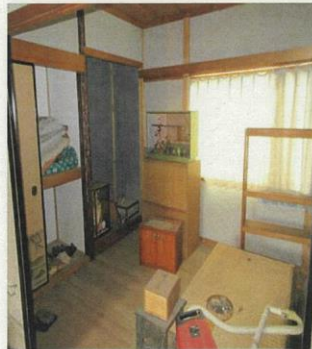

物件番号 家—23

空き家の所在

空き家の所在地	宇西長
---------	-----

空き家の内容

用途	住宅	構造	木造 2階建て
敷地面積	224.79 m ² 地目 宅地	延床面積	102.27 m ²
建築時期	昭和・築約 50 年	駐車場	あり
水道	—	台所	あり (ガス)
トイレ	水洗 (和式)	空き家となった時期	平成 20 年頃
所有者の意向要望	賃貸希望 応相談		
備考			

外観

玄関

風呂

トイレ

1階表側

1階奥側

キッチン

2階