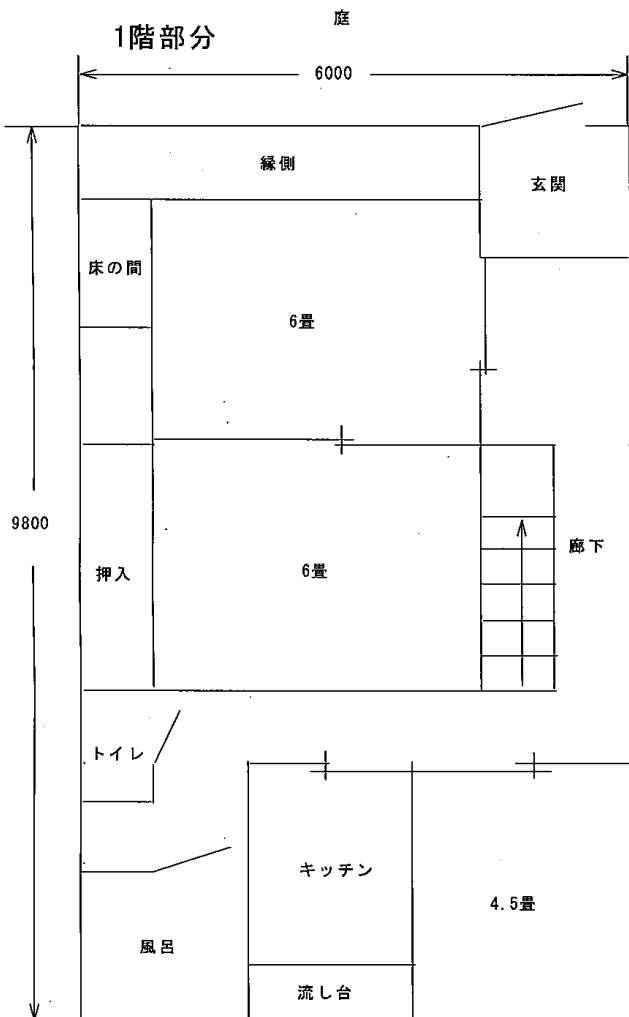

物件番号 家—23

空き家の所在

空き家の所在地	宇西長
---------	-----

空き家の内容

用途	住宅	構造	木造 2階建て
敷地面積	224.79 m ² 地目 宅地	延床面積	102.27 m ²
建築時期	昭和・築約 50 年	駐車場	あり
水道	—	台所	あり (ガス)
トイレ	水洗 (和式)	空き家となった時期	平成 20 年頃
所有者の意向要望	賃貸希望 応相談		
備考			

外観

玄関

風呂

トイレ

1階表側

1階奥側

キッチン

2階