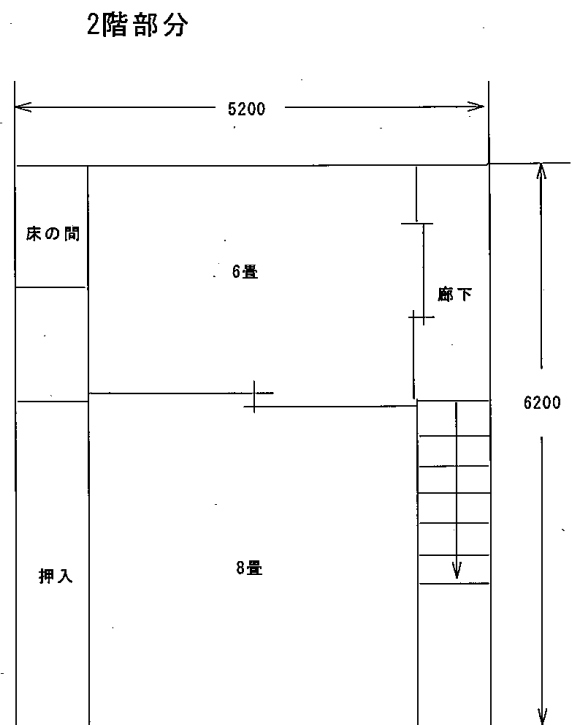

物件番号 家—23

空き家の所在

空き家の所在地	宇西長
---------	-----

空き家の内容

用途	住宅	構造	木造 2階建て
敷地面積	224.79 m ² 地目 宅地	延床面積	102.27 m ²
建築時期	昭和・築約 50 年	駐車場	あり
水道	—	台所	あり (ガス)
トイレ	水洗 (和式)	空き家となった時期	平成 20 年頃
所有者の意向要望	賃貸希望 応相談		
備考			

外観

玄関

風呂

トイレ

1階表側

1階奥側

キッチン

2階