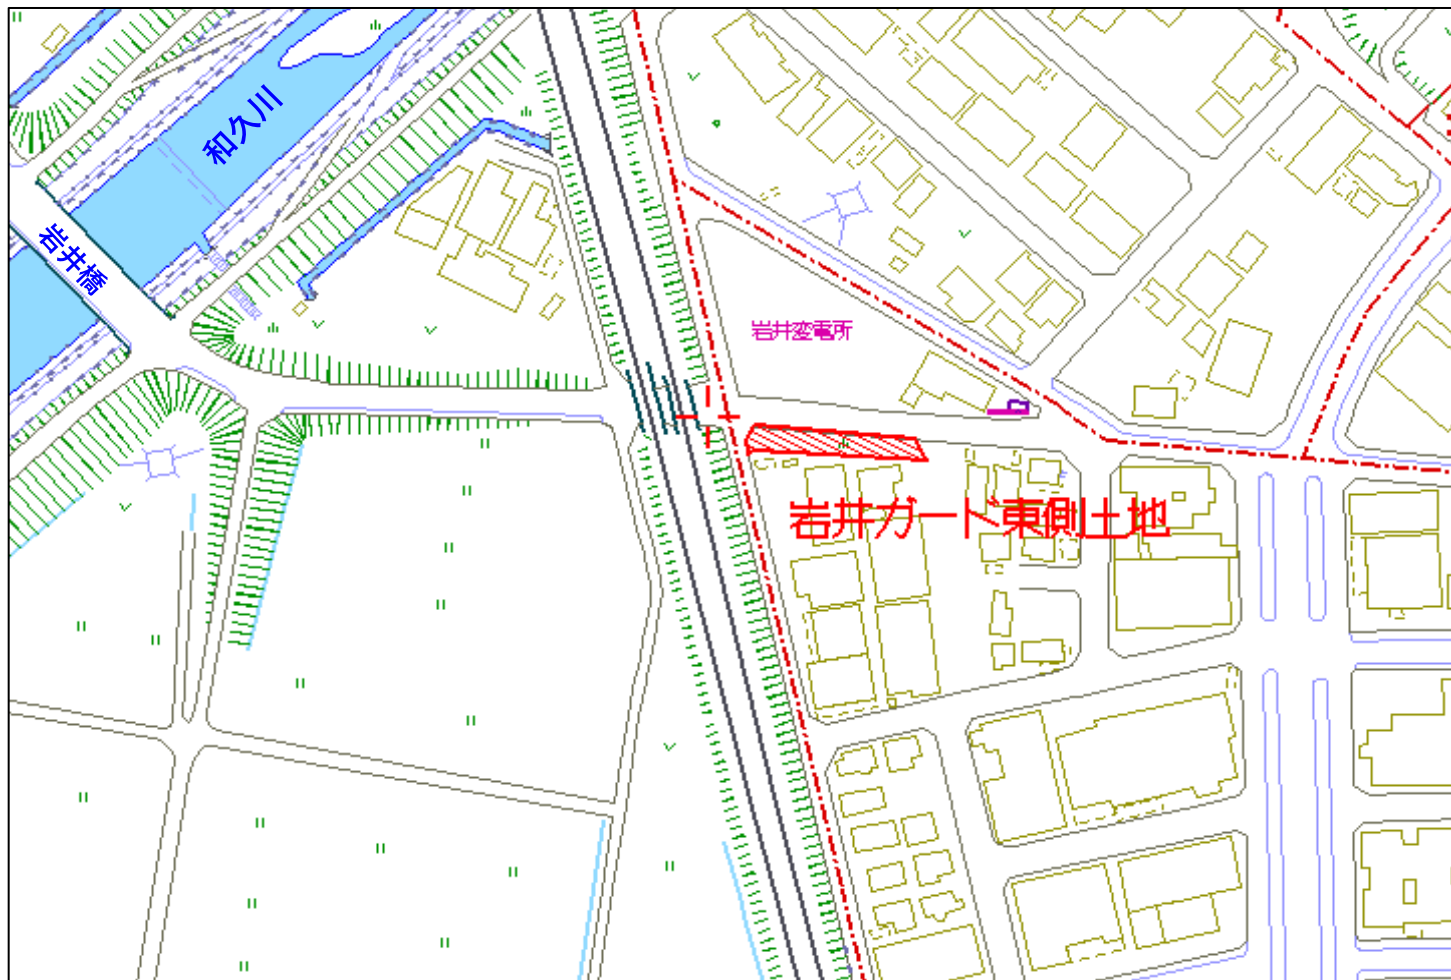

位置図

768 岩井ガード東側土地

現況写真