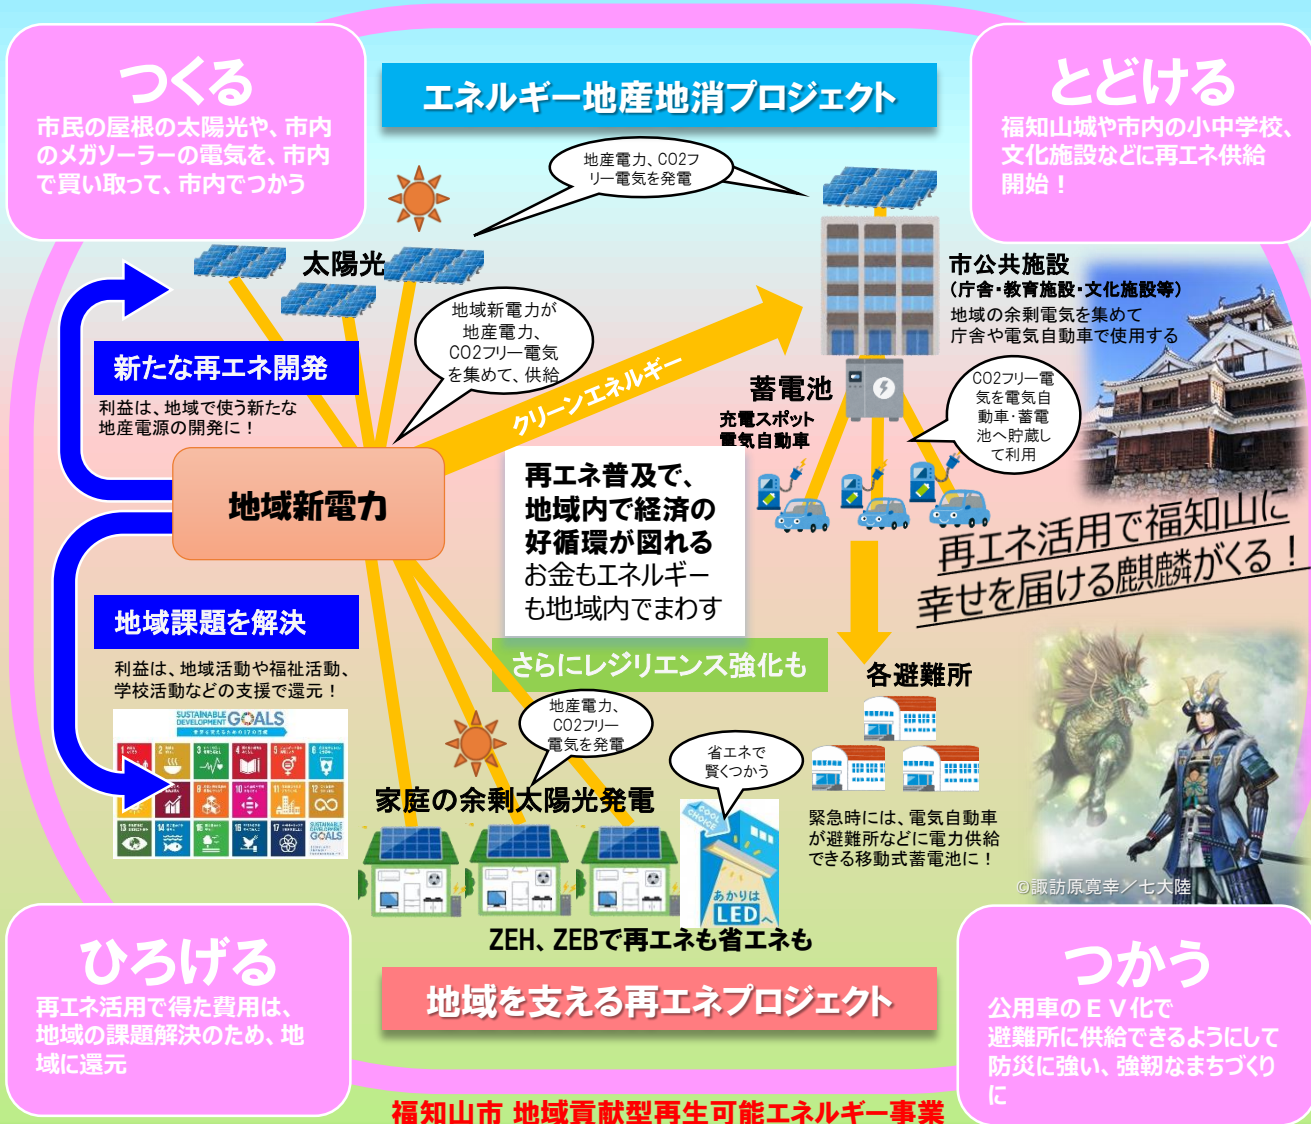

エネルギー 地産地消

地域を支える 再エネ

・2050年までにCO2排出実質ゼロへ
・クールチョイス(賢い選択)で省エネも

賢意を活かした賢い選択。明るい光で、秀でる暮らしに。

COOL CHOICE

福知山市は、地球温暖化防止に向けた国民運動 COOL CHOICE に賛同し、持続可能なまちづくりをめざします。

環境・経済・社会
好循環のまち 福知山