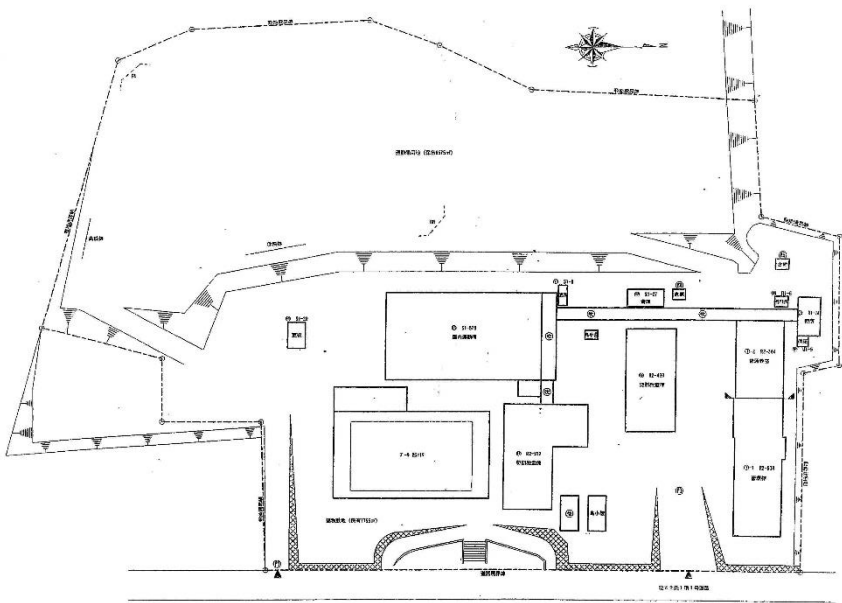

旧佐賀小学校

さが

施設平面図

施設配置図

市町名	京都府福知山市	施設名	佐賀小学校		
所在地	福知山市字私市小字上り立1番地				
道路環境	<ul style="list-style-type: none"> ・舞鶴若狭自動車道 福知山ICより車で約11分 ・中国自動車道 中国池田より車で約1時間12分 				
鉄道環境	<ul style="list-style-type: none"> ・JR福知山線 福知山駅より車で約17分 (約8.3km) 				
土地情報	14,330㎡ (運動場用地6,575㎡) ※測量調査未実施				
建物情報	施設区分	構造	竣工	延床面積	階数
	管理棟	RC造	S40	544㎡	2
	教室棟	RC造	S39	304㎡	2
	屋外便所	RC造	S39	36㎡	1
	屋内運動場棟	S造	S51	578㎡	1
	特別教室棟	RC造	S59	512㎡	2
	特別教室棟	RC造	H15	420㎡	2
屋外倉庫	S造	H15	27㎡	1	
用途地域	<ul style="list-style-type: none"> ・都市計画区域内 ・市街化調整区域 			1	