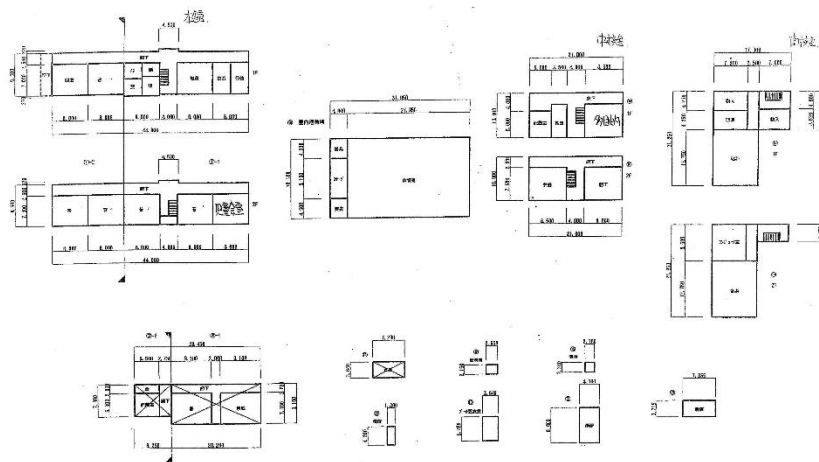

旧佐賀小学校

さが

施設平面図

施設配置図

市町名	京都府福知山市	施設名	佐賀小学校		
所在地	福知山市字私市小字上り立1番地				
道路環境	<ul style="list-style-type: none"> ・舞鶴若狭自動車道 福知山ICより車で約11分 ・中国自動車道 中国池田より車で約1時間12分 				
鉄道環境	<ul style="list-style-type: none"> ・JR福知山線 福知山駅より車で約17分 (約8.3km) 				
土地情報	14,330㎡ (運動場用地6,575㎡) ※測量調査未実施				
建物情報	施設区分	構造	竣工	延床面積	階数
	管理棟	RC造	S40	544㎡	2
	教室棟	RC造	S39	304㎡	2
	屋外便所	RC造	S39	36㎡	1
	屋内運動場棟	S造	S51	578㎡	1
	特別教室棟	RC造	S59	512㎡	2
	特別教室棟	RC造	H15	420㎡	2
屋外倉庫	S造	H15	27㎡	1	
用途地域	<ul style="list-style-type: none"> ・都市計画区域内 ・市街化調整区域 			1	