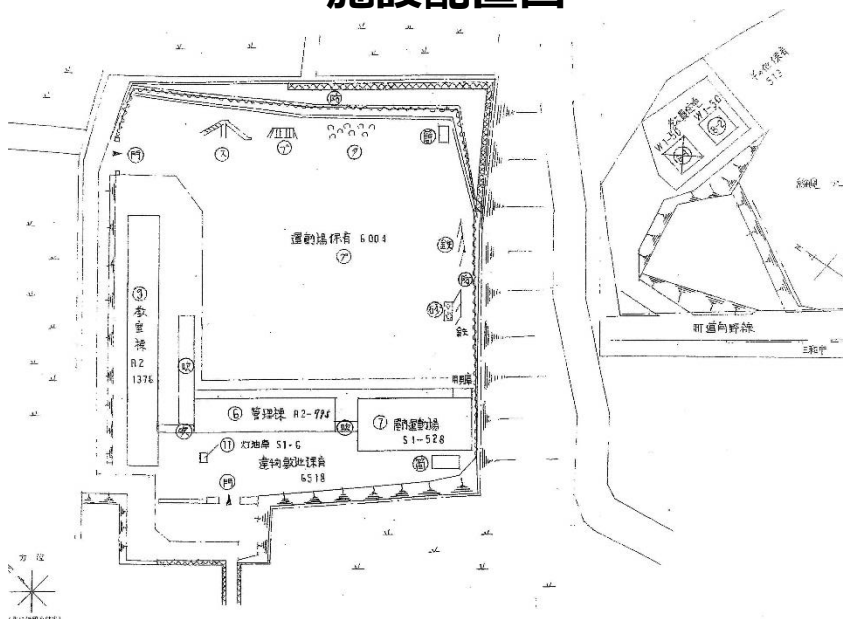

旧細見小学校

ほそみ

施設平面図

施設配置図

市町名	京都府福知山市	施設名	細見小学校		
所在地	福知山市三和町千束3番地の57				
道路環境	<ul style="list-style-type: none"> ・舞鶴若狭自動車道 福知山ICより車で約14分 ・中国自動車道 中国池田より車で約1時間14分 				
鉄道環境	<ul style="list-style-type: none"> ・JR福知山線 福知山駅より車で約22分 (約16km) 				
土地情報	8,699㎡ (運動場用地5,972㎡) ※測量調査未実施				
建物情報	施設区分	構造	竣工	延床面積	階数
	管理棟	RC造	S48	795㎡	2
	屋内運動場棟	S造	S48	528㎡	1
	教室棟	RC造	H1	1,376㎡	2
用途地域	<ul style="list-style-type: none"> ・都市計画区域外 ・用途指定なし 				