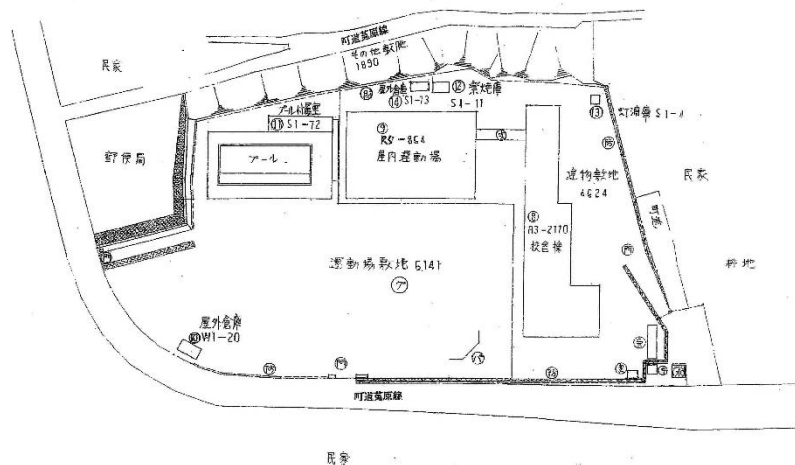

旧菟原小学校

0794-01

施設平面図

施設配置図

市町名	京都府福知山市	施設名	菟原小学校		
所在地	福知山市三和町菟原中 8 8 3 番地の 2				
道路環境	<ul style="list-style-type: none"> ・舞鶴若狭自動車道 福知山ICより車で約 1 9 分 ・中国自動車道 中国池田より車で約 1 時間 1 1 分 				
鉄道環境	<ul style="list-style-type: none"> ・JR福知山線 福知山駅より車で約 27 分 (約 20km) 				
土地情報	11,655㎡ (運動場用地 5,141㎡) ※測量調査未実施				
建物情報	施設区分	構造	竣工	延床面積	階数
	校舎棟	RC造	H6	2,170㎡	3
	屋内運動場棟	S造	H7	864㎡	1
	屋外倉庫	木造	H7	20㎡	1
用途地域	<ul style="list-style-type: none"> ・都市計画区域外 ・用途指定なし 			1	