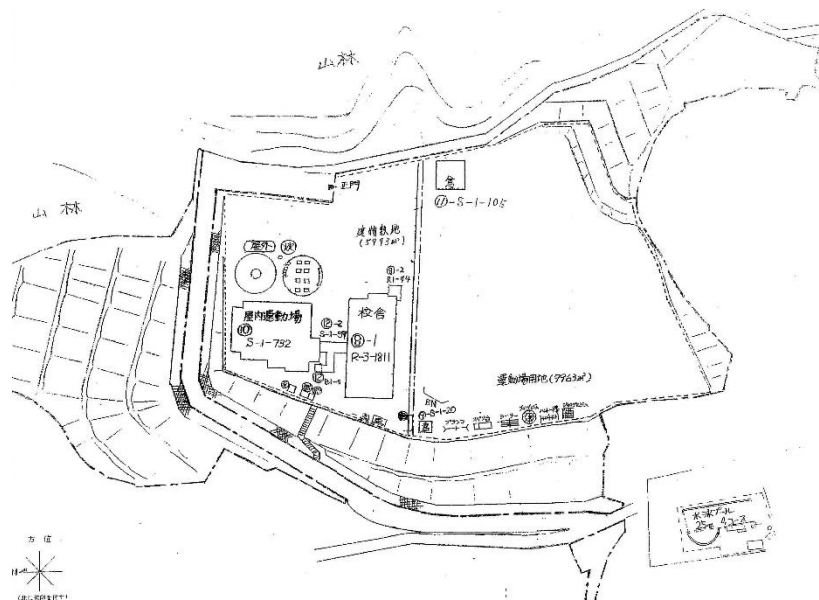

旧金谷小学校

かなや

施設平面図

施設配置図

市町名	京都府福知山市		施設名	金谷小学校	
所在地	福知山市字猪野々55番地				
道路環境	<ul style="list-style-type: none"> ・舞鶴若狭自動車道 福知山ICより車で約27分 ・中国自動車道 中国池田より車で約1時間26分 				
鉄道環境	<ul style="list-style-type: none"> ・JR福知山線 福知山駅より車で約21分 (約11km) 				
土地情報	15,936㎡ (運動場用地9,963㎡) ※測量調査未実施				
建物情報	施設区分	構造	竣工	延床面積	階数
	校舎棟	RC造	H7	1,699㎡	3
	校舎棟	RC造	H14	74㎡	1
	屋外倉庫	S造	H7	20㎡	1
	屋内運動場棟	S造	H8	732㎡	1
屋外倉庫	S造	H8	59㎡	1	
用途地域	・都市計画区域外				