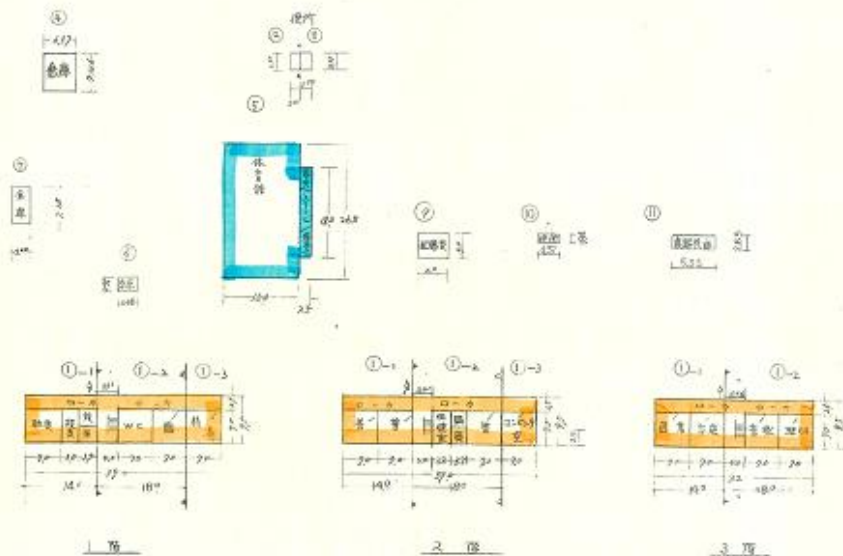

## 施設平面図

## 施設配置図

市町名	京都府福知山市		施設名	公誠小学校	
所在地	福知山市字雲原225				
道路環境	<ul style="list-style-type: none"> <li>・舞鶴若狭自動車道 福知山ICより車で約31分</li> <li>・中国自動車道 中国池田より車で約1時間33分</li> </ul>				
鉄道環境	<ul style="list-style-type: none"> <li>・JR福知山線 福知山駅より車で約26分 (約19km)</li> </ul>				
土地情報	10,812㎡ (運動場用地4,870㎡) ※測量調査未実施				
建物情報	施設区分	構造	竣工	延床面積	階数
	管理棟	RC造	S39	1,052㎡	3
	屋内運動場棟	S造	S46	341㎡	1
	管理棟	RC造	S47	336㎡	1
用途地域	<ul style="list-style-type: none"> <li>・都市計画区域外</li> <li>・耐震診断未実施</li> <li>・用途指定なし</li> <li>・一部土砂災害特別警戒区域</li> </ul>				