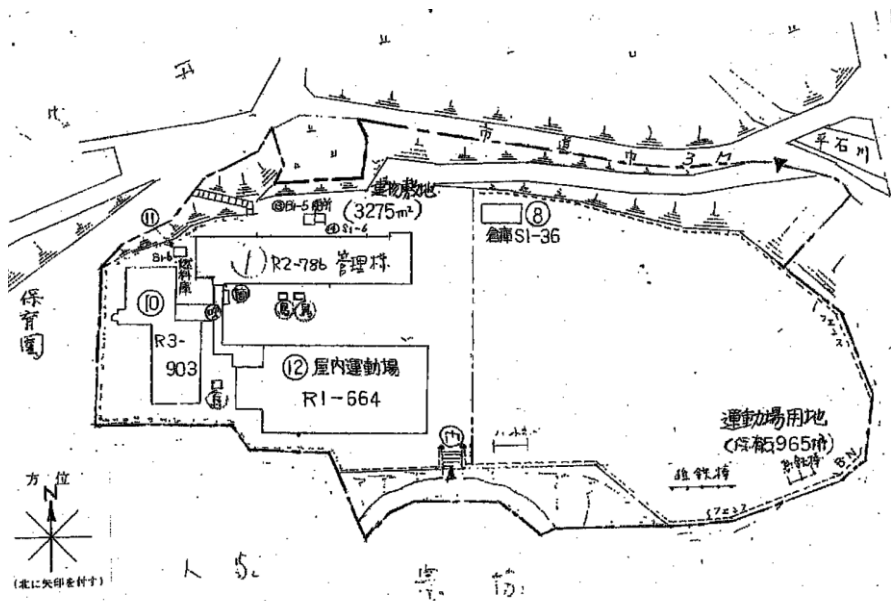

旧上六人部小学校

かみむとへ

施設平面図

施設配置図

市町名	京都府福知山市		施設名	上六人部小学校	
所在地	福知山市字三俣577番地				
道路環境	<ul style="list-style-type: none"> ・舞鶴若狭自動車道 福知山ICより車で約10分 ・中国自動車道 中国池田より車で約1時間18分 				
鉄道環境	<ul style="list-style-type: none"> ・JR福知山線 福知山駅より車で約20分 (約11.7km) 				
土地情報	9,240㎡ (運動場用地5,965㎡) ※測量調査未実施				
建物情報	施設区分	構造	竣工	延床面積	階数
	管理棟	RC造	S45	786㎡	2
	倉庫棟	S造	S48	36㎡	1
	教室棟	RC造	S59	903㎡	3
	屋内運動場棟	RC造	S60	664㎡	1
用途地域	<ul style="list-style-type: none"> ・都市計画区域内 ・市街化調整区域 				