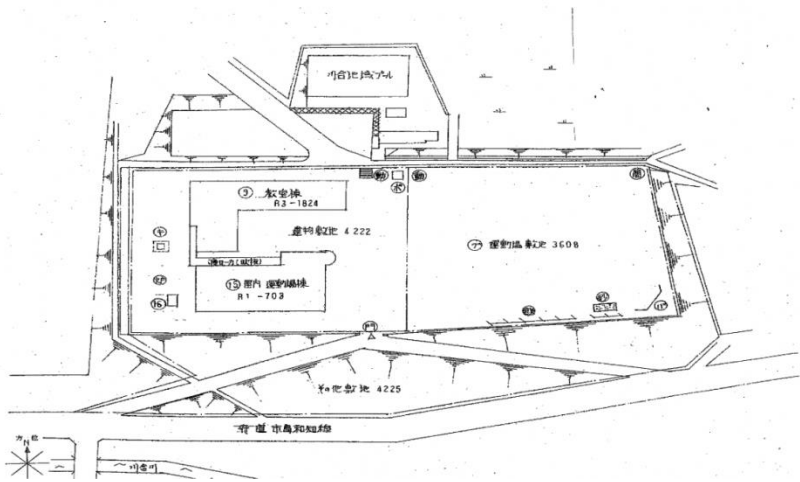

旧川合小学校

かわい

施設平面図

施設配置図

市町名	京都府福知山市	廃校名	川合小学校		
所在地	福知山市三和町上川合647番地				
道路環境	<ul style="list-style-type: none"> ・舞鶴若狭自動車道 福知山ICより車で約21分 ・中国自動車道 中国池田より車で約1時間22分 				
鉄道環境	<ul style="list-style-type: none"> ・JR福知山線 福知山駅より車で約31分 (約19.5km) 				
土地情報	12,055㎡ (運動場用地3,608㎡) ※測量調査未実施				
建物情報	施設区分	構造	竣工	延床面積	階数
	教室棟	RC造	S57	1824㎡	3
	屋内運動場棟	RC造	H9	703㎡	1
用途地域	<ul style="list-style-type: none"> ・都市計画区域外 ・用途指定なし 				