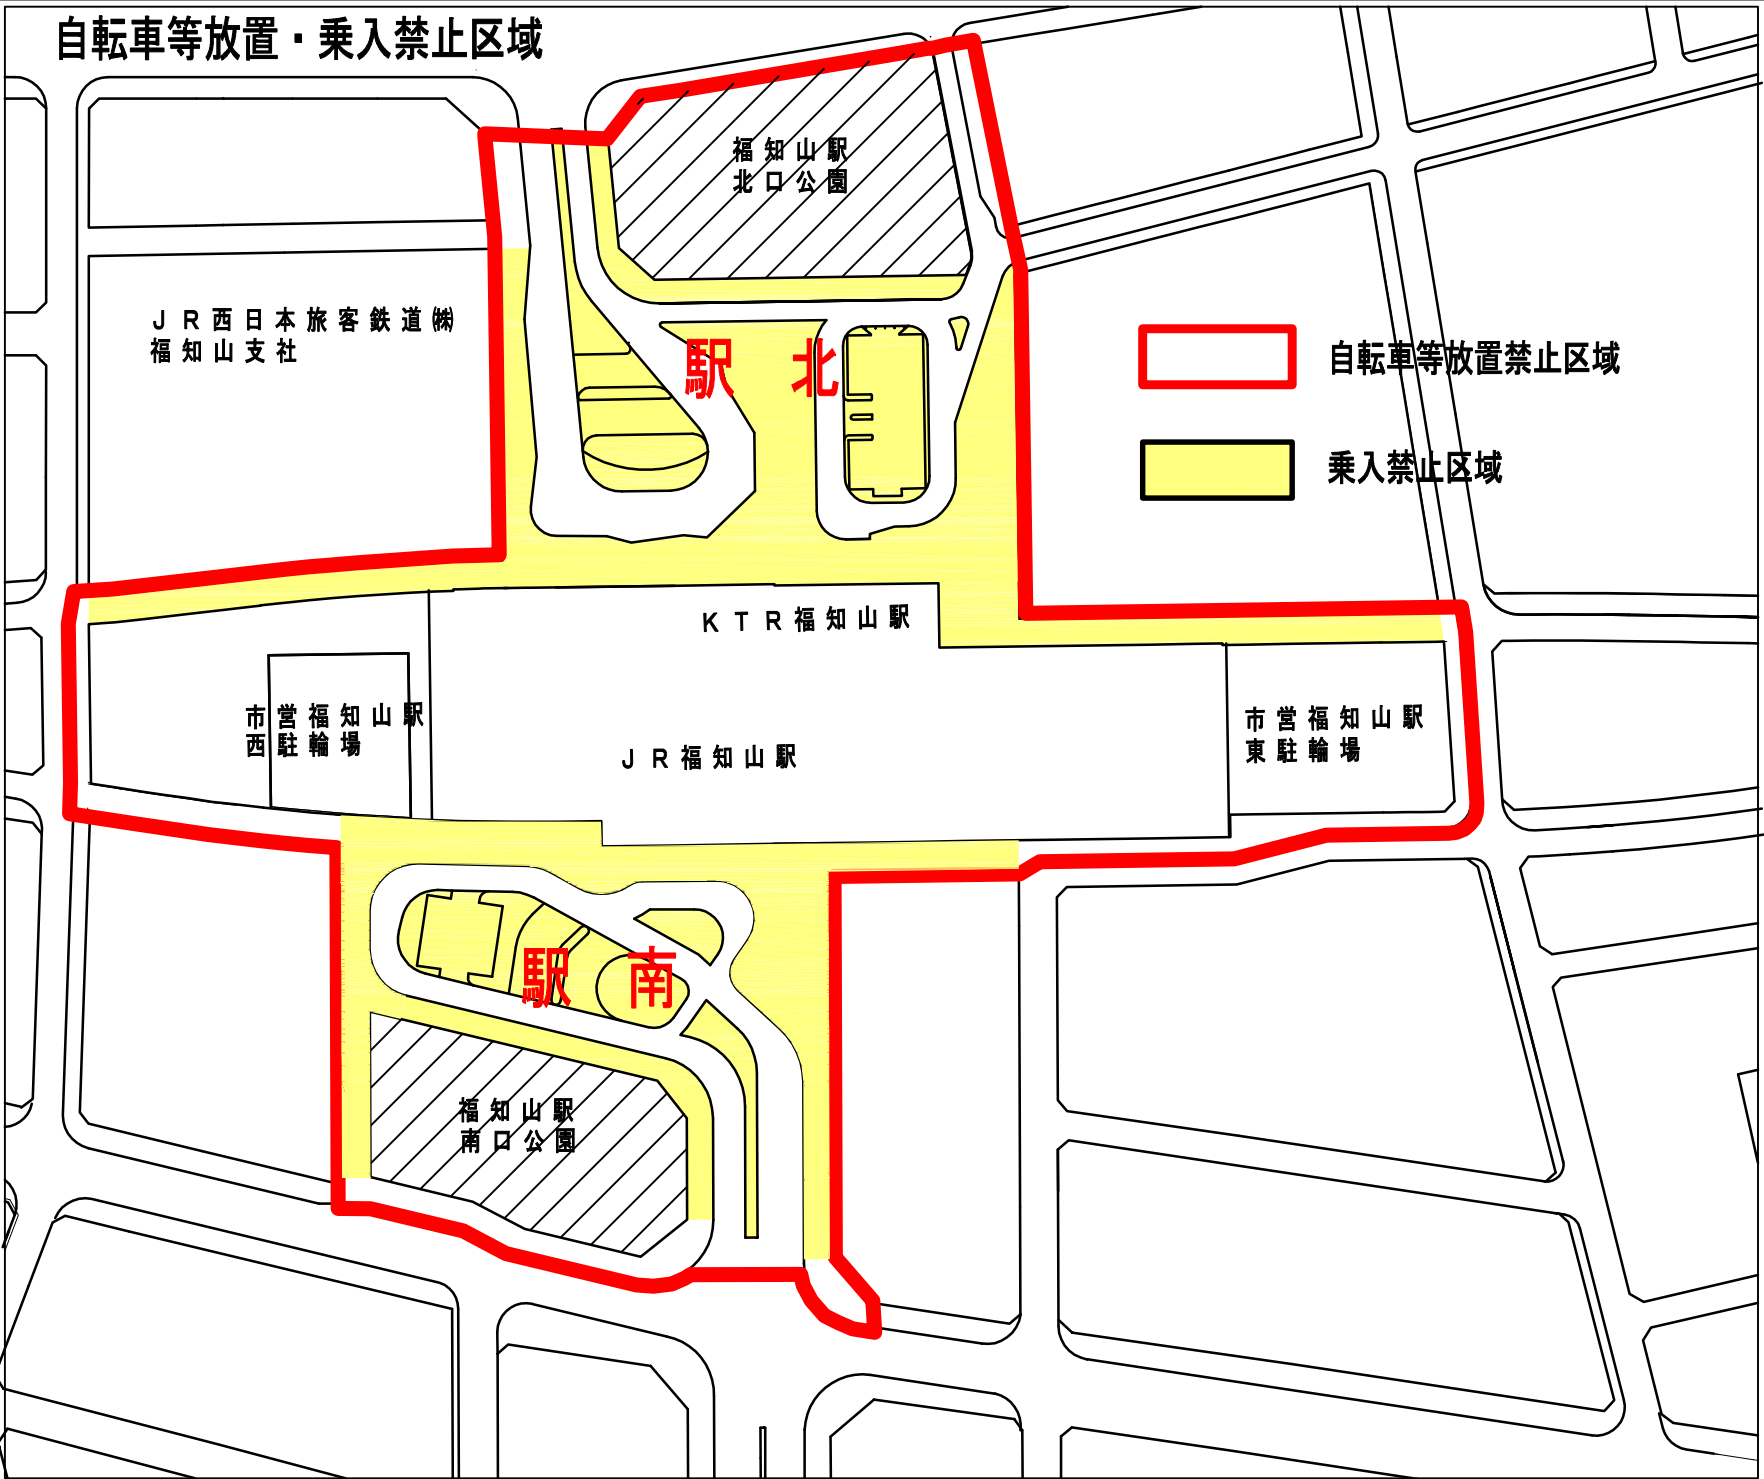

自転車等放置・乗入禁止区域

福知山駅
北口公園

J R 西日本旅客鉄道 福知山支社

北 駅

自転車等放置禁止区域

乗入禁止区域

K T R 福知山駅

市営福知山駅
西駐輪場