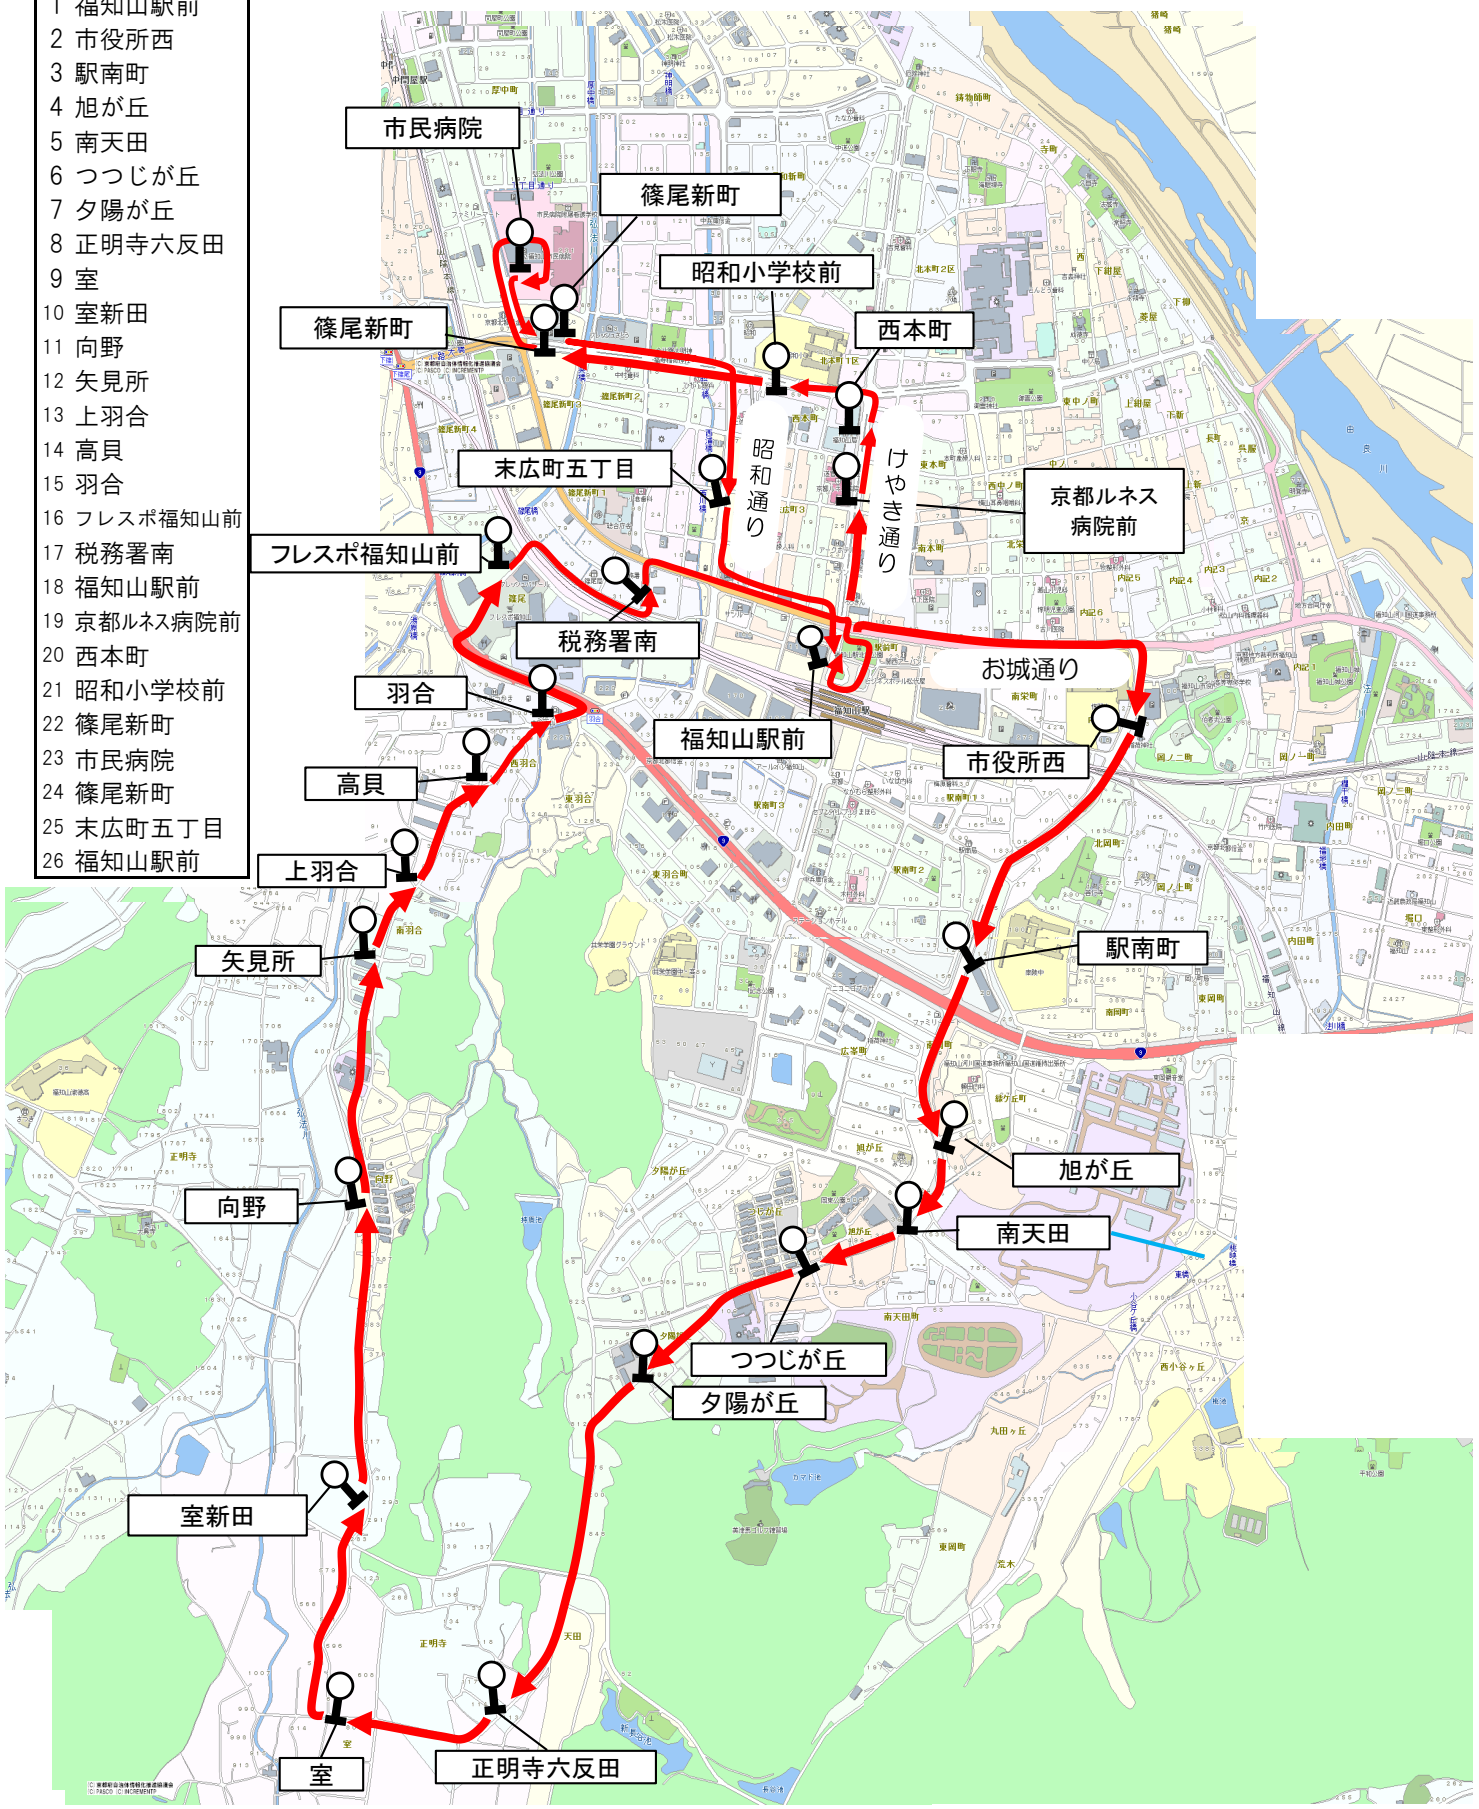

まちなか循環路線(南ルート)路線図

平成27年10月1日改正

【運行順】

- 1 福知山駅前
- 2 市役所西
- 3 駅南町
- 4 旭が丘
- 5 南天田
- 6 つつじが丘
- 7 夕陽が丘
- 8 正明寺六反田
- 9 室
- 10 室新田
- 11 向野
- 12 矢見所
- 13 上羽合
- 14 高貝
- 15 羽合
- 16 フレスポ福知山前
- 17 税務署南
- 18 福知山駅前
- 19 京都ルネス病院前
- 20 西本町
- 21 昭和小学校前
- 22 篠尾新町
- 23 市民病院
- 24 篠尾新町
- 25 末広町五丁目
- 26 福知山駅前

© 2015 京都市交通局