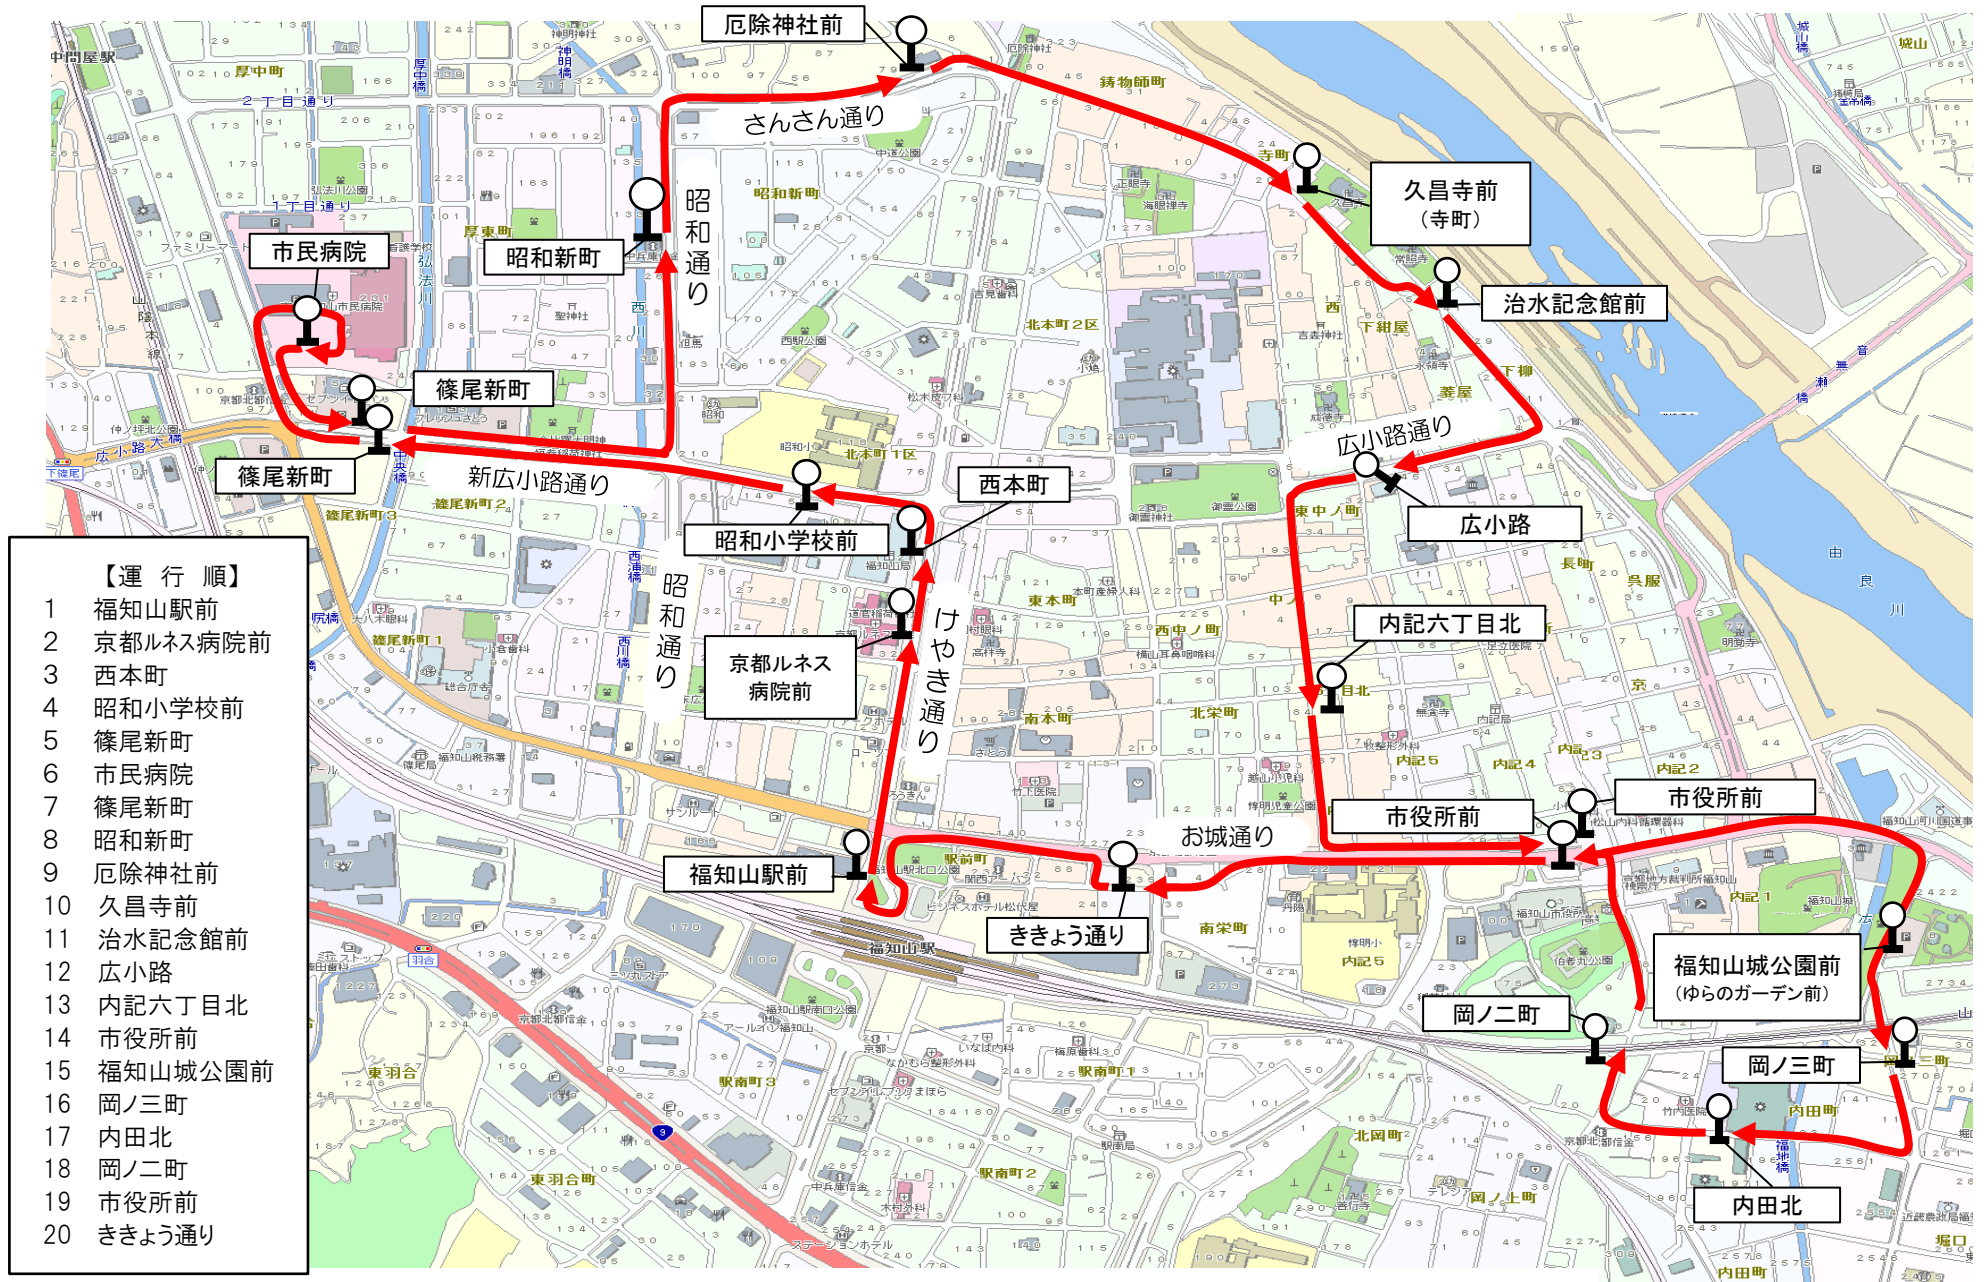

# まちなか循環路線(北ルート)路線図

平成27年10月1日改正

- 【運行順】
- 1 福知山駅前
  - 2 京都ルネス病院前
  - 3 西本町
  - 4 昭和小学校前
  - 5 篠尾新町
  - 6 市民病院
  - 7 篠尾新町
  - 8 昭和新町
  - 9 厄除神社前
  - 10 久昌寺前
  - 11 治水記念館前
  - 12 広小路
  - 13 内記六丁目北
  - 14 市役所前
  - 15 福知山城公園前  
(ゆらのガーデン前)
  - 16 岡ノ三町
  - 17 内田北
  - 18 岡ノ二町
  - 19 市役所前
  - 20 ききょう通り