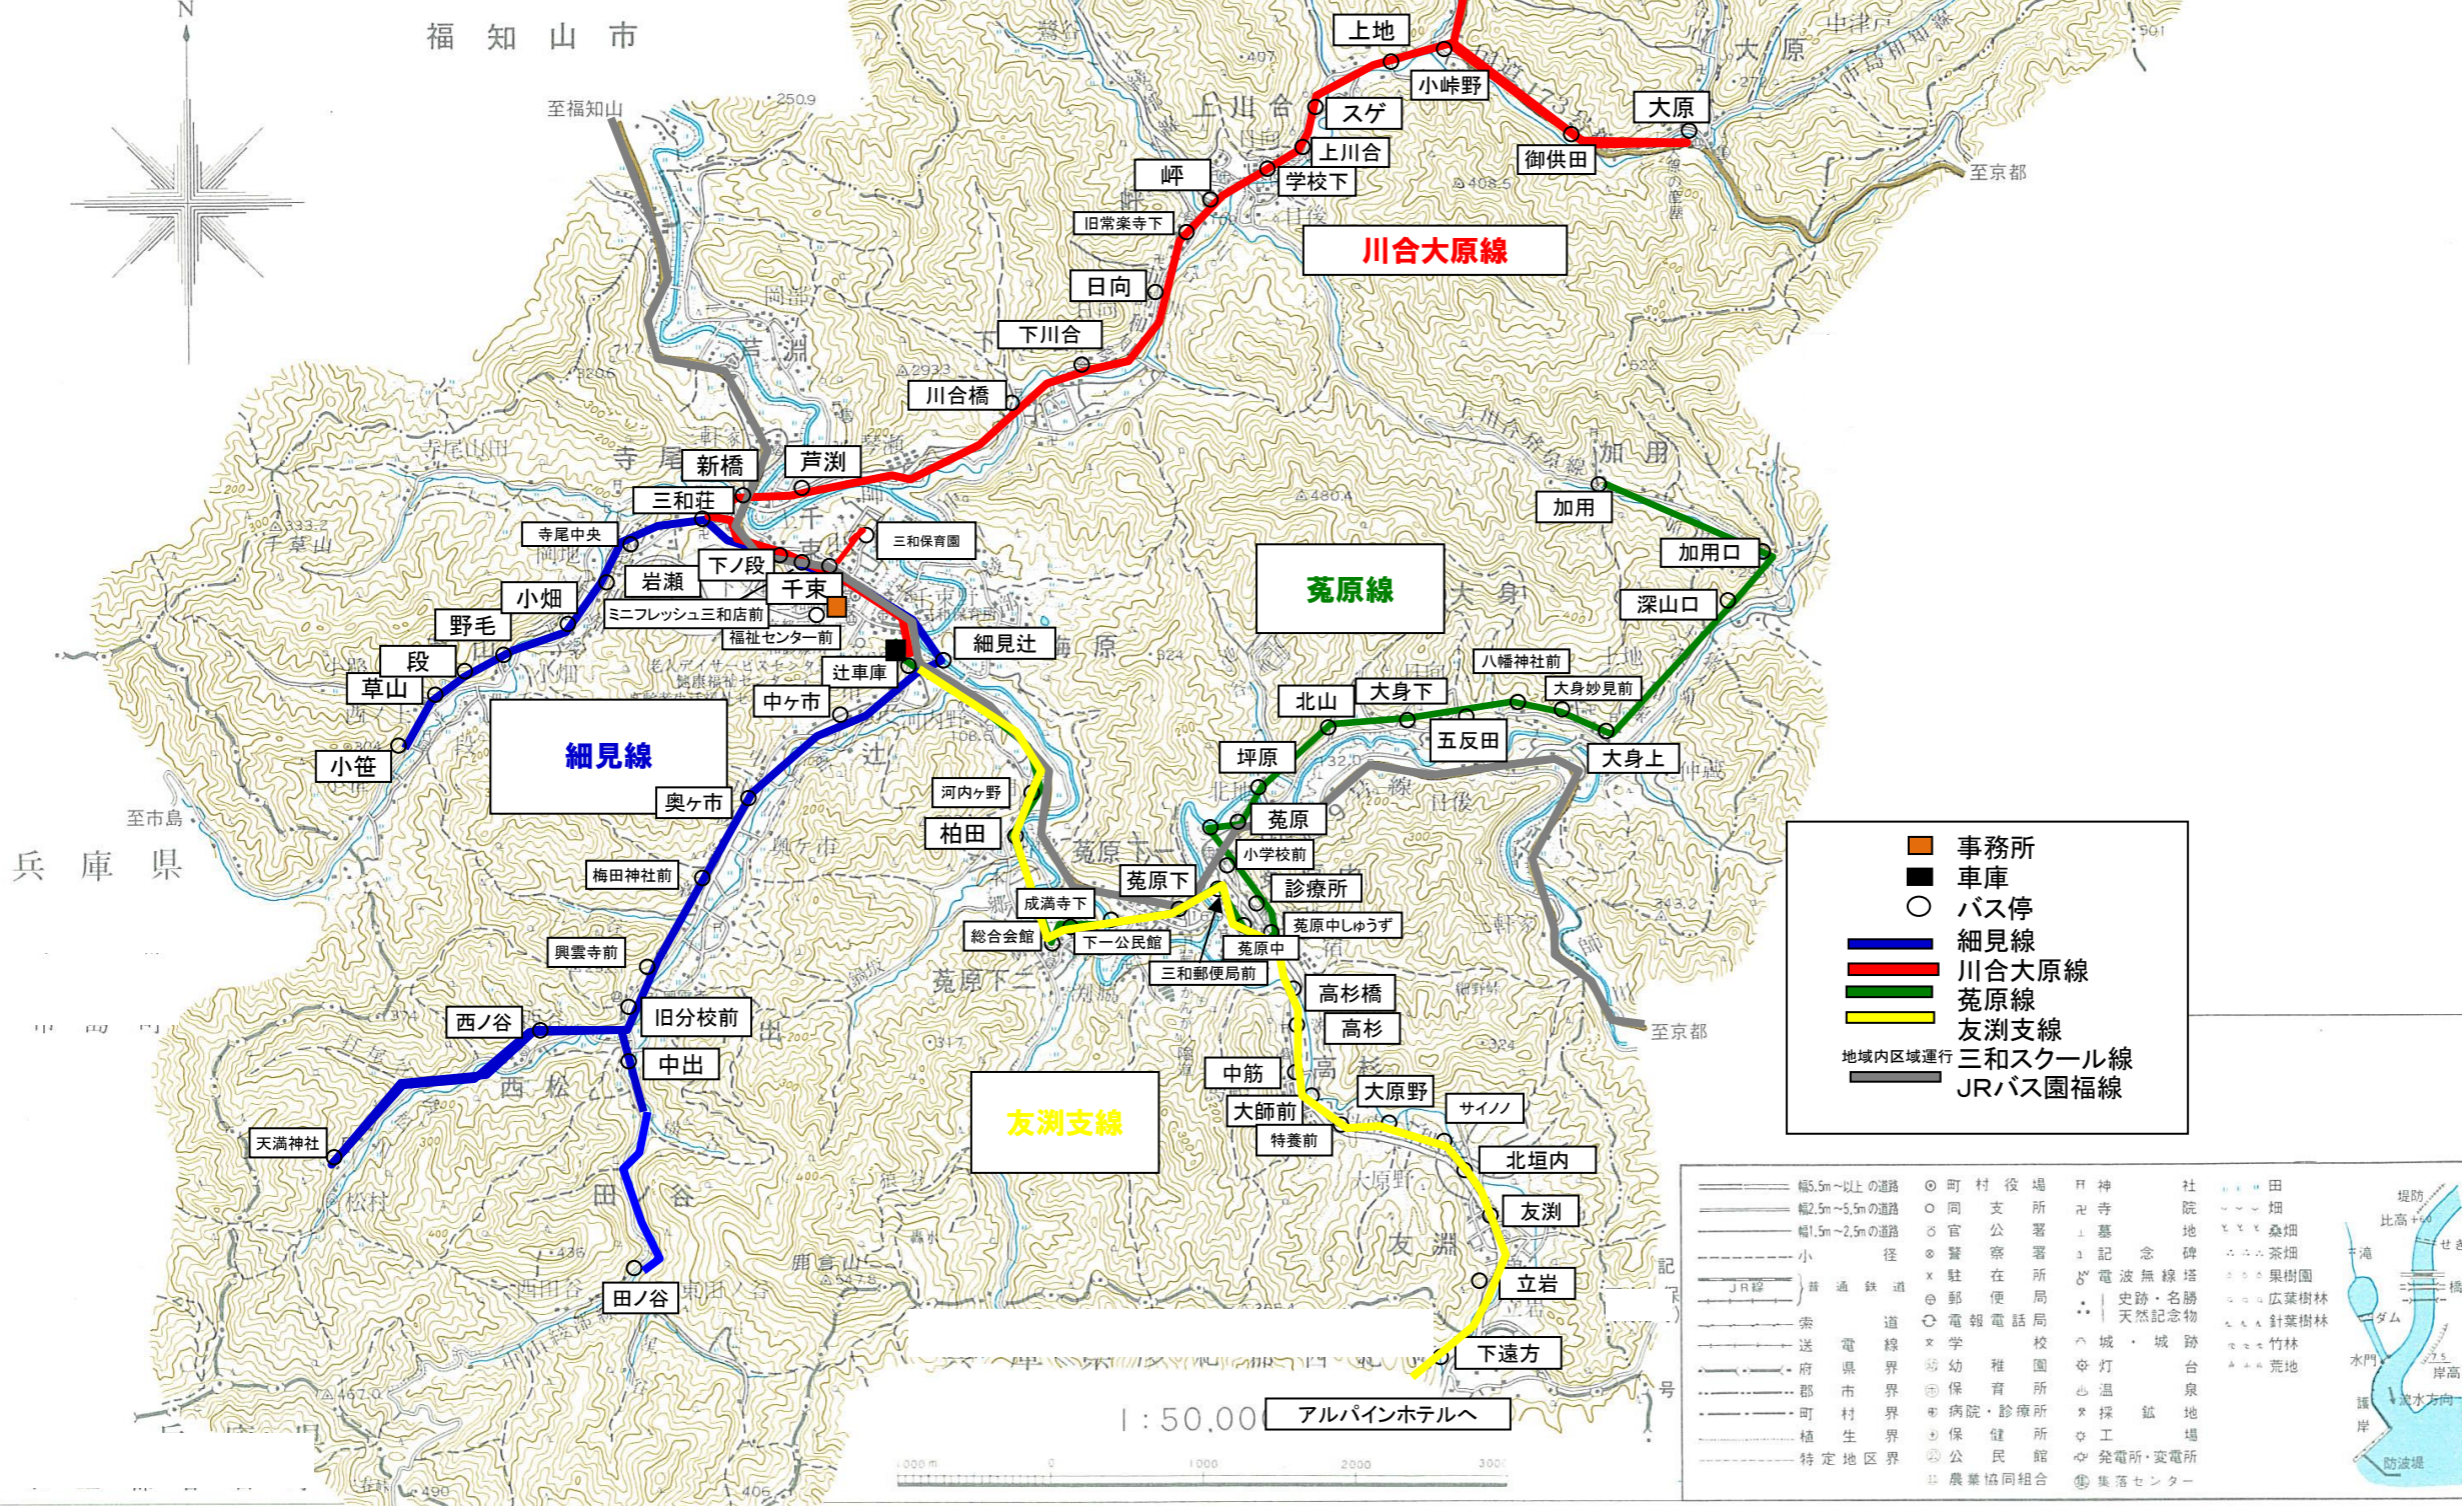

1 : 50,000

# 三和町全図

- 事務所
- 車庫
- バス停
- 細見線
- 川合大原線
- 菟原線
- 友淵支線
- 地域内区域運行 三和スクール線
- JRバス園福線

幅5.5m以上の道路	◎ 町役場	⊕ 神社	田
幅2.5m~5.5mの道路	○ 支所	⊕ 寺	畑
幅1.5m~2.5mの道路	○ 官公署	⊕ 墓	桑畑
小径	⊗ 警察署	⊕ 記念碑	茶畑
JR線	⊗ 駐在所	⊕ 電波無線塔	果樹園
普通鉄道	⊗ 郵便局	⊕ 史跡・名勝	広葉樹林
索道	⊗ 電報電話局	⊕ 天然記念物	針葉樹林
送電線	⊗ 学校	⊕ 城跡	竹林
府県界	⊗ 幼稚園	⊕ 燈台	荒地
郡市界	⊗ 保育所	⊕ 温泉	
町村界	⊗ 病院・診療所	⊕ 探鉱地	
特定地区界	⊗ 保健所	⊕ 工場	
	⊗ 公民館	⊕ 発電所・変電所	
	⊗ 農業協同組合	⊕ 集落センター	