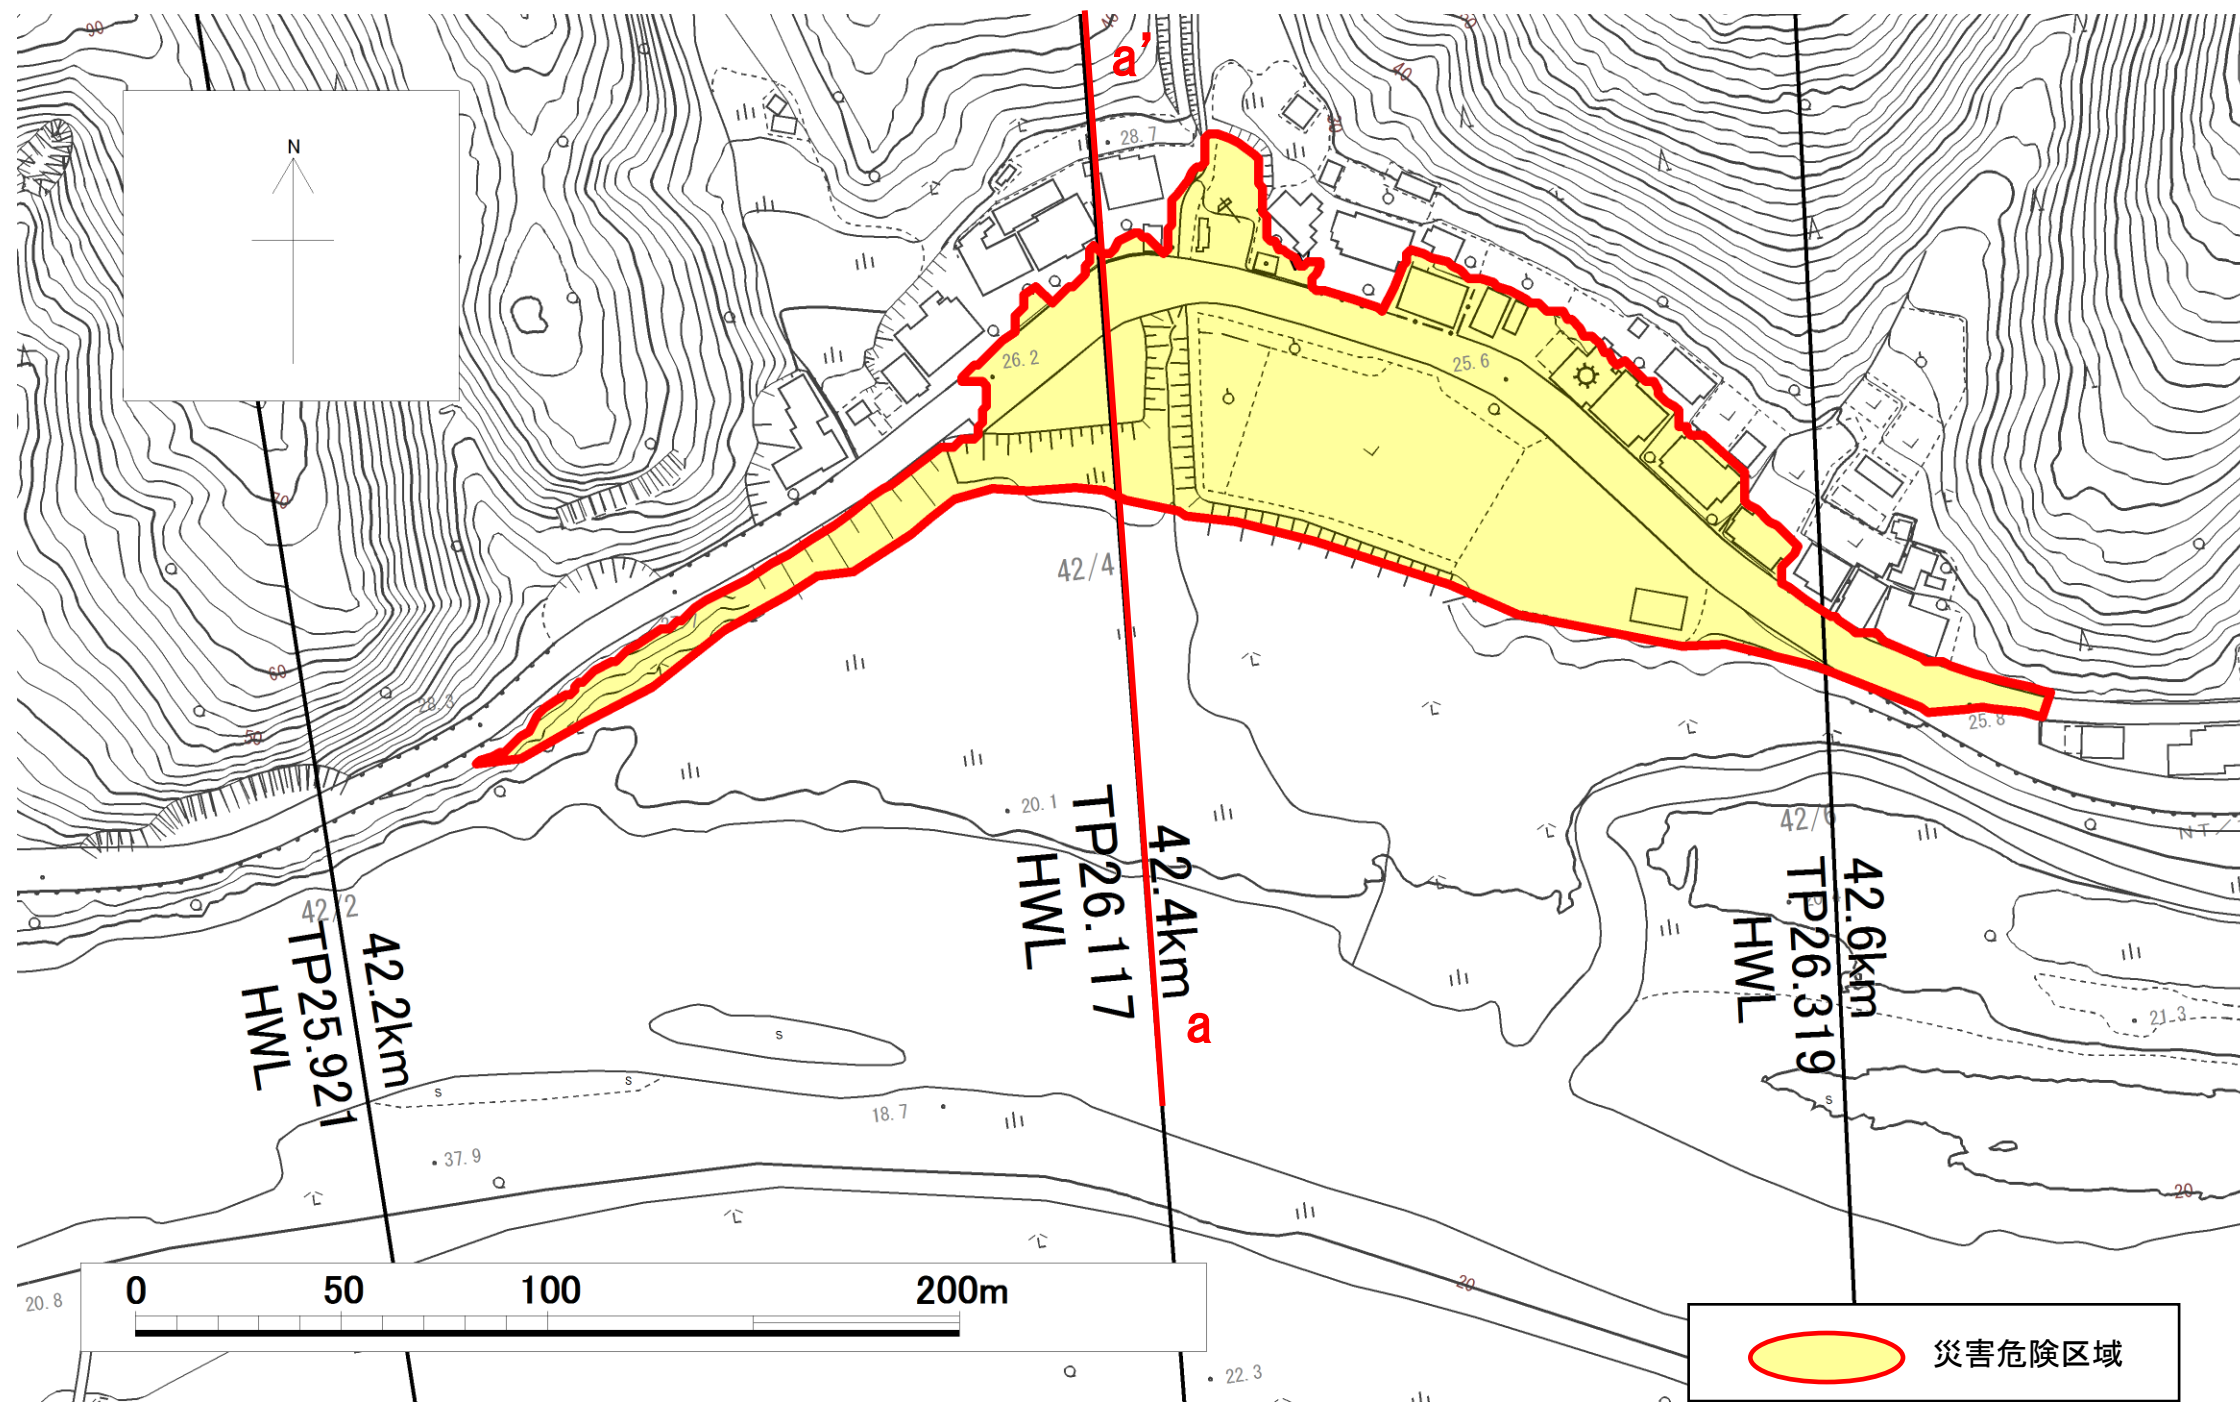

川北東（三ツ石）地区 災害危険区域

横断面図（42.4km付近）a-a'