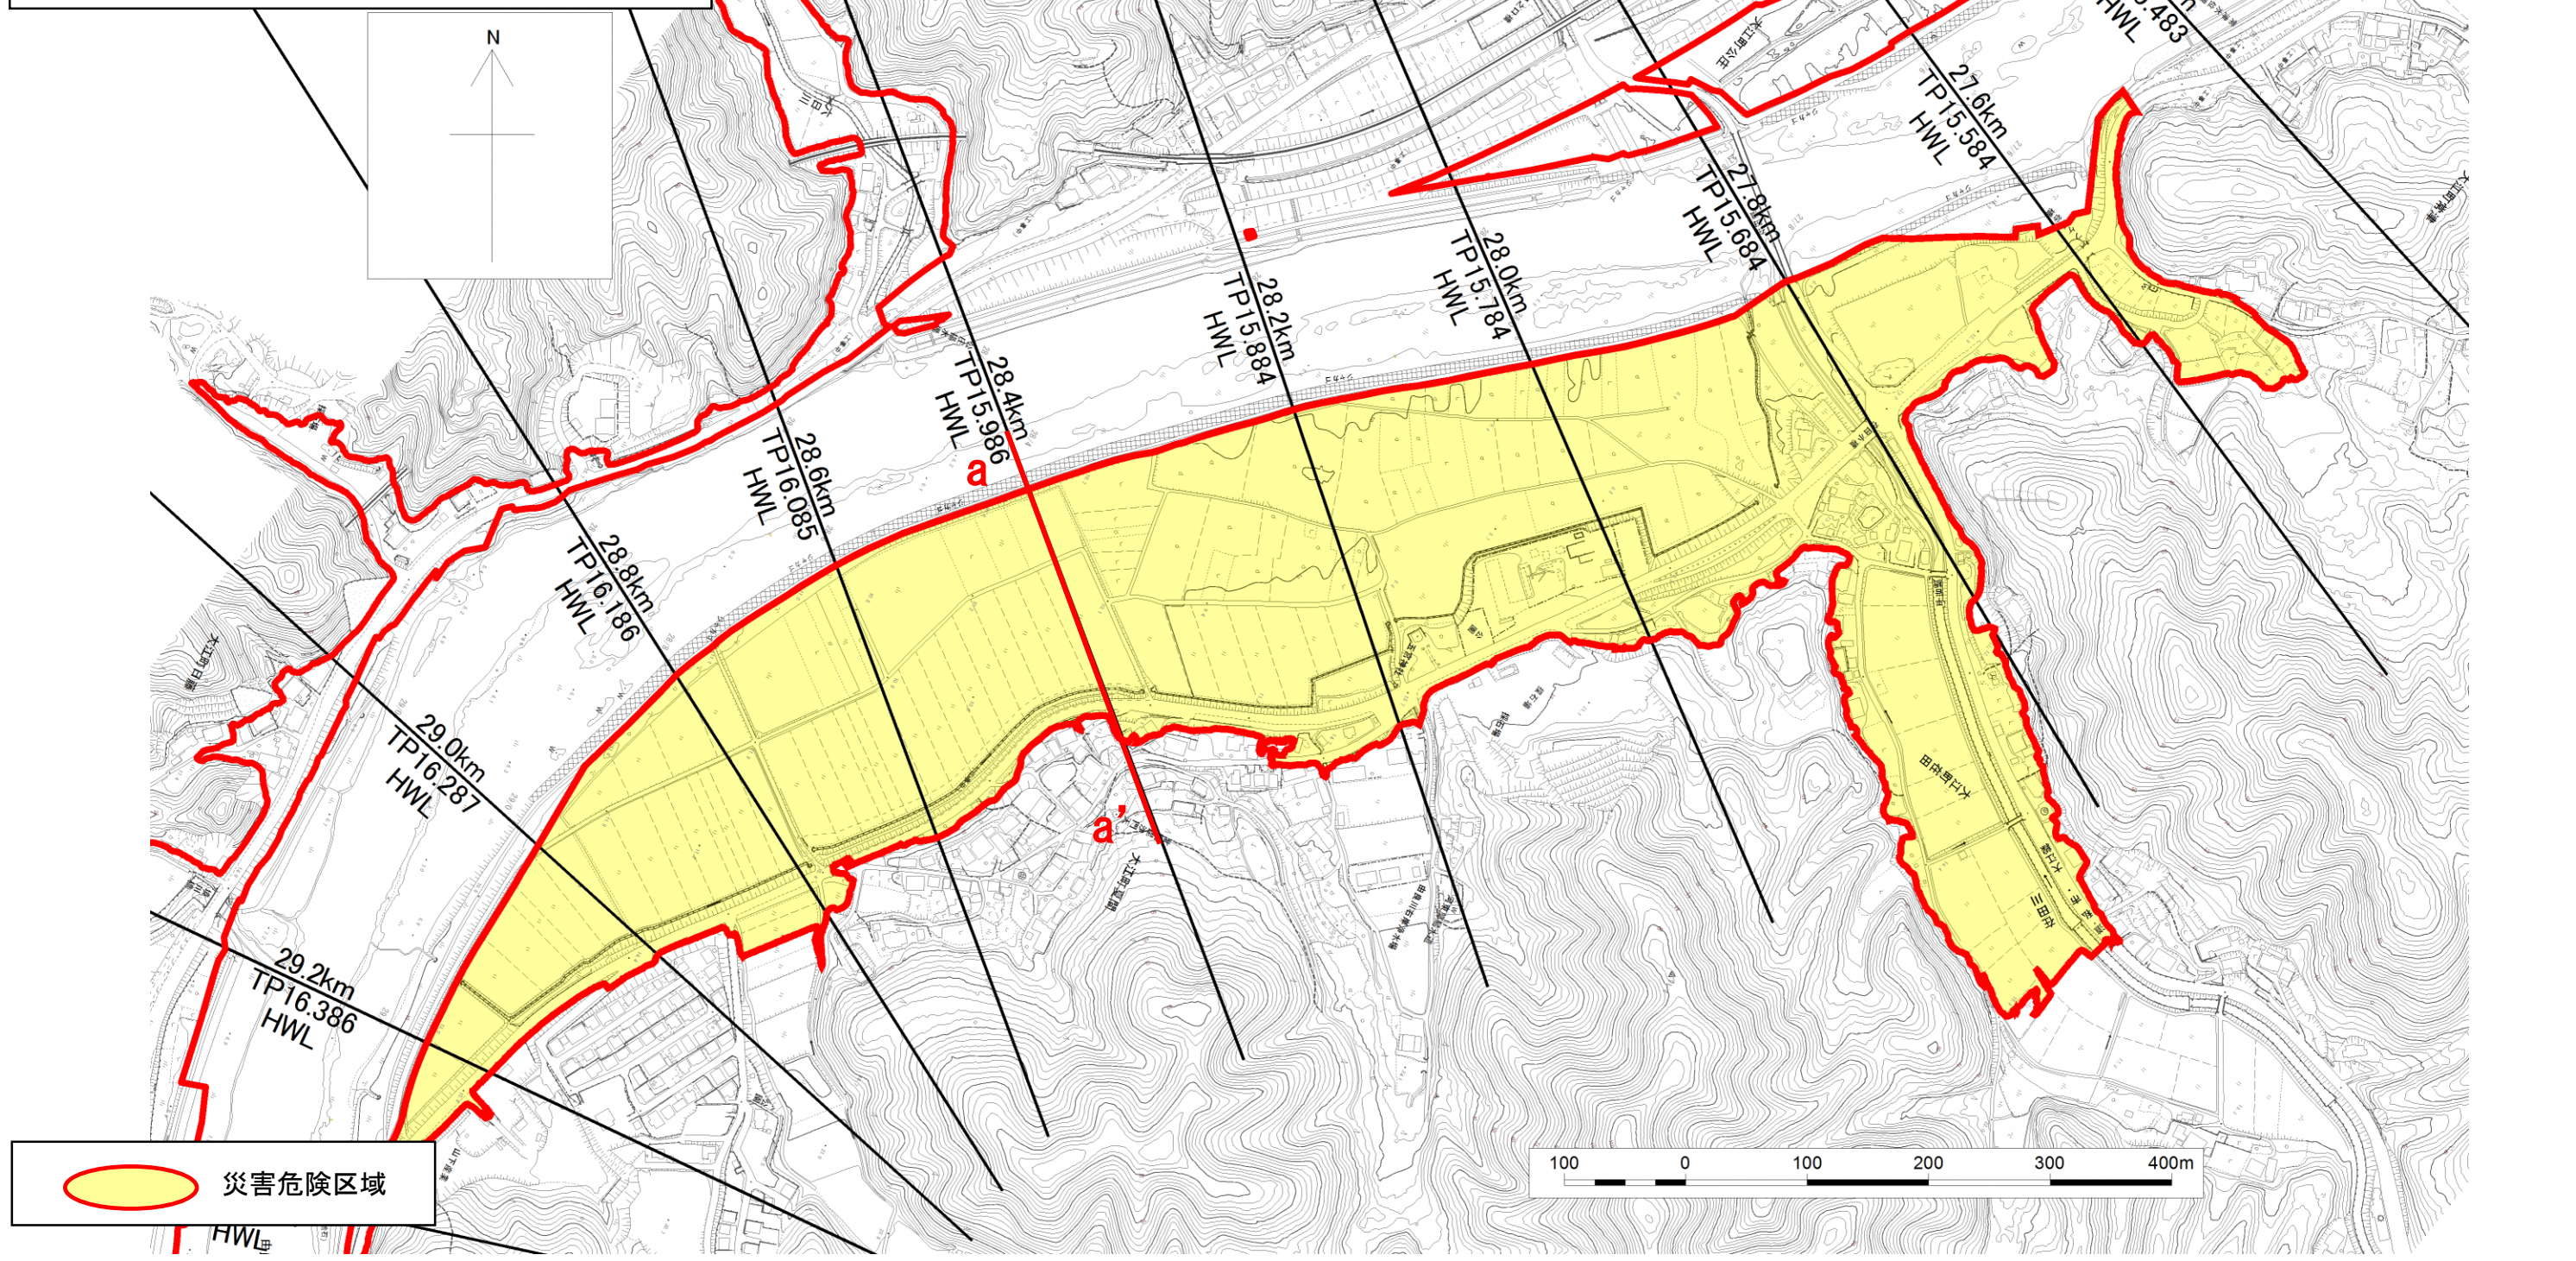

# 河東地区 災害危険区域

横断図 (28.4km付近) a-a'